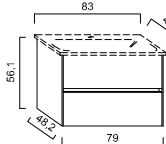

WASCHTISCHUNTERSCHRÄNKE PASSEND ZU KERAMIK LARIMAR K3

LARIMAR ELEGANCE

WASCHTISCHUNTERSCHRÄNKE ZU KERAMIK LARIMAR K4

Elegance WTU  
zu HWB 45 cm  
LA 0849...

LARIMAR Elegance  
WTU, 2 Laden,  
601/560/482 cm,  
zu K4  
LA084902

LARIMAR Elegance  
WTU, 2 Laden,  
701/560/482 cm,  
zu K4  
LA084903

LARIMAR Elegance  
WTU, 2 Laden,  
801/560/482 cm,  
zu K4  
LA084904

LARIMAR Elegance WTU,  
2 Laden,  
1001/560/482 cm,  
zu K4  
LA084905

LARIMAR Elegance WTU,  
2 Laden,  
1201/560/482 cm,  
zu K4  
LA084906

LARIMAR Elegance  
WTU, 1 Lade,  
601/620/482 cm,  
zu K4  
LA084932

LARIMAR  
Elegance WTU, 1  
Lade, 1 Auszug,  
701/620/482 cm,  
zu K4  
LA084933