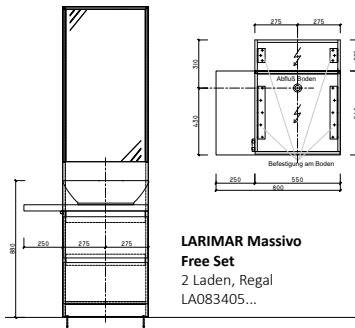

LARIMAR Massivo
Free Set
2 Laden, Regal
LA083405...