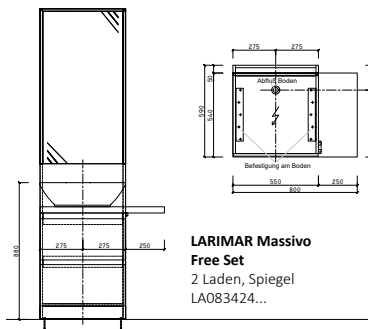

UNTERBAUTEN M100

HOCH-UND HALBHOCHSCHRANK

LARIMAR MASSIVO  
WANDMODELL MASSIVO

LARIMAR Massivo Set  
1 Tür links  
(altern. Tür rechts)  
LA083440...

LARIMAR Massivo Set  
1 Tür links  
(altern. Tür rechts)  
LA083442...

LARIMAR Massivo Set  
2 Laden  
LA083444...

LARIMAR Massivo Set  
2 Laden  
LA083445...

STANDMODELL MASSIVO

LARIMAR Massivo  
Free Set  
1 Tür links, Regal  
LA083400...

LARIMAR Massivo  
Free Set  
1 Tür links, Regal  
LA083402...

LARIMAR Massivo  
Free Set  
1 Tür links, Spiegel  
LA083420...

LARIMAR Massivo  
Free Set  
1 Tür links, Spiegel  
LA083422...

LARIMAR Massivo  
Free Set  
2 Laden, Regal  
LA083404...

LARIMAR Massivo  
Free Set  
2 Laden, Regal  
LA083405...