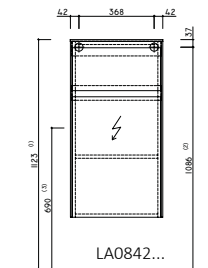

LARIMAR Elegance WTU,  
1 Lade, 1 Auszug,  
816/596/445 cm,  
zu M100  
LA084862

LARIMAR Elegance WTU,  
1 Lade, 1 Auszug,  
1126/596/445 cm,  
zu M100  
LA084863

LARIMAR Elegance WTU,  
2 Laden, 2 Auszüge,  
1126/596/445 cm,  
zu M100  
LA084864

LARIMAR ELEGANCE

HOCHSCHRANK

LARIMAR Elegance  
Hochschrank,  
4 Türen, 1 Lade,  
601/1747/328 cm  
LA085015

LARIMAR ELEGANCE  
Hochschrank,  
4 Türen,  
601/1747/328 cm  
LA085010

HOCHSCHRANK

HALBHOCHSCHRANK

LARIMAR ELEGANCE  
HHS, 2 Türen,  
1 Lade,  
603/870/329 cm  
LA085000

HALBHOCHSCHRANK

LARIMAR ELEGANCE

UNTERBAUTEN ZU ELEGANCE MINERALGUSS-WASCHTISCHE

UNTERSCHRÄNKE ZU DIANA L500

LARIMAR ELEGANCE

ELEGANCE WASCHTISCH-SETS MIT KERAMIK WASCHTISCH