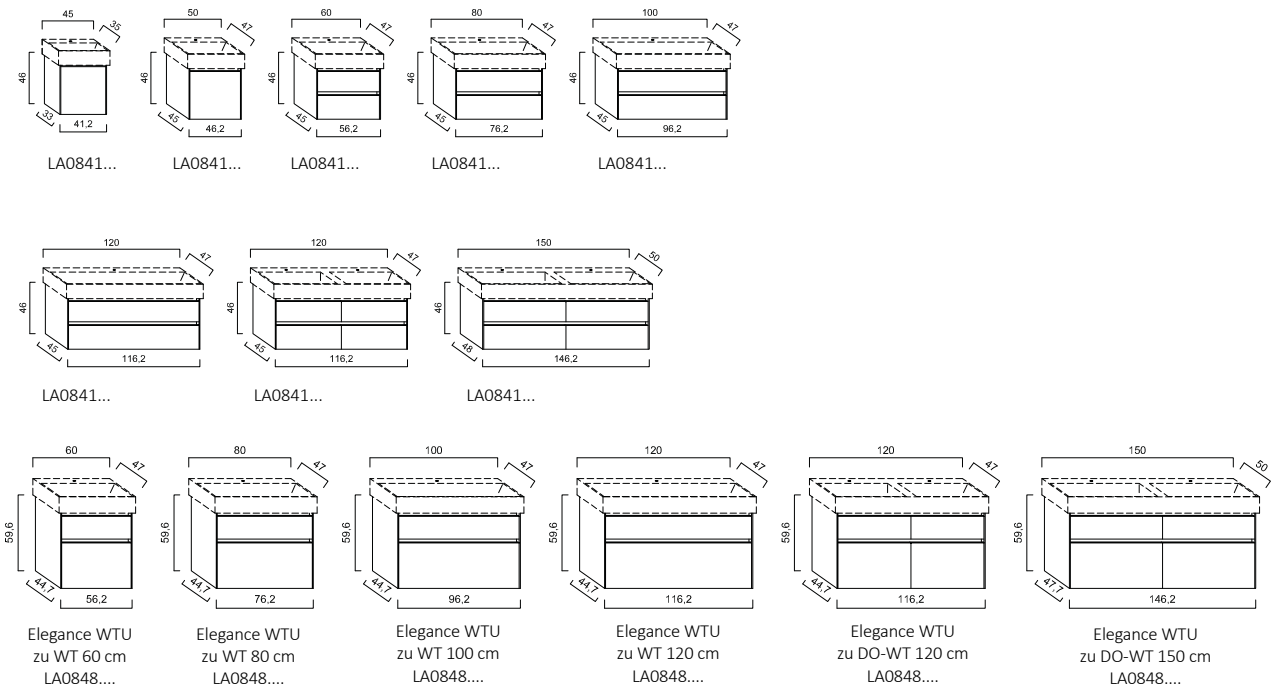

LARIMAR ELEGANCE  
HHS, 2 Türen,  
1 Lade,  
603/870/329 cm  
LA085000

HALBHOCHSCHRANK

LARIMAR ELEGANCE

UNTERBAUTEN ZU ELEGANCE MINERALGUSS-WASCHTISCHE

UNTERSCHRÄNKE ZU DIANA L500

LARIMAR ELEGANCE

ELEGANCE WASCHTISCH-SETS MIT KERAMIK WASCHTISCH

UNTERBAUTEN ZU K3

UNTERBAUTEN ZU DIANA L500

LARIMAR ELEGANCE

WASCHTISCHPLATTEN (PLATTENSTÄRKE 2 CM, EINGESCHRÄNKTE FARBAUSWAHL)

<p>LARIMAR Elegance Laminat-Waschtischpl., 650/20/500 cm, 1 Ausschn.mittig LA084700</p>	<p>LARIMAR Elegance Laminat-Waschtischpl., 800/20/500 cm, 1 Ausschn.mittig LA084701</p>	<p>LARIMAR Elegance Laminat-Waschtischpl., 1000/20/500 cm,1 Ausschn.mittig LA084702</p>	<p>LARIMAR Elegance Laminat-Waschtischpl., 1220/20/500 cm,1 Ausschn.mittig LA084703</p>	<p>LARIMAR Elegance Laminat-Waschtischpl., 1220/20/500 cm, 1 Ausschn.re LA084711</p>
<p>LARIMAR Elegance Laminat-Waschtischpl., 1220/20/500 cm, 1 Ausschn.li. LA084710</p>	<p>LARIMAR Elegance Laminat-Waschtischpl., 1300/20/500 cm, 2 Ausschnite LA084704</p>	<p>LARIMAR Elegance Laminat-Waschtischpl., 1400/20/500 cm, 2 Ausschnite LA084705</p>	<p>LARIMAR Elegance Laminat-Waschtischpl., 1600/20/500 cm, 2 Ausschnite LA084706</p>	