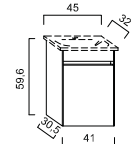

WASCHTISCHUNTERSCHRÄNKE PASSEND ZU KERAMIK LARIMAR K3

LARIMAR ELEGANCE

WASCHTISCHUNTERSCHRÄNKE ZU KERAMIK LARIMAR K4

Elegance WTU  
zu HWB 45 cm  
LA 0849...

LARIMAR Elegance  
WTU, 2 Laden,  
601/560/482 cm,  
zu K4  
LA084902