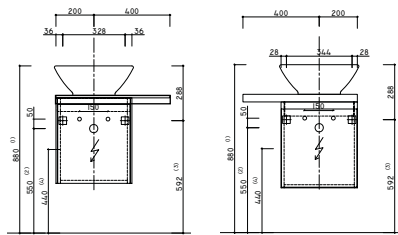

UNTERBAUTEN M100

HOCH-UND HALBHOCHSCHRANK

LARIMAR MASSIVO  
WANDMODELL MASSIVO

LARIMAR Massivo Set  
1 Tür links  
(altern. Tür rechts)  
LA083440...

LARIMAR Massivo Set  
1 Tür links  
(altern. Tür rechts)  
LA083442...