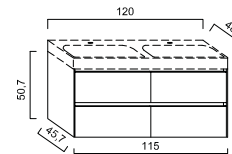

LARIMAR Elegance  
WTU,  
1 Lade, 1 Auszug,  
801/620/482 cm,  
zu K4  
LA084934

LARIMAR Elegance WTU,  
1 Lade, 1 Auszug,  
1001/620/482 cm,  
zu K4  
LA084935

LARIMAR Elegance WTU,  
1 Lade, 1 Auszug,  
1201/620/482 cm,  
zu K4  
LA084936

WASCHTISCHUNTERSCHRÄNKE PASSEND ZU KERAMIK M100

LA084650...

LA084650...

LA084650...

LA084650...

LA084650...

LARIMAR Elegance WTU,  
1 Lade, 1 Auszug,  
516/596/445 cm,  
zu M100  
LA084860

LARIMAR Elegance WTU,  
1 Lade, 1 Auszug,  
666/596/445 cm,  
zu M100  
LA084861

LARIMAR Elegance WTU,  
1 Lade, 1 Auszug,  
816/596/445 cm,  
zu M100  
LA084862

LARIMAR Elegance WTU,  
1 Lade, 1 Auszug,  
1126/596/445 cm,  
zu M100  
LA084863

LARIMAR Elegance WTU,  
2 Laden, 2 Auszüge,  
1126/596/445 cm,  
zu M100  
LA084864