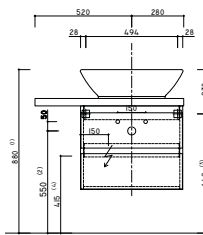

LARIMAR Massivo Set
2 Laden
LA083445...