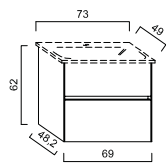

WASCHTISCHUNTERSCHRÄNKE PASSEND ZU KERAMIK LARIMAR K3

LARIMAR ELEGANCE

WASCHTISCHUNTERSCHRÄNKE ZU KERAMIK LARIMAR K4

Elegance WTU  
zu HWB 45 cm  
LA 0849...

LARIMAR Elegance  
WTU, 2 Laden,  
601/560/482 cm,  
zu K4  
LA084902

LARIMAR Elegance  
WTU, 2 Laden,  
701/560/482 cm,  
zu K4  
LA084903

LARIMAR Elegance  
WTU, 2 Laden,  
801/560/482 cm,  
zu K4  
LA084904

LARIMAR Elegance WTU,  
2 Laden,  
1001/560/482 cm,  
zu K4  
LA084905

LARIMAR Elegance WTU,  
2 Laden,  
1201/560/482 cm,  
zu K4  
LA084906

LARIMAR Elegance  
WTU, 1 Lade,  
601/620/482 cm,  
zu K4  
LA084932

LARIMAR  
Elegance WTU, 1  
Lade, 1 Auszug,  
701/620/482 cm,  
zu K4  
LA084933

LARIMAR Elegance  
WTU,  
1 Lade, 1 Auszug,  
801/620/482 cm,  
zu K4  
LA084934

LARIMAR Elegance WTU,  
1 Lade, 1 Auszug,  
1001/620/482 cm,  
zu K4  
LA084935

LARIMAR Elegance WTU,  
1 Lade, 1 Auszug,  
1201/620/482 cm,  
zu K4  
LA084936