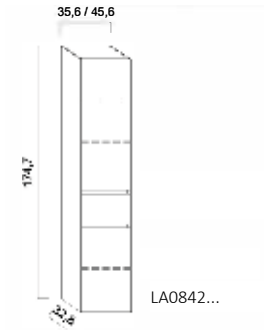

WASCHTISCHUNTERSCHRÄNKE PASSEND ZU KERAMIK M100

LA084650...

LA084650...

LA084650...

LA084650...

LA084650...

LARIMAR Elegance WTU,  
1 Lade, 1 Auszug,  
516/596/445 cm,  
zu M100  
LA084860

LARIMAR Elegance WTU,  
1 Lade, 1 Auszug,  
666/596/445 cm,  
zu M100  
LA084861

LARIMAR Elegance WTU,  
1 Lade, 1 Auszug,  
816/596/445 cm,  
zu M100  
LA084862

LARIMAR Elegance WTU,  
1 Lade, 1 Auszug,  
1126/596/445 cm,  
zu M100  
LA084863

LARIMAR Elegance WTU,  
2 Laden, 2 Auszüge,  
1126/596/445 cm,  
zu M100  
LA084864

LARIMAR ELEGANCE

HOCHSCHRANK

LARIMAR Elegance  
Hochschrank,  
4 Türen, 1 Lade,  
601/1747/328 cm  
LA085015

LARIMAR ELEGANCE  
Hochschrank,  
4 Türen,  
601/1747/328 cm  
LA085010

HOCHSCHRANK

HALBHOCHSCHRANK

LARIMAR ELEGANCE  
HHS, 2 Türen,  
1 Lade,  
603/870/329 cm  
LA085000

HALBHOCHSCHRANK

LARIMAR ELEGANCE

UNTERBAUTEN ZU ELEGANCE MINERALGUSS-WASCHTISCHE

UNTERSCHRÄNKE ZU DIANA L500

LARIMAR ELEGANCE

ELEGANCE WASCHTISCH-SETS MIT KERAMIK WASCHTISCH