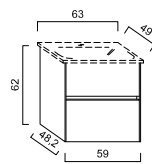

WASCHTISCHUNTERSCHRÄNKE PASSEND ZU KERAMIK LARIMAR K3

LARIMAR ELEGANCE

WASCHTISCHUNTERSCHRÄNKE ZU KERAMIK LARIMAR K4

Elegance WTU  
zu HWB 45 cm  
LA 0849...

LARIMAR Elegance  
WTU, 2 Laden,  
601/560/482 cm,  
zu K4  
LA084902

LARIMAR Elegance  
WTU, 2 Laden,  
701/560/482 cm,  
zu K4  
LA084903

LARIMAR Elegance  
WTU, 2 Laden,  
801/560/482 cm,  
zu K4  
LA084904

LARIMAR Elegance WTU,  
2 Laden,  
1001/560/482 cm,  
zu K4  
LA084905

LARIMAR Elegance WTU,  
2 Laden,  
1201/560/482 cm,  
zu K4  
LA084906

LARIMAR Elegance  
WTU, 1 Lade,  
601/620/482 cm,  
zu K4  
LA084932

LARIMAR  
Elegance WTU, 1  
Lade, 1 Auszug,  
701/620/482 cm,  
zu K4  
LA084933

LARIMAR Elegance  
WTU,  
1 Lade, 1 Auszug,  
801/620/482 cm,  
zu K4  
LA084934

LARIMAR Elegance WTU,  
1 Lade, 1 Auszug,  
1001/620/482 cm,  
zu K4  
LA084935

LARIMAR Elegance WTU,  
1 Lade, 1 Auszug,  
1201/620/482 cm,  
zu K4  
LA084936