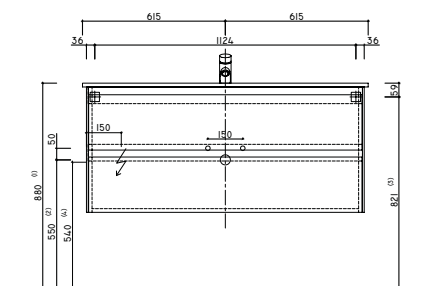

LARIMAR MASSIVO

UNTERBAUTEN K3

LA0831...