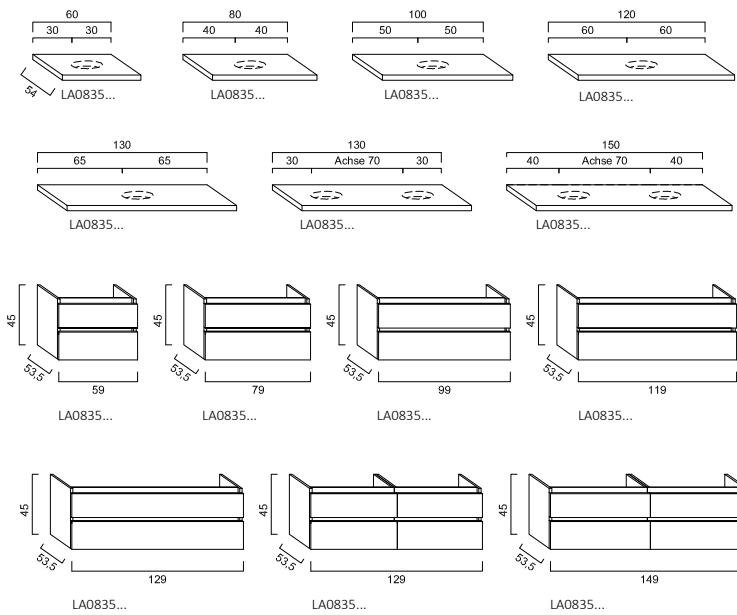

LARIMAR MASSIVO WASCHTISCHPLATTEN UND UNTERBAUTEN (Preisliste Seite 49-50)