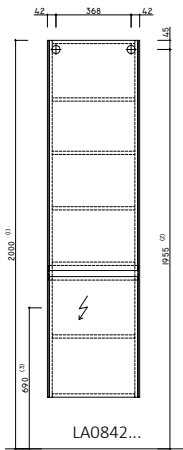

WASCHTISCHUNTERSCHRÄNKE PASSEND ZU KERAMIK M100

LA084650...

LA084650...

LA084650...

LA084650...

LA084650...

LARIMAR Elegance WTU,  
1 Lade, 1 Auszug,  
516/596/445 cm,  
zu M100  
LA084860

LARIMAR Elegance WTU,  
1 Lade, 1 Auszug,  
666/596/445 cm,  
zu M100  
LA084861

LARIMAR Elegance WTU,  
1 Lade, 1 Auszug,  
816/596/445 cm,  
zu M100  
LA084862

LARIMAR Elegance WTU,  
1 Lade, 1 Auszug,  
1126/596/445 cm,  
zu M100  
LA084863

LARIMAR Elegance WTU,  
2 Laden, 2 Auszüge,  
1126/596/445 cm,  
zu M100  
LA084864

LARIMAR ELEGANCE

HOCHSCHRANK

LARIMAR Elegance  
Hochschrank,  
4 Türen, 1 Lade,  
601/1747/328 cm  
LA085015

LARIMAR ELEGANCE  
Hochschrank,  
4 Türen,  
601/1747/328 cm  
LA085010

HOCHSCHRANK

HALBHOCHSCHRANK

LARIMAR ELEGANCE  
HHS, 2 Türen,  
1 Lade,  
603/870/329 cm  
LA085000

HALBHOCHSCHRANK

LARIMAR ELEGANCE

UNTERBAUTEN ZU ELEGANCE MINERALGUSS-WASCHTISCHE

UNTERSCHRÄNKE ZU DIANA L500

LARIMAR ELEGANCE

ELEGANCE WASCHTISCH-SETS MIT KERAMIK WASCHTISCH