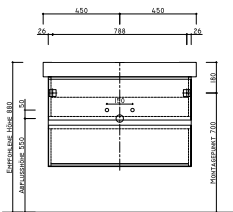

UNTERBAUTEN M100

HOCH-UND HALBHOCHSCHRANK

LARIMAR MASSIVO  
WANDMODELL MASSIVO

LARIMAR Massivo Set  
1 Tür links  
(altern. Tür rechts)  
LA083440...

LARIMAR Massivo Set  
1 Tür links  
(altern. Tür rechts)  
LA083442...