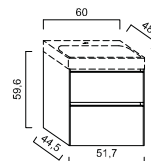

LARIMAR Elegance  
WTU,  
1 Lade, 1 Auszug,  
801/620/482 cm,  
zu K4  
LA084934

LARIMAR Elegance WTU,  
1 Lade, 1 Auszug,  
1001/620/482 cm,  
zu K4  
LA084935

LARIMAR Elegance WTU,  
1 Lade, 1 Auszug,  
1201/620/482 cm,  
zu K4  
LA084936

WASCHTISCHUNTERSCHRÄNKE PASSEND ZU KERAMIK M100

LA084650...

LA084650...

LA084650...

LA084650...

LA084650...

LARIMAR Elegance WTU,  
1 Lade, 1 Auszug,  
516/596/445 cm,  
zu M100  
LA084860

LARIMAR Elegance WTU,  
1 Lade, 1 Auszug,  
666/596/445 cm,  
zu M100  
LA084861

LARIMAR Elegance WTU,  
1 Lade, 1 Auszug,  
816/596/445 cm,  
zu M100  
LA084862

LARIMAR Elegance WTU,  
1 Lade, 1 Auszug,  
1126/596/445 cm,  
zu M100  
LA084863

LARIMAR Elegance WTU,  
2 Laden, 2 Auszüge,  
1126/596/445 cm,  
zu M100  
LA084864