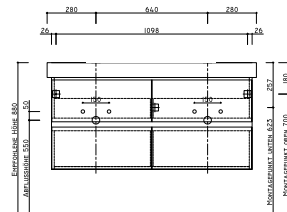

UNTERBAUTEN M100

HOCH-UND HALBHOCHSCHRANK

LARIMAR MASSIVO  
WANDMODELL MASSIVO

LARIMAR Massivo Set  
1 Tür links  
(altern. Tür rechts)  
LA083440...

LARIMAR Massivo Set  
1 Tür links  
(altern. Tür rechts)  
LA083442...

LARIMAR Elegance WTU,  
1 Lade, 1 Auszug,  
816/596/445 cm,  
zu M100  
LA084862

LARIMAR Elegance WTU,  
1 Lade, 1 Auszug,  
1126/596/445 cm,  
zu M100  
LA084863

LARIMAR Elegance WTU,  
2 Laden, 2 Auszüge,  
1126/596/445 cm,  
zu M100  
LA084864