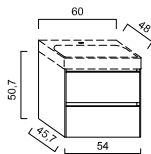

LARIMAR Elegance WTU,  
2 Laden,  
1201/560/482 cm,  
zu K4  
LA084906

LARIMAR Elegance  
WTU, 1 Lade,  
601/620/482 cm,  
zu K4  
LA084932

LARIMAR  
Elegance WTU, 1  
Lade, 1 Auszug,  
701/620/482 cm,  
zu K4  
LA084933

LARIMAR Elegance  
WTU,  
1 Lade, 1 Auszug,  
801/620/482 cm,  
zu K4  
LA084934

LARIMAR Elegance WTU,  
1 Lade, 1 Auszug,  
1001/620/482 cm,  
zu K4  
LA084935

LARIMAR Elegance WTU,  
1 Lade, 1 Auszug,  
1201/620/482 cm,  
zu K4  
LA084936

WASCHTISCHUNTERSCHRÄNKE PASSEND ZU KERAMIK M100

LA084650...

LA084650...

LA084650...

LA084650...

LA084650...

LARIMAR Elegance WTU,  
1 Lade, 1 Auszug,  
516/596/445 cm,  
zu M100  
LA084860

LARIMAR Elegance WTU,  
1 Lade, 1 Auszug,  
666/596/445 cm,  
zu M100  
LA084861

LARIMAR Elegance WTU,  
1 Lade, 1 Auszug,  
816/596/445 cm,  
zu M100  
LA084862

LARIMAR Elegance WTU,  
1 Lade, 1 Auszug,  
1126/596/445 cm,  
zu M100  
LA084863

LARIMAR Elegance WTU,  
2 Laden, 2 Auszüge,  
1126/596/445 cm,  
zu M100  
LA084864