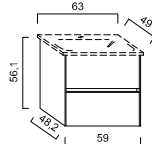

WASCHTISCHUNTERSCHRÄNKE PASSEND ZU KERAMIK LARIMAR K3

LARIMAR ELEGANCE

WASCHTISCHUNTERSCHRÄNKE ZU KERAMIK LARIMAR K4

Elegance WTU  
zu HWB 45 cm  
LA 0849...

LARIMAR Elegance  
WTU, 2 Laden,  
601/560/482 cm,  
zu K4  
LA084902

LARIMAR Elegance  
WTU, 2 Laden,  
701/560/482 cm,  
zu K4  
LA084903

LARIMAR Elegance  
WTU, 2 Laden,  
801/560/482 cm,  
zu K4  
LA084904

LARIMAR Elegance WTU,  
2 Laden,  
1001/560/482 cm,  
zu K4  
LA084905

LARIMAR Elegance WTU,  
2 Laden,  
1201/560/482 cm,  
zu K4  
LA084906

LARIMAR Elegance  
WTU, 1 Lade,  
601/620/482 cm,  
zu K4  
LA084932

LARIMAR  
Elegance WTU, 1  
Lade, 1 Auszug,  
701/620/482 cm,  
zu K4  
LA084933