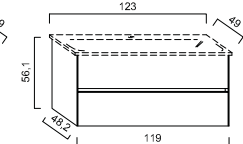

WASCHTISCHUNTERSCHRÄNKE PASSEND ZU KERAMIK LARIMAR K3

LARIMAR ELEGANCE

WASCHTISCHUNTERSCHRÄNKE ZU KERAMIK LARIMAR K4

Elegance WTU  
zu HWB 45 cm  
LA 0849...

LARIMAR Elegance  
WTU, 2 Laden,  
601/560/482 cm,  
zu K4  
LA084902

LARIMAR Elegance  
WTU, 2 Laden,  
701/560/482 cm,  
zu K4  
LA084903

LARIMAR Elegance  
WTU, 2 Laden,  
801/560/482 cm,  
zu K4  
LA084904

LARIMAR Elegance WTU,  
2 Laden,  
1001/560/482 cm,  
zu K4  
LA084905

LARIMAR Elegance WTU,  
2 Laden,  
1201/560/482 cm,  
zu K4  
LA084906

LARIMAR Elegance  
WTU, 1 Lade,  
601/620/482 cm,  
zu K4  
LA084932

LARIMAR  
Elegance WTU, 1  
Lade, 1 Auszug,  
701/620/482 cm,  
zu K4  
LA084933