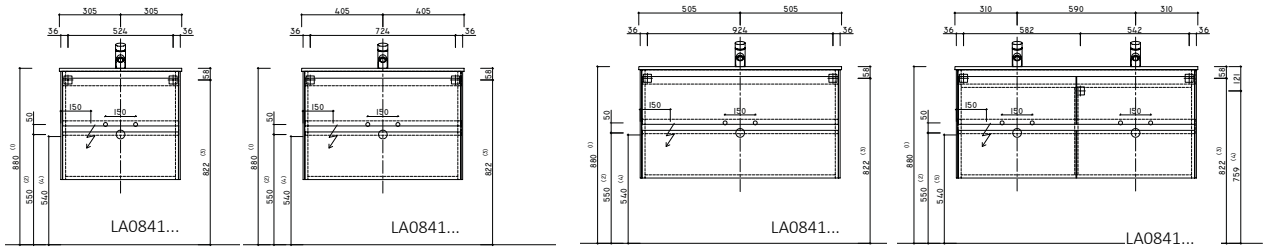

UNTERBAUTEN ZU K3

UNTERBAUTEN ZU DIANA L500

LARIMAR ELEGANCE

WASCHTISCHPLATTEN (PLATTENSTÄRKE 2 CM, EINGESCHRÄNKTE FARBAUSWAHL)

<p>LARIMAR Elegance Laminat-Waschtischpl., 650/20/500 cm, 1 Ausschn.mittig LA084700</p>	<p>LARIMAR Elegance Laminat-Waschtischpl., 800/20/500 cm, 1 Ausschn.mittig LA084701</p>	<p>LARIMAR Elegance Laminat-Waschtischpl., 1000/20/500 cm,1 Ausschn.mittig LA084702</p>	<p>LARIMAR Elegance Laminat-Waschtischpl., 1220/20/500 cm,1 Ausschn.mittig LA084703</p>	<p>LARIMAR Elegance Laminat-Waschtischpl., 1220/20/500 cm, 1 Ausschn.re LA084711</p>
<p>LARIMAR Elegance Laminat-Waschtischpl., 1220/20/500 cm, 1 Ausschn.li. LA084710</p>	<p>LARIMAR Elegance Laminat-Waschtischpl., 1300/20/500 cm, 2 Ausschnite LA084704</p>	<p>LARIMAR Elegance Laminat-Waschtischpl., 1400/20/500 cm, 2 Ausschnite LA084705</p>	<p>LARIMAR Elegance Laminat-Waschtischpl., 1600/20/500 cm, 2 Ausschnite LA084706</p>	