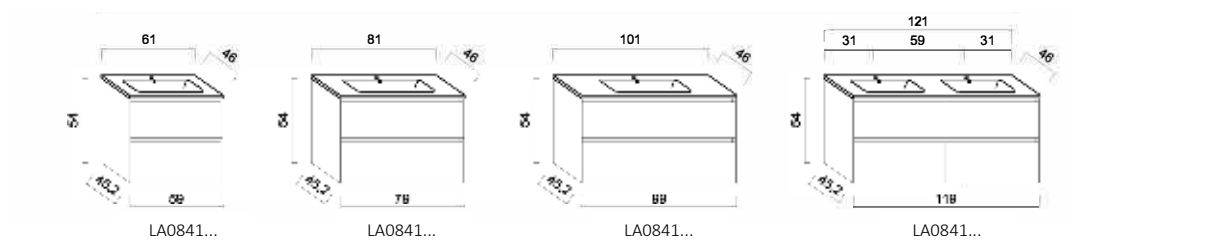

WASCHTISCHUNTERSCHRÄNKE PASSEND ZU KERAMIK LARIMAR K3

LARIMAR ELEGANCE

WASCHTISCHUNTERSCHRÄNKE ZU KERAMIK LARIMAR K4

Elegance WTU  
zu HWB 45 cm  
LA 0849...

LARIMAR Elegance  
WTU, 2 Laden,  
601/560/482 cm,  
zu K4  
LA084902