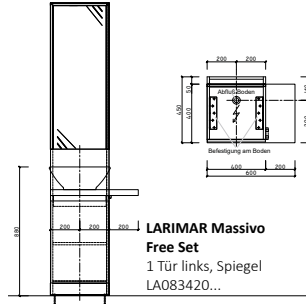

UNTERBAUTEN M100

HOCH-UND HALBHOCHSCHRANK

LARIMAR MASSIVO  
WANDMODELL MASSIVO

LARIMAR Massivo Set  
1 Tür links  
(altern. Tür rechts)  
LA083440...

LARIMAR Massivo Set  
1 Tür links  
(altern. Tür rechts)  
LA083442...

LARIMAR Massivo Set  
2 Laden  
LA083444...

LARIMAR Massivo Set  
2 Laden  
LA083445...

STANDMODELL MASSIVO

LARIMAR Massivo  
Free Set  
1 Tür links, Regal  
LA083400...

LARIMAR Massivo  
Free Set  
1 Tür links, Regal  
LA083402...