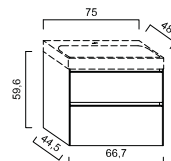

LARIMAR Elegance  
WTU,  
1 Lade, 1 Auszug,  
801/620/482 cm,  
zu K4  
LA084934

LARIMAR Elegance WTU,  
1 Lade, 1 Auszug,  
1001/620/482 cm,  
zu K4  
LA084935

LARIMAR Elegance WTU,  
1 Lade, 1 Auszug,  
1201/620/482 cm,  
zu K4  
LA084936

WASCHTISCHUNTERSCHRÄNKE PASSEND ZU KERAMIK M100

LA084650...

LA084650...

LA084650...

LA084650...

LA084650...

LARIMAR Elegance WTU,  
1 Lade, 1 Auszug,  
516/596/445 cm,  
zu M100  
LA084860

LARIMAR Elegance WTU,  
1 Lade, 1 Auszug,  
666/596/445 cm,  
zu M100  
LA084861

LARIMAR Elegance WTU,  
1 Lade, 1 Auszug,  
816/596/445 cm,  
zu M100  
LA084862

LARIMAR Elegance WTU,  
1 Lade, 1 Auszug,  
1126/596/445 cm,  
zu M100  
LA084863

LARIMAR Elegance WTU,  
2 Laden, 2 Auszüge,  
1126/596/445 cm,  
zu M100  
LA084864