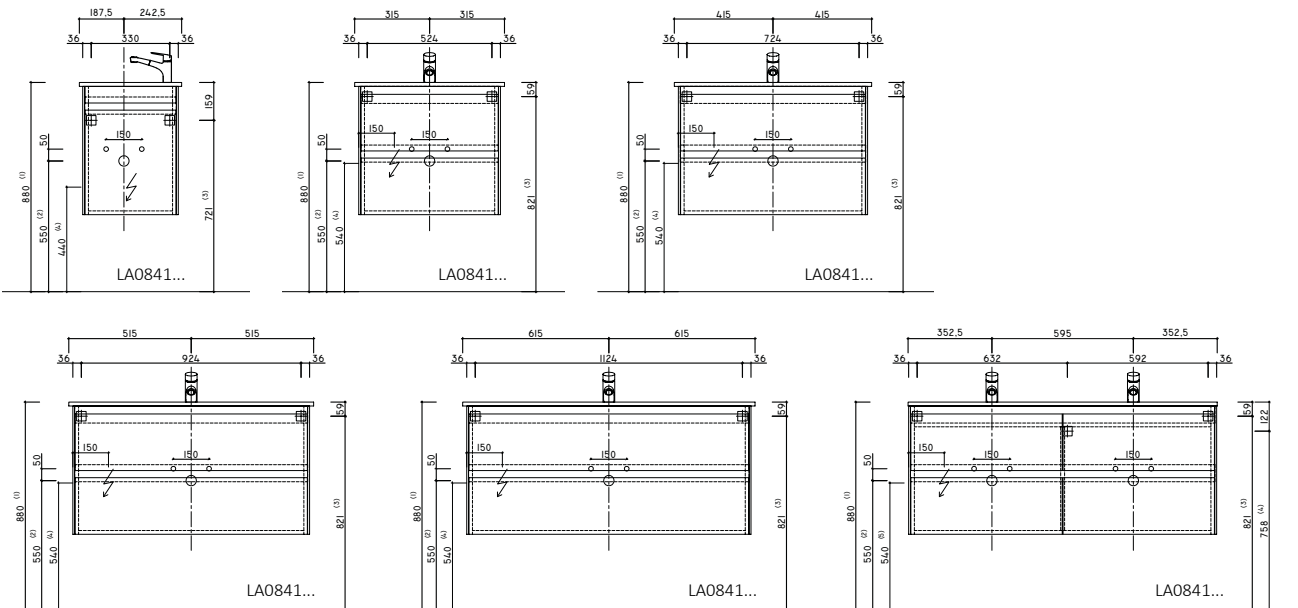

LARIMAR ELEGANCE

HOCHSCHRANK

LARIMAR Elegance  
Hochschrank,  
4 Türen, 1 Lade,  
601/1747/328 cm  
LA085015

LARIMAR ELEGANCE  
Hochschrank,  
4 Türen,  
601/1747/328 cm  
LA085010

HOCHSCHRANK

HALBHOCHSCHRANK

LARIMAR ELEGANCE  
HHS, 2 Türen,  
1 Lade,  
603/870/329 cm  
LA085000

HALBHOCHSCHRANK

LARIMAR ELEGANCE

UNTERBAUTEN ZU ELEGANCE MINERALGUSS-WASCHTISCHE

UNTERSCHRÄNKE ZU DIANA L500

LARIMAR ELEGANCE

ELEGANCE WASCHTISCH-SETS MIT KERAMIK WASCHTISCH

UNTERBAUTEN ZU K3

UNTERBAUTEN ZU DIANA L500

LARIMAR ELEGANCE

WASCHTISCHPLATTEN (PLATTENSTÄRKE 2 CM, EINGESCHRÄNKTE FARBAUSWAHL)

<p>LARIMAR Elegance Laminat-Waschtischpl., 650/20/500 cm, 1 Ausschn.mittig LA084700</p>	<p>LARIMAR Elegance Laminat-Waschtischpl., 800/20/500 cm, 1 Ausschn.mittig LA084701</p>	<p>LARIMAR Elegance Laminat-Waschtischpl., 1000/20/500 cm,1 Ausschn.mittig LA084702</p>	<p>LARIMAR Elegance Laminat-Waschtischpl., 1220/20/500 cm,1 Ausschn.mittig LA084703</p>	<p>LARIMAR Elegance Laminat-Waschtischpl., 1220/20/500 cm, 1 Ausschn.re LA084711</p>
<p>LARIMAR Elegance Laminat-Waschtischpl., 1220/20/500 cm, 1 Ausschn.li. LA084710</p>	<p>LARIMAR Elegance Laminat-Waschtischpl., 1300/20/500 cm, 2 Ausschnite LA084704</p>	<p>LARIMAR Elegance Laminat-Waschtischpl., 1400/20/500 cm, 2 Ausschnite LA084705</p>	<p>LARIMAR Elegance Laminat-Waschtischpl., 1600/20/500 cm, 2 Ausschnite LA084706</p>	