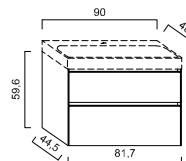

LARIMAR Elegance  
WTU,  
1 Lade, 1 Auszug,  
801/620/482 cm,  
zu K4  
LA084934

LARIMAR Elegance WTU,  
1 Lade, 1 Auszug,  
1001/620/482 cm,  
zu K4  
LA084935

LARIMAR Elegance WTU,  
1 Lade, 1 Auszug,  
1201/620/482 cm,  
zu K4  
LA084936

WASCHTISCHUNTERSCHRÄNKE PASSEND ZU KERAMIK M100

LA084650...

LA084650...

LA084650...

LA084650...

LA084650...

LARIMAR Elegance WTU,  
1 Lade, 1 Auszug,  
516/596/445 cm,  
zu M100  
LA084860

LARIMAR Elegance WTU,  
1 Lade, 1 Auszug,  
666/596/445 cm,  
zu M100  
LA084861

LARIMAR Elegance WTU,  
1 Lade, 1 Auszug,  
816/596/445 cm,  
zu M100  
LA084862

LARIMAR Elegance WTU,  
1 Lade, 1 Auszug,  
1126/596/445 cm,  
zu M100  
LA084863

LARIMAR Elegance WTU,  
2 Laden, 2 Auszüge,  
1126/596/445 cm,  
zu M100  
LA084864