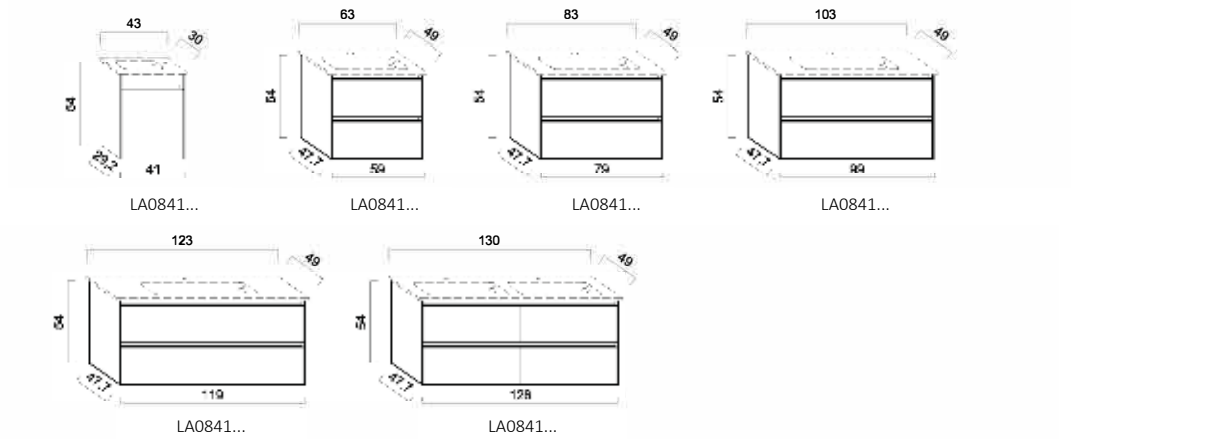

WASCHTISCHUNTERSCHRÄNKE PASSEND ZU KERAMIK LARIMAR K3

LARIMAR ELEGANCE

WASCHTISCHUNTERSCHRÄNKE ZU KERAMIK LARIMAR K4

Elegance WTU  
zu HWB 45 cm  
LA 0849...

LARIMAR Elegance  
WTU, 2 Laden,  
601/560/482 cm,  
zu K4  
LA084902

LARIMAR Elegance  
WTU, 2 Laden,  
701/560/482 cm,  
zu K4  
LA084903

LARIMAR Elegance  
WTU, 2 Laden,  
801/560/482 cm,  
zu K4  
LA084904

LARIMAR Elegance WTU,  
2 Laden,  
1001/560/482 cm,  
zu K4  
LA084905

LARIMAR Elegance WTU,  
2 Laden,  
1201/560/482 cm,  
zu K4  
LA084906

LARIMAR Elegance  
WTU, 1 Lade,  
601/620/482 cm,  
zu K4  
LA084932

LARIMAR  
Elegance WTU, 1  
Lade, 1 Auszug,  
701/620/482 cm,  
zu K4  
LA084933