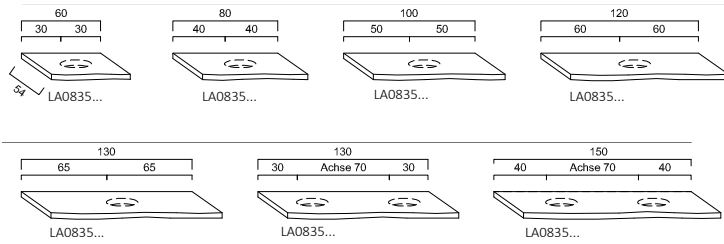

LARIMAR MASSIVO

LARIMAR MASSIVO WASCHTISCHPLATTE MIT BAUMKANTE