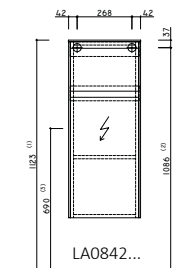

LARIMAR Elegance WTU,  
1 Lade, 1 Auszug,  
816/596/445 cm,  
zu M100  
LA084862

LARIMAR Elegance WTU,  
1 Lade, 1 Auszug,  
1126/596/445 cm,  
zu M100  
LA084863

LARIMAR Elegance WTU,  
2 Laden, 2 Auszüge,  
1126/596/445 cm,  
zu M100  
LA084864

LARIMAR ELEGANCE

HOCHSCHRANK

LARIMAR Elegance  
Hochschrank,  
4 Türen, 1 Lade,  
601/1747/328 cm  
LA085015

LARIMAR ELEGANCE  
Hochschrank,  
4 Türen,  
601/1747/328 cm  
LA085010

HOCHSCHRANK

HALBHOCHSCHRANK

LARIMAR ELEGANCE  
HHS, 2 Türen,  
1 Lade,  
603/870/329 cm  
LA085000

HALBHOCHSCHRANK

LARIMAR ELEGANCE

UNTERBAUTEN ZU ELEGANCE MINERALGUSS-WASCHTISCHE

UNTERSCHRÄNKE ZU DIANA L500

LARIMAR ELEGANCE

ELEGANCE WASCHTISCH-SETS MIT KERAMIK WASCHTISCH