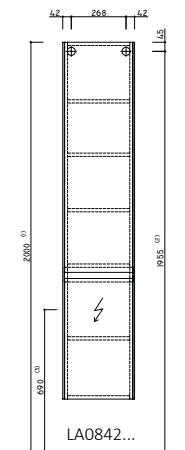

WASCHTISCHUNTERSCHRÄNKE PASSEND ZU KERAMIK M100

LA084650...

LA084650...

LA084650...

LA084650...

LA084650...

LARIMAR Elegance WTU,  
1 Lade, 1 Auszug,  
516/596/445 cm,  
zu M100  
LA084860

LARIMAR Elegance WTU,  
1 Lade, 1 Auszug,  
666/596/445 cm,  
zu M100  
LA084861

LARIMAR Elegance WTU,  
1 Lade, 1 Auszug,  
816/596/445 cm,  
zu M100  
LA084862

LARIMAR Elegance WTU,  
1 Lade, 1 Auszug,  
1126/596/445 cm,  
zu M100  
LA084863

LARIMAR Elegance WTU,  
2 Laden, 2 Auszüge,  
1126/596/445 cm,  
zu M100  
LA084864

LARIMAR ELEGANCE

HOCHSCHRANK

LARIMAR Elegance  
Hochschrank,  
4 Türen, 1 Lade,  
601/1747/328 cm  
LA085015

LARIMAR ELEGANCE  
Hochschrank,  
4 Türen,  
601/1747/328 cm  
LA085010

HOCHSCHRANK

HALBHOCHSCHRANK

LARIMAR ELEGANCE  
HHS, 2 Türen,  
1 Lade,  
603/870/329 cm  
LA085000

HALBHOCHSCHRANK

LARIMAR ELEGANCE

UNTERBAUTEN ZU ELEGANCE MINERALGUSS-WASCHTISCHE

UNTERSCHRÄNKE ZU DIANA L500

LARIMAR ELEGANCE

ELEGANCE WASCHTISCH-SETS MIT KERAMIK WASCHTISCH