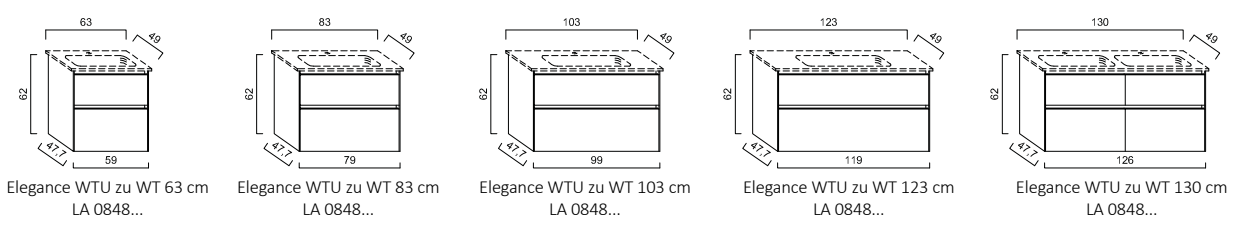

WASCHTISCHUNTERSCHRÄNKE PASSEND ZU KERAMIK LARIMAR K3

LARIMAR ELEGANCE

WASCHTISCHUNTERSCHRÄNKE ZU KERAMIK LARIMAR K4

Elegance WTU  
zu HWB 45 cm  
LA 0849...

LARIMAR Elegance  
WTU, 2 Laden,  
601/560/482 cm,  
zu K4  
LA084902

LARIMAR Elegance  
WTU, 2 Laden,  
701/560/482 cm,  
zu K4  
LA084903

LARIMAR Elegance  
WTU, 2 Laden,  
801/560/482 cm,  
zu K4  
LA084904

LARIMAR Elegance WTU,  
2 Laden,  
1001/560/482 cm,  
zu K4  
LA084905