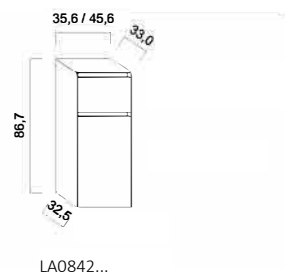

LARIMAR Elegance WTU,  
1 Lade, 1 Auszug,  
816/596/445 cm,  
zu M100  
LA084862

LARIMAR Elegance WTU,  
1 Lade, 1 Auszug,  
1126/596/445 cm,  
zu M100  
LA084863

LARIMAR Elegance WTU,  
2 Laden, 2 Auszüge,  
1126/596/445 cm,  
zu M100  
LA084864

LARIMAR ELEGANCE

HOCHSCHRANK

LARIMAR Elegance  
Hochschrank,  
4 Türen, 1 Lade,  
601/1747/328 cm  
LA085015

LARIMAR ELEGANCE  
Hochschrank,  
4 Türen,  
601/1747/328 cm  
LA085010

HOCHSCHRANK

HALBHOCHSCHRANK

LARIMAR ELEGANCE  
HHS, 2 Türen,  
1 Lade,  
603/870/329 cm  
LA085000

HALBHOCHSCHRANK

LARIMAR ELEGANCE

UNTERBAUTEN ZU ELEGANCE MINERALGUSS-WASCHTISCHE

UNTERSCHRÄNKE ZU DIANA L500

LARIMAR ELEGANCE

ELEGANCE WASCHTISCH-SETS MIT KERAMIK WASCHTISCH