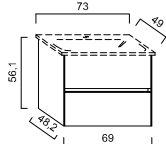

WASCHTISCHUNTERSCHRÄNKE PASSEND ZU KERAMIK LARIMAR K3

LARIMAR ELEGANCE

WASCHTISCHUNTERSCHRÄNKE ZU KERAMIK LARIMAR K4

Elegance WTU  
zu HWB 45 cm  
LA 0849...

LARIMAR Elegance  
WTU, 2 Laden,  
601/560/482 cm,  
zu K4  
LA084902

LARIMAR Elegance  
WTU, 2 Laden,  
701/560/482 cm,  
zu K4  
LA084903

LARIMAR Elegance  
WTU, 2 Laden,  
801/560/482 cm,  
zu K4  
LA084904

LARIMAR Elegance WTU,  
2 Laden,  
1001/560/482 cm,  
zu K4  
LA084905

LARIMAR Elegance WTU,  
2 Laden,  
1201/560/482 cm,  
zu K4  
LA084906

LARIMAR Elegance  
WTU, 1 Lade,  
601/620/482 cm,  
zu K4  
LA084932

LARIMAR  
Elegance WTU, 1  
Lade, 1 Auszug,  
701/620/482 cm,  
zu K4  
LA084933