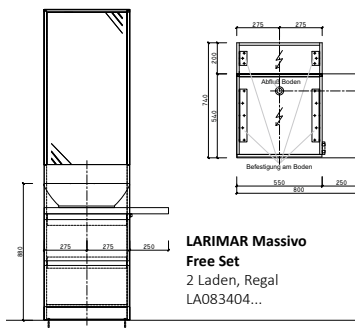

UNTERBAUTEN M100

HOCH-UND HALBHOCHSCHRANK

LARIMAR MASSIVO  
WANDMODELL MASSIVO

LARIMAR Massivo Set  
1 Tür links  
(altern. Tür rechts)  
LA083440...

LARIMAR Massivo Set  
1 Tür links  
(altern. Tür rechts)  
LA083442...

LARIMAR Massivo Set  
2 Laden  
LA083444...

LARIMAR Massivo Set  
2 Laden  
LA083445...

STANDMODELL MASSIVO

LARIMAR Massivo  
Free Set  
1 Tür links, Regal  
LA083400...

LARIMAR Massivo  
Free Set  
1 Tür links, Regal  
LA083402...

LARIMAR Massivo  
Free Set  
1 Tür links, Spiegel  
LA083420...

LARIMAR Massivo  
Free Set  
1 Tür links, Spiegel  
LA083422...

LARIMAR Massivo  
Free Set  
2 Laden, Regal  
LA083404...

LARIMAR Massivo  
Free Set  
2 Laden, Regal  
LA083405...