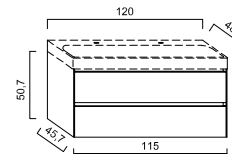

LARIMAR Elegance  
WTU,  
1 Lade, 1 Auszug,  
801/620/482 cm,  
zu K4  
LA084934

LARIMAR Elegance WTU,  
1 Lade, 1 Auszug,  
1001/620/482 cm,  
zu K4  
LA084935

LARIMAR Elegance WTU,  
1 Lade, 1 Auszug,  
1201/620/482 cm,  
zu K4  
LA084936

WASCHTISCHUNTERSCHRÄNKE PASSEND ZU KERAMIK M100

LA084650...

LA084650...

LA084650...

LA084650...

LA084650...

LARIMAR Elegance WTU,  
1 Lade, 1 Auszug,  
516/596/445 cm,  
zu M100  
LA084860

LARIMAR Elegance WTU,  
1 Lade, 1 Auszug,  
666/596/445 cm,  
zu M100  
LA084861

LARIMAR Elegance WTU,  
1 Lade, 1 Auszug,  
816/596/445 cm,  
zu M100  
LA084862

LARIMAR Elegance WTU,  
1 Lade, 1 Auszug,  
1126/596/445 cm,  
zu M100  
LA084863

LARIMAR Elegance WTU,  
2 Laden, 2 Auszüge,  
1126/596/445 cm,  
zu M100  
LA084864