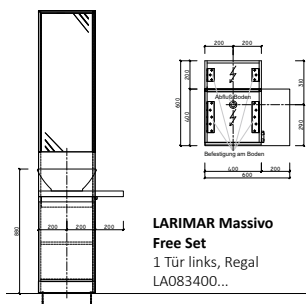

UNTERBAUTEN M100

HOCH-UND HALBHOCHSCHRANK

LARIMAR MASSIVO  
WANDMODELL MASSIVO

LARIMAR Massivo Set  
1 Tür links  
(altern. Tür rechts)  
LA083440...

LARIMAR Massivo Set  
1 Tür links  
(altern. Tür rechts)  
LA083442...

LARIMAR Massivo Set  
2 Laden  
LA083444...

LARIMAR Massivo Set  
2 Laden  
LA083445...

STANDMODELL MASSIVO

LARIMAR Massivo  
Free Set  
1 Tür links, Regal  
LA083400...

LARIMAR Massivo  
Free Set  
1 Tür links, Regal  
LA083402...