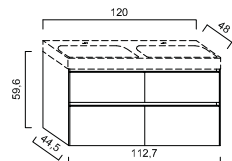

LARIMAR Elegance  
WTU,  
1 Lade, 1 Auszug,  
801/620/482 cm,  
zu K4  
LA084934

LARIMAR Elegance WTU,  
1 Lade, 1 Auszug,  
1001/620/482 cm,  
zu K4  
LA084935

LARIMAR Elegance WTU,  
1 Lade, 1 Auszug,  
1201/620/482 cm,  
zu K4  
LA084936

WASCHTISCHUNTERSCHRÄNKE PASSEND ZU KERAMIK M100

LA084650...

LA084650...

LA084650...

LA084650...

LA084650...

LARIMAR Elegance WTU,  
1 Lade, 1 Auszug,  
516/596/445 cm,  
zu M100  
LA084860

LARIMAR Elegance WTU,  
1 Lade, 1 Auszug,  
666/596/445 cm,  
zu M100  
LA084861

LARIMAR Elegance WTU,  
1 Lade, 1 Auszug,  
816/596/445 cm,  
zu M100  
LA084862

LARIMAR Elegance WTU,  
1 Lade, 1 Auszug,  
1126/596/445 cm,  
zu M100  
LA084863

LARIMAR Elegance WTU,  
2 Laden, 2 Auszüge,  
1126/596/445 cm,  
zu M100  
LA084864