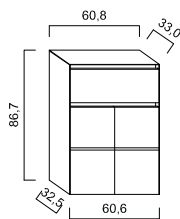

LARIMAR Elegance WTU,  
1 Lade, 1 Auszug,  
816/596/445 cm,  
zu M100  
LA084862

LARIMAR Elegance WTU,  
1 Lade, 1 Auszug,  
1126/596/445 cm,  
zu M100  
LA084863

LARIMAR Elegance WTU,  
2 Laden, 2 Auszüge,  
1126/596/445 cm,  
zu M100  
LA084864

LARIMAR ELEGANCE

HOCHSCHRANK

LARIMAR Elegance  
Hochschrank,  
4 Türen, 1 Lade,  
601/1747/328 cm  
LA085015

LARIMAR ELEGANCE  
Hochschrank,  
4 Türen,  
601/1747/328 cm  
LA085010

HOCHSCHRANK

HALBHOCHSCHRANK

LARIMAR ELEGANCE  
HHS, 2 Türen,  
1 Lade,  
603/870/329 cm  
LA085000

HALBHOCHSCHRANK

LARIMAR ELEGANCE

UNTERBAUTEN ZU ELEGANCE MINERALGUSS-WASCHTISCHE

UNTERSCHRÄNKE ZU DIANA L500

LARIMAR ELEGANCE

ELEGANCE WASCHTISCH-SETS MIT KERAMIK WASCHTISCH

UNTERBAUTEN ZU K3

UNTERBAUTEN ZU DIANA L500

LARIMAR ELEGANCE

WASCHTISCHPLATTEN (PLATTENSTÄRKE 2 CM, EINGESCHRÄNKTE FARBAUSWAHL)

<p>LARIMAR Elegance Laminat-Waschtischpl., 650/20/500 cm, 1 Ausschn.mittig LA084700</p>	<p>LARIMAR Elegance Laminat-Waschtischpl., 800/20/500 cm, 1 Ausschn.mittig LA084701</p>	<p>LARIMAR Elegance Laminat-Waschtischpl., 1000/20/500 cm,1 Ausschn.mittig LA084702</p>	<p>LARIMAR Elegance Laminat-Waschtischpl., 1220/20/500 cm,1 Ausschn.mittig LA084703</p>	<p>LARIMAR Elegance Laminat-Waschtischpl., 1220/20/500 cm, 1 Ausschn.re LA084711</p>
<p>LARIMAR Elegance Laminat-Waschtischpl., 1220/20/500 cm, 1 Ausschn.li. LA084710</p>	<p>LARIMAR Elegance Laminat-Waschtischpl., 1300/20/500 cm, 2 Ausschnite LA084704</p>	<p>LARIMAR Elegance Laminat-Waschtischpl., 1400/20/500 cm, 2 Ausschnite LA084705</p>	<p>LARIMAR Elegance Laminat-Waschtischpl., 1600/20/500 cm, 2 Ausschnite LA084706</p>	