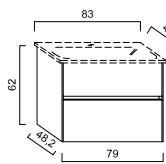

WASCHTISCHUNTERSCHRÄNKE PASSEND ZU KERAMIK LARIMAR K3

LARIMAR ELEGANCE

WASCHTISCHUNTERSCHRÄNKE ZU KERAMIK LARIMAR K4

Elegance WTU  
zu HWB 45 cm  
LA 0849...

LARIMAR Elegance  
WTU, 2 Laden,  
601/560/482 cm,  
zu K4  
LA084902

LARIMAR Elegance  
WTU, 2 Laden,  
701/560/482 cm,  
zu K4  
LA084903

LARIMAR Elegance  
WTU, 2 Laden,  
801/560/482 cm,  
zu K4  
LA084904

LARIMAR Elegance WTU,  
2 Laden,  
1001/560/482 cm,  
zu K4  
LA084905

LARIMAR Elegance WTU,  
2 Laden,  
1201/560/482 cm,  
zu K4  
LA084906

LARIMAR Elegance  
WTU, 1 Lade,  
601/620/482 cm,  
zu K4  
LA084932

LARIMAR  
Elegance WTU, 1  
Lade, 1 Auszug,  
701/620/482 cm,  
zu K4  
LA084933

LARIMAR Elegance  
WTU,  
1 Lade, 1 Auszug,  
801/620/482 cm,  
zu K4  
LA084934

LARIMAR Elegance WTU,  
1 Lade, 1 Auszug,  
1001/620/482 cm,  
zu K4  
LA084935

LARIMAR Elegance WTU,  
1 Lade, 1 Auszug,  
1201/620/482 cm,  
zu K4  
LA084936