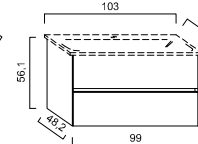

WASCHTISCHUNTERSCHRÄNKE PASSEND ZU KERAMIK LARIMAR K3

LARIMAR ELEGANCE

WASCHTISCHUNTERSCHRÄNKE ZU KERAMIK LARIMAR K4

Elegance WTU  
zu HWB 45 cm  
LA 0849...

LARIMAR Elegance  
WTU, 2 Laden,  
601/560/482 cm,  
zu K4  
LA084902

LARIMAR Elegance  
WTU, 2 Laden,  
701/560/482 cm,  
zu K4  
LA084903

LARIMAR Elegance  
WTU, 2 Laden,  
801/560/482 cm,  
zu K4  
LA084904

LARIMAR Elegance WTU,  
2 Laden,  
1001/560/482 cm,  
zu K4  
LA084905

LARIMAR Elegance WTU,  
2 Laden,  
1201/560/482 cm,  
zu K4  
LA084906

LARIMAR Elegance  
WTU, 1 Lade,  
601/620/482 cm,  
zu K4  
LA084932

LARIMAR  
Elegance WTU, 1  
Lade, 1 Auszug,  
701/620/482 cm,  
zu K4  
LA084933