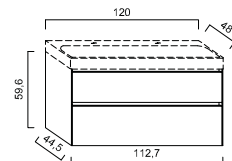

LARIMAR Elegance  
WTU,  
1 Lade, 1 Auszug,  
801/620/482 cm,  
zu K4  
LA084934

LARIMAR Elegance WTU,  
1 Lade, 1 Auszug,  
1001/620/482 cm,  
zu K4  
LA084935

LARIMAR Elegance WTU,  
1 Lade, 1 Auszug,  
1201/620/482 cm,  
zu K4  
LA084936

WASCHTISCHUNTERSCHRÄNKE PASSEND ZU KERAMIK M100

LA084650...

LA084650...

LA084650...

LA084650...

LA084650...

LARIMAR Elegance WTU,  
1 Lade, 1 Auszug,  
516/596/445 cm,  
zu M100  
LA084860

LARIMAR Elegance WTU,  
1 Lade, 1 Auszug,  
666/596/445 cm,  
zu M100  
LA084861

LARIMAR Elegance WTU,  
1 Lade, 1 Auszug,  
816/596/445 cm,  
zu M100  
LA084862

LARIMAR Elegance WTU,  
1 Lade, 1 Auszug,  
1126/596/445 cm,  
zu M100  
LA084863

LARIMAR Elegance WTU,  
2 Laden, 2 Auszüge,  
1126/596/445 cm,  
zu M100  
LA084864