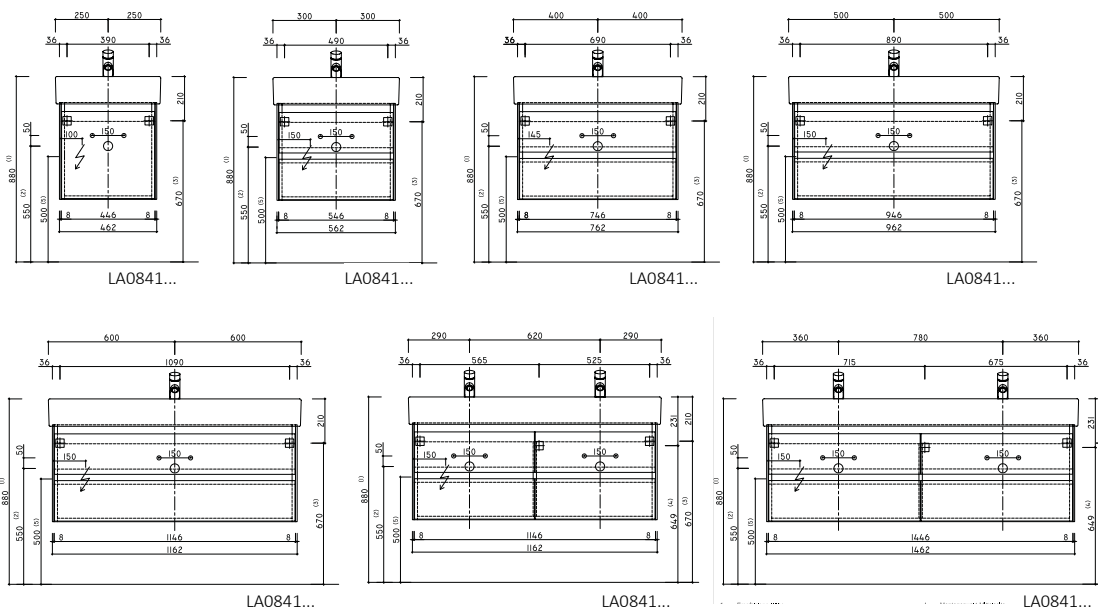

LARIMAR Elegance WTU,  
1 Lade, 1 Auszug,  
816/596/445 cm,  
zu M100  
LA084862

LARIMAR Elegance WTU,  
1 Lade, 1 Auszug,  
1126/596/445 cm,  
zu M100  
LA084863

LARIMAR Elegance WTU,  
2 Laden, 2 Auszüge,  
1126/596/445 cm,  
zu M100  
LA084864

LARIMAR ELEGANCE

HOCHSCHRANK

LARIMAR Elegance  
Hochschrank,  
4 Türen, 1 Lade,  
601/1747/328 cm  
LA085015

LARIMAR ELEGANCE  
Hochschrank,  
4 Türen,  
601/1747/328 cm  
LA085010

HOCHSCHRANK

HALBHOCHSCHRANK

LARIMAR ELEGANCE  
HHS, 2 Türen,  
1 Lade,  
603/870/329 cm  
LA085000

HALBHOCHSCHRANK

LARIMAR ELEGANCE

UNTERBAUTEN ZU ELEGANCE MINERALGUSS-WASCHTISCHE

UNTERSCHRÄNKE ZU DIANA L500

LARIMAR ELEGANCE

ELEGANCE WASCHTISCH-SETS MIT KERAMIK WASCHTISCH

UNTERBAUTEN ZU K3

UNTERBAUTEN ZU DIANA L500

LARIMAR ELEGANCE

WASCHTISCHPLATTEN (PLATTENSTÄRKE 2 CM, EINGESCHRÄNKTE FARBAUSWAHL)

<p>LARIMAR Elegance Laminat-Waschtischpl., 650/20/500 cm, 1 Ausschn.mittig LA084700</p>	<p>LARIMAR Elegance Laminat-Waschtischpl., 800/20/500 cm, 1 Ausschn.mittig LA084701</p>	<p>LARIMAR Elegance Laminat-Waschtischpl., 1000/20/500 cm,1 Ausschn.mittig LA084702</p>	<p>LARIMAR Elegance Laminat-Waschtischpl., 1220/20/500 cm,1 Ausschn.mittig LA084703</p>	<p>LARIMAR Elegance Laminat-Waschtischpl., 1220/20/500 cm, 1 Ausschn.re LA084711</p>
<p>LARIMAR Elegance Laminat-Waschtischpl., 1220/20/500 cm, 1 Ausschn.li. LA084710</p>	<p>LARIMAR Elegance Laminat-Waschtischpl., 1300/20/500 cm, 2 Ausschnite LA084704</p>	<p>LARIMAR Elegance Laminat-Waschtischpl., 1400/20/500 cm, 2 Ausschnite LA084705</p>	<p>LARIMAR Elegance Laminat-Waschtischpl., 1600/20/500 cm, 2 Ausschnite LA084706</p>	