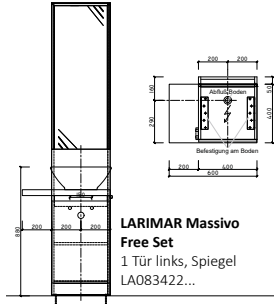

LARIMAR Massivo
Free Set
1 Tür links, Spiegel
LA083420...

LARIMAR Massivo
Free Set
1 Tür links, Spiegel
LA083422...