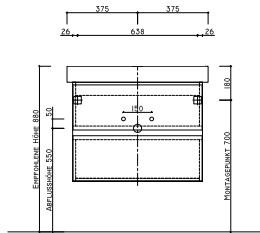

UNTERBAUTEN M100

HOCH-UND HALBHOCHSCHRANK

LARIMAR MASSIVO  
WANDMODELL MASSIVO

LARIMAR Massivo Set  
1 Tür links  
(altern. Tür rechts)  
LA083440...

LARIMAR Massivo Set  
1 Tür links  
(altern. Tür rechts)  
LA083442...

LARIMAR Elegance  
WTU, 2 Laden,  
701/560/482 cm,  
zu K4  
LA084903

LARIMAR Elegance  
WTU, 2 Laden,  
801/560/482 cm,  
zu K4  
LA084904

LARIMAR Elegance WTU,  
2 Laden,  
1001/560/482 cm,  
zu K4  
LA084905

LARIMAR Elegance WTU,  
1 Lade, 1 Auszug,  
816/596/445 cm,  
zu M100  
LA084862

LARIMAR Elegance WTU,  
1 Lade, 1 Auszug,  
1126/596/445 cm,  
zu M100  
LA084863

LARIMAR Elegance WTU,  
2 Laden, 2 Auszüge,  
1126/596/445 cm,  
zu M100  
LA084864