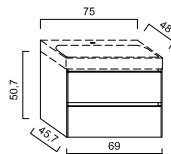

LARIMAR Elegance WTU,  
2 Laden,  
1201/560/482 cm,  
zu K4  
LA084906

LARIMAR Elegance  
WTU, 1 Lade,  
601/620/482 cm,  
zu K4  
LA084932

LARIMAR  
Elegance WTU, 1  
Lade, 1 Auszug,  
701/620/482 cm,  
zu K4  
LA084933

LARIMAR Elegance  
WTU,  
1 Lade, 1 Auszug,  
801/620/482 cm,  
zu K4  
LA084934

LARIMAR Elegance WTU,  
1 Lade, 1 Auszug,  
1001/620/482 cm,  
zu K4  
LA084935

LARIMAR Elegance WTU,  
1 Lade, 1 Auszug,  
1201/620/482 cm,  
zu K4  
LA084936

WASCHTISCHUNTERSCHRÄNKE PASSEND ZU KERAMIK M100

LA084650...

LA084650...

LA084650...

LA084650...

LA084650...

LARIMAR Elegance WTU,  
1 Lade, 1 Auszug,  
516/596/445 cm,  
zu M100  
LA084860

LARIMAR Elegance WTU,  
1 Lade, 1 Auszug,  
666/596/445 cm,  
zu M100  
LA084861

LARIMAR Elegance WTU,  
1 Lade, 1 Auszug,  
816/596/445 cm,  
zu M100  
LA084862

LARIMAR Elegance WTU,  
1 Lade, 1 Auszug,  
1126/596/445 cm,  
zu M100  
LA084863

LARIMAR Elegance WTU,  
2 Laden, 2 Auszüge,  
1126/596/445 cm,  
zu M100  
LA084864