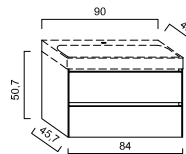

LARIMAR Elegance WTU,  
2 Laden,  
1201/560/482 cm,  
zu K4  
LA084906

LARIMAR Elegance  
WTU, 1 Lade,  
601/620/482 cm,  
zu K4  
LA084932

LARIMAR  
Elegance WTU, 1  
Lade, 1 Auszug,  
701/620/482 cm,  
zu K4  
LA084933

LARIMAR Elegance  
WTU,  
1 Lade, 1 Auszug,  
801/620/482 cm,  
zu K4  
LA084934

LARIMAR Elegance WTU,  
1 Lade, 1 Auszug,  
1001/620/482 cm,  
zu K4  
LA084935

LARIMAR Elegance WTU,  
1 Lade, 1 Auszug,  
1201/620/482 cm,  
zu K4  
LA084936

WASCHTISCHUNTERSCHRÄNKE PASSEND ZU KERAMIK M100

LA084650...

LA084650...

LA084650...

LA084650...

LA084650...

LARIMAR Elegance WTU,  
1 Lade, 1 Auszug,  
516/596/445 cm,  
zu M100  
LA084860

LARIMAR Elegance WTU,  
1 Lade, 1 Auszug,  
666/596/445 cm,  
zu M100  
LA084861

LARIMAR Elegance WTU,  
1 Lade, 1 Auszug,  
816/596/445 cm,  
zu M100  
LA084862

LARIMAR Elegance WTU,  
1 Lade, 1 Auszug,  
1126/596/445 cm,  
zu M100  
LA084863

LARIMAR Elegance WTU,  
2 Laden, 2 Auszüge,  
1126/596/445 cm,  
zu M100  
LA084864