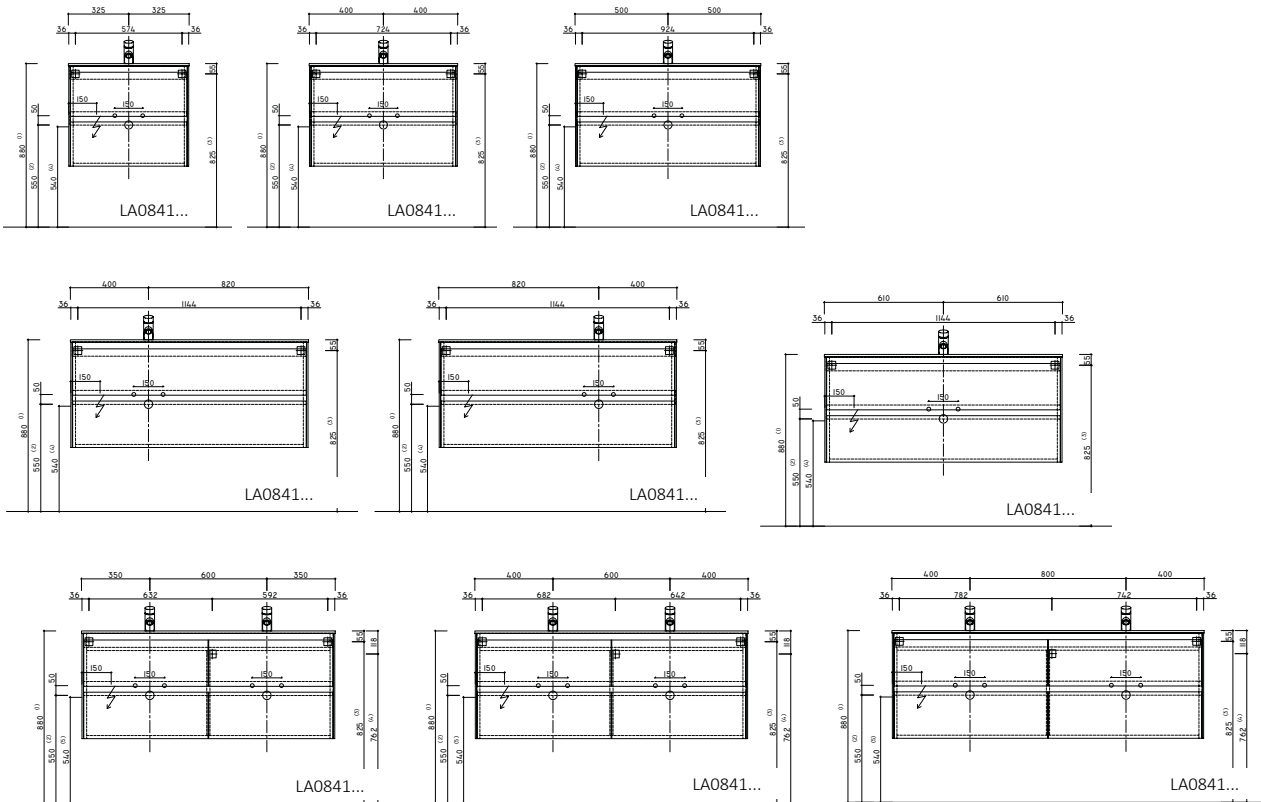

LARIMAR ELEGANCE

UNTERBAUTEN ZU ELEGANCE MINERALGUSS-WASCHTISCHE