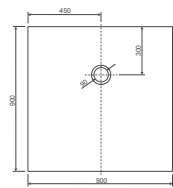

1000 x 1600 x 35 mm, weiß, LA250353001

800 x 1600 x 35 mm, weiß, LA250362001

900 x 1200 x 35 mm, weiß, LA250323001

1000 x 1500 x 35 mm, weiß, LA250354001

900 x 1400 x 35 mm, weiß, LA250343001

900 x 1500 x 35 mm, weiß, LA250353001

900 x 1600 x 35 mm, weiß, LA250363001

LARIMAR BRAUSEWANNEN BODENEbenen AUS ACRYL

800 x 800 x 35 mm
weiß, LA221011001

800 x 900 x 35 mm
weiß, LA221021001

800 x 1000 x 35 mm
weiß, LA221031001

800 x 1200 x 35 mm
weiß, LA221041001

800 x 1400 x 35 mm
weiß, LA221051001

800 x 1600 x 45 mm
weiß, LA221061001

800 x 1800 x 45 mm
weiß, LA221071001

900 x 900 x 35 mm
weiß, LA221022001

900 x 1000 x 35 mm
weiß, LA221032001

900 x 1200 x 35 mm
weiß, LA221042001

1000 x 1400 x 35 mm
weiß, LA221053001

1000 x 1500 x 35 mm
weiß, LA250254001

1000 x 1600 x 35 mm
weiß, LA221063001

1000 x 1800 x 35 mm
weiß, LA221073001

- * Aufbauhöhe der Modelle bis einschließlich Länge 1400 mm: 130-175 mm
- * Aufbauhöhe der Modelle bis einschließlich Länge 1600 mm: 140-185 mm
- ** Duschwannestärke 35 mm für Modelle in Längen 800 bis 1400 mm
- ** Duschwannestärke 45 mm für Modelle in Längen 1600 / 1800 mm