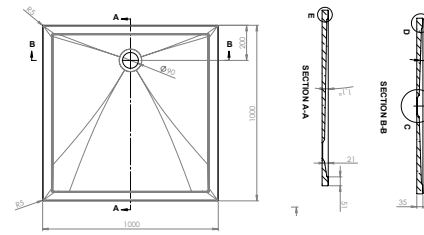

LARIMAR MG1 BRAUSEWANNEN

LARIMAR MINERALGUSSBRAUSEWANNEN, TIEFE 35 MM, BODENEHEN

800 x 800 x 35 mm, weiß, LA25020001

900 x 800 x 35 mm, weiß, LA25020001

800 x 1000 x 35 mm, weiß, LA2502...

900 x 800 x 35 mm, weiß, LA2502...

800 x 1200 x 35 mm, weiß, LA2502...

900 x 1000 x 35 mm, weiß, LA2502...

800 x 1400 x 35 mm, weiß, LA2502...

900 x 1200 x 35 mm, weiß, LA2502...

800 x 1600 x 35 mm, weiß, LA2502...

900 x 1400 x 35 mm, weiß, LA2502...

1100 x 900 x 35 mm, weiß, LA250216001

900 x 1600 x 35 mm, weiß, LA2502...

LARIMAR MINERALGUSSBRAUSEWANNEN, TIEFE 35 MM, BODENEHEN

1000 x 1000 x 35 mm, weiß, LA2502...

1000 x 1200 x 35 mm, weiß, LA2502...

1000 x 1400 x 35 mm, weiß, LA2502...