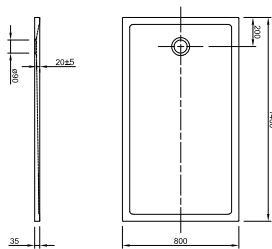

800 x 1200 x 35 mm, weiß, LA2502...

900 x 1000 x 35 mm, weiß, LA2502...

800 x 1400 x 35 mm, weiß, LA2502...

900 x 1200 x 35 mm, weiß, LA2502...

800 x 1600 x 35 mm, weiß, LA2502...

900 x 1400 x 35 mm, weiß, LA2502...

1000 x 1600 x 35 mm, weiß, LA2502...

LARIMAR MG1 S BRAUSEWANNEN

LARIMAR BRAUSEWANNEN BODENEbenen AUS MINERALGUSS MIT STIRNSEITIGEM ABLAUF

800 x 1000 x 35 mm, weiß, LA250312001

900 x 800 x 35 mm, weiß, LA250302001

1000 x 1200 x 35 mm, weiß, LA250324001

800 x 1200 x 35 mm, weiß, LA250322001

900 x 1000 x 35 mm, weiß, LA250313001

1000 x 1400 x 35 mm, weiß, LA250344001

800 x 1400 x 35 mm weiß, LA250342001

900 x 1100 x 35 mm, weiß, LA250313001

1000 x 1600 x 35 mm, weiß, LA250353001

800 x 1600 x 35 mm, weiß, LA250362001

900 x 1200 x 35 mm, weiß, LA250323001

1000 x 1500 x 35 mm, weiß, LA250354001

900 x 1400 x 35 mm, weiß, LA250343001

900 x 1500 x 35 mm, weiß, LA250353001