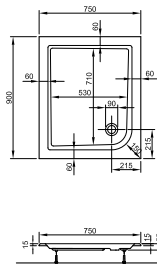

ECKWANNE 3.0

1400 x 1400 mm, Nutzinhalt 297 Liter, LA203510001

ECKWANNE 3.0

1500 x 1500 mm, Nutzinhalt 315 Liter, LA203550001

QUADRAT-BRAUSEWANNEN 3.0

800 x 800 x 70 mm, LA223032001

900 x 900 x 70 mm, LA223035001

1000 x 1000 x 70 mm, LA223037001

RECHTECK-BRAUSEWANNEN 3.0

900 x 750 x 70 mm, LA223033001

900 x 800 x 70 mm, LA223034001

VIERTELKREIS-BRAUSEWANNEN 3.0

800 x 800 x 55 mm, LA223410001
900 x 900 x 55 mm, LA223420001

800 x 1200 x 35 mm, weiß, LA2502...

900 x 1000 x 35 mm, weiß, LA2502...

800 x 1400 x 35 mm, weiß, LA2502...

900 x 1200 x 35 mm, weiß, LA2502...

800 x 1600 x 35 mm, weiß, LA2502...

900 x 1400 x 35 mm, weiß, LA2502...

1000 x 1400 x 35 mm
weiß, LA221053001

1000 x 1500 x 35 mm
weiß, LA250254001

1000 x 1600 x 35 mm
weiß, LA221063001

1000 x 1800 x 35 mm
weiß, LA221073001

- * Aufbauhöhe der Modelle bis einschließlich Länge 1400 mm: 130-175 mm
- * Aufbauhöhe der Modelle bis einschließlich Länge 1600 mm: 140-185 mm
- ** Duschwannestärke 35 mm für Modelle in Längen 800 bis 1400 mm
- ** Duschwannestärke 45 mm für Modelle in Längen 1600 / 1800 mm