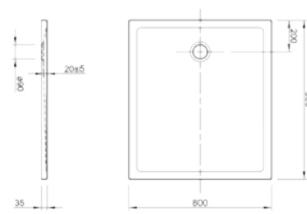

800 x 1200 x 35 mm, weiß, LA2502...

900 x 1000 x 35 mm, weiß, LA2502...

800 x 1400 x 35 mm, weiß, LA2502...

900 x 1200 x 35 mm, weiß, LA2502...

800 x 1600 x 35 mm, weiß, LA2502...

900 x 1400 x 35 mm, weiß, LA2502...

1100 x 900 x 35 mm, weiß, LA250216001

900 x 1600 x 35 mm, weiß, LA2502...

LARIMAR MINERALGUSSBRAUSEWANNEN, TIEFE 35 MM, BODENEHEN

1000 x 1000 x 35 mm, weiß, LA2502...

1000 x 1200 x 35 mm, weiß, LA2502...

1000 x 1400 x 35 mm, weiß, LA2502...

1000 x 1600 x 35 mm, weiß, LA2502...

LARIMAR MG1 S BRAUSEWANNEN

LARIMAR BRAUSEWANNEN BODENEbenen AUS MINERALGUSS MIT STIRNSEITIGEM ABLAUF

800 x 1000 x 35 mm, weiß, LA250312001

900 x 800 x 35 mm, weiß, LA250302001

1000 x 1200 x 35 mm, weiß, LA250324001

800 x 1200 x 35 mm, weiß, LA250322001

900 x 1000 x 35 mm, weiß, LA250313001

1000 x 1400 x 35 mm, weiß, LA250344001

800 x 1400 x 35 mm weiß, LA250342001

900 x 1100 x 35 mm, weiß, LA250313001