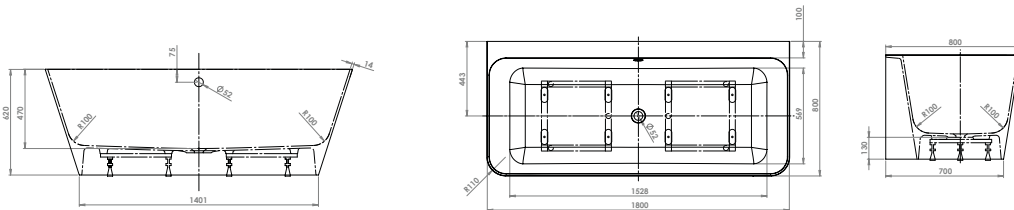

LA3400117..

LARIMAR FREISTEH- UND SCHÜRZENWANNEN

LARIMAR WANNE „CHILL“ AUS MINERALWERKSTOFF FREISTEHEND

mit Ablaufventil
 Länge 1800 mm
 Breite 800 mm
 Höhe 620 mm
 Nutzinhalt 310 Liter
 Gewicht 145 kg
 LA251020001

LARIMAR WANNE „CHILL“ AUS MINERALWERKSTOFF WANDVERSION

Länge 1800 mm
 Breite 800 mm
 Höhe 620 mm
 Nutzinhalt 245 Liter
 Gewicht 138 kg
 LA251010001

LARIMAR WANNE „CHILL“ AUS MINERALWERKSTOFF ECKVERSION LINKS

Länge 1800 mm
 Breite 800 mm
 Höhe 620 mm
 Nutzinhalt 230 Liter
 Gewicht 135 kg
 LA251002001

LARIMAR WANNE „CHILL“ AUS MINERALWERKSTOFF ECKVERSION RECHTS

Länge 1800 mm
 Breite 800 mm
 Höhe 620 mm
 Nutzinhalt 230 Liter
 Gewicht 135 kg
 LA251001001

1000 x 1400 x 35 mm
weiß, LA221053001

1000 x 1500 x 35 mm
weiß, LA250254001

1000 x 1600 x 35 mm
weiß, LA221063001

1000 x 1800 x 35 mm
weiß, LA221073001

- * Aufbauhöhe der Modelle bis einschließlich Länge 1400 mm: 130-175 mm
- * Aufbauhöhe der Modelle bis einschließlich Länge 1600 mm: 140-185 mm
- ** Duschwannestärke 35 mm für Modelle in Längen 800 bis 1400 mm
- ** Duschwannestärke 45 mm für Modelle in Längen 1600 / 1800 mm