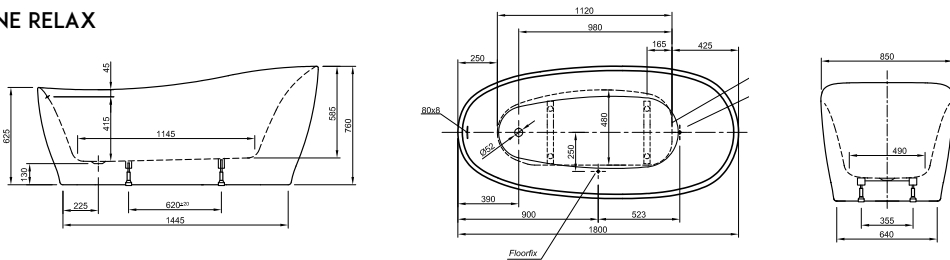

Länge 1800 mm
 Breite 800 mm
 Höhe 620 mm
 Nutzinhalt 230 Liter
 Gewicht 135 kg
 LA251002001

LARIMAR WANNE „CHILL“ AUS MINERALWERKSTOFF ECKVERSION RECHTS

Länge 1800 mm
 Breite 800 mm
 Höhe 620 mm
 Nutzinhalt 230 Liter
 Gewicht 135 kg
 LA251001001

Wandversion,
1700 x 750 x 600 mm,
weiß,
LA201201001

Freistehend Tidy,
1700 x 800 x 600 mm,
weiß,
LA201142001

LARIMAR FREISTEH- UND SCHÜRZENWANNEN

ACRYL-BADEWANNE VENICE

Freistehend,
1800 x 825 mm,
Fassungsvermögen 240 Liter,
Gewicht: 51 kg,
LA201042001

ACRYL-BADEWANNE RELAX

Freistehend,
1800 x 850 x 620 / 760 mm,
Fassungsvermögen 230 Liter,
Gewicht: 46 kg,
LA0100078

ACRYL-BADEWANNE VICTORIAN

Freistehend, 1745 x 830 x 810/650 mm,
mit 4 Löwenfüßen, chrom,
Ablaufset Zierkette und Stöpsel,
mit Syphon und Abgangsrohr,
chrom - Victorian,
Fassungsvermögen: 185 Liter,
Gewicht: 46 kg,
LA201131001, LA201926500

Wandversion links,
1550 x 750 x 600 mm,
Fassungsvermögen 165 Liter,
Gewicht: 42 kg,
LA201212001

ACRYL-BADEWANNE CHIC RECHTS

Wandversion rechts,
1550 x 750 x 600 mm,
Fassungsvermögen 165 Liter,
Gewicht: 42 kg,
LA201222001