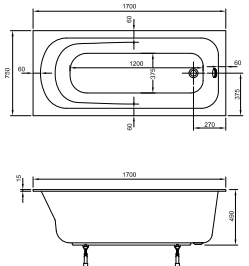

LARIMAR 3.0 ACRYL BADE- UND BRAUSEWANNEN

RECHTECK-BADEWANNE 3.0

Acryl, 1750 x 750 mm, Nutzinhalt 240 Liter, LA203002001