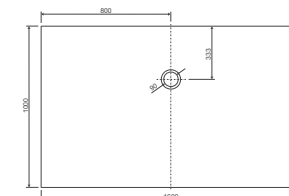

800 x 1400 x 35 mm
weiß, LA221051001

800 x 1600 x 45 mm
weiß, LA221061001

800 x 1800 x 45 mm
weiß, LA221071001

900 x 900 x 35 mm
weiß, LA221022001

900 x 1000 x 35 mm
weiß, LA221032001

900 x 1200 x 35 mm
weiß, LA221042001

900 x 1400 x 35 mm
weiß, LA221052001

900 x 1500 x 35 mm
weiß, LA250253001

900 x 1600 x 45 mm
weiß, LA221062001

900 x 1800 x 45 mm
weiß, LA221072001

1000 x 1000 x 35 mm
weiß, LA221033001

1000 x 1200 x 35 mm
weiß, LA221043001

1000 x 1400 x 35 mm
weiß, LA221053001

1000 x 1500 x 35 mm
weiß, LA250254001

1000 x 1600 x 35 mm
weiß, LA221063001

1000 x 1800 x 35 mm
weiß, LA221073001

- * Aufbauhöhe der Modelle bis einschließlich Länge 1400 mm: 130-175 mm
- * Aufbauhöhe der Modelle bis einschließlich Länge 1600 mm: 140-185 mm
- ** Duschwannestärke 35 mm für Modelle in Längen 800 bis 1400 mm
- ** Duschwannestärke 45 mm für Modelle in Längen 1600 / 1800 mm