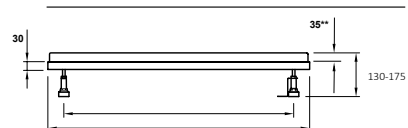

1000 x 1400 x 35 mm
weiß, LA221053001

1000 x 1500 x 35 mm
weiß, LA250254001

1000 x 1600 x 35 mm
weiß, LA221063001

1000 x 1800 x 35 mm
weiß, LA221073001

- * Aufbauhöhe der Modelle bis einschließlich Länge 1400 mm: 130-175 mm
- * Aufbauhöhe der Modelle bis einschließlich Länge 1600 mm: 140-185 mm
- ** Duschwannestärke 35 mm für Modelle in Längen 800 bis 1400 mm
- ** Duschwannestärke 45 mm für Modelle in Längen 1600 / 1800 mm