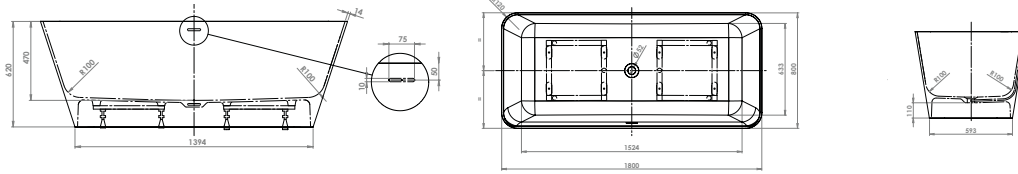

LA3400117..

LARIMAR FREISTEH- UND SCHÜRZENWANNEN

LARIMAR WANNE „CHILL“ AUS MINERALWERKSTOFF FREISTEHEND

mit Ablaufventil
 Länge 1800 mm
 Breite 800 mm
 Höhe 620 mm
 Nutzinhalt 310 Liter
 Gewicht 145 kg
 LA251020001

LARIMAR WANNE „CHILL“ AUS MINERALWERKSTOFF WANDVERSION

Länge 1800 mm
 Breite 800 mm
 Höhe 620 mm
 Nutzinhalt 245 Liter
 Gewicht 138 kg
 LA251010001

LARIMAR WANNE „CHILL“ AUS MINERALWERKSTOFF ECKVERSION LINKS

Länge 1800 mm
 Breite 800 mm
 Höhe 620 mm
 Nutzinhalt 230 Liter
 Gewicht 135 kg
 LA251002001

LARIMAR WANNE „CHILL“ AUS MINERALWERKSTOFF ECKVERSION RECHTS

Länge 1800 mm
 Breite 800 mm
 Höhe 620 mm
 Nutzinhalt 230 Liter
 Gewicht 135 kg
 LA251001001

1000 x 1400 x 35 mm
weiß, LA221053001

1000 x 1500 x 35 mm
weiß, LA250254001

1000 x 1600 x 35 mm
weiß, LA221063001

1000 x 1800 x 35 mm
weiß, LA221073001

- * Aufbauhöhe der Modelle bis einschließlich Länge 1400 mm: 130-175 mm
- * Aufbauhöhe der Modelle bis einschließlich Länge 1600 mm: 140-185 mm
- ** Duschwannestärke 35 mm für Modelle in Längen 800 bis 1400 mm
- ** Duschwannestärke 45 mm für Modelle in Längen 1600 / 1800 mm