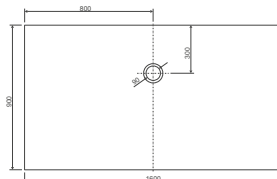

800 x 1400 x 35 mm
weiß, LA221051001

800 x 1600 x 45 mm
weiß, LA221061001

800 x 1800 x 45 mm
weiß, LA221071001

900 x 900 x 35 mm
weiß, LA221022001

900 x 1000 x 35 mm
weiß, LA221032001

900 x 1200 x 35 mm
weiß, LA221042001

900 x 1400 x 35 mm
weiß, LA221052001

900 x 1500 x 35 mm
weiß, LA250253001

900 x 1600 x 45 mm
weiß, LA221062001

900 x 1800 x 45 mm
weiß, LA221072001

1000 x 1000 x 35 mm
weiß, LA221033001

1000 x 1200 x 35 mm
weiß, LA221043001

1000 x 1400 x 35 mm
weiß, LA221053001

1000 x 1500 x 35 mm
weiß, LA250254001

1000 x 1600 x 35 mm
weiß, LA221063001

1000 x 1800 x 35 mm
weiß, LA221073001

- * Aufbauhöhe der Modelle bis einschließlich Länge 1400 mm: 130-175 mm
- * Aufbauhöhe der Modelle bis einschließlich Länge 1600 mm: 140-185 mm
- ** Duschwannestärke 35 mm für Modelle in Längen 800 bis 1400 mm
- ** Duschwannestärke 45 mm für Modelle in Längen 1600 / 1800 mm