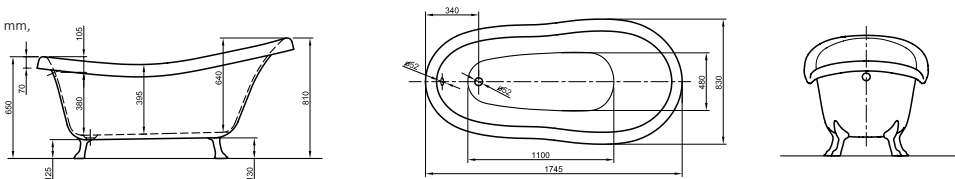

LARIMAR WANNE „CHILL“ AUS MINERALWERKSTOFF WANDVERSION

Länge 1800 mm
 Breite 800 mm
 Höhe 620 mm
 Nutzinhalt 245 Liter
 Gewicht 138 kg
 LA251010001

LARIMAR WANNE „CHILL“ AUS MINERALWERKSTOFF ECKVERSION LINKS

Länge 1800 mm
 Breite 800 mm
 Höhe 620 mm
 Nutzinhalt 230 Liter
 Gewicht 135 kg
 LA251002001

LARIMAR WANNE „CHILL“ AUS MINERALWERKSTOFF ECKVERSION RECHTS

Länge 1800 mm
 Breite 800 mm
 Höhe 620 mm
 Nutzinhalt 230 Liter
 Gewicht 135 kg
 LA251001001

Wandversion,
1700 x 750 x 600 mm,
weiß,
LA201201001

Freistehend Tidy,
1700 x 800 x 600 mm,
weiß,
LA201142001

LARIMAR FREISTEH- UND SCHÜRZENWANNEN

ACRYL-BADEWANNE VENICE

Freistehend,
1800 x 825 mm,
Fassungsvermögen 240 Liter,
Gewicht: 51 kg,
LA201042001

ACRYL-BADEWANNE RELAX

Freistehend,
1800 x 850 x 620 / 760 mm,
Fassungsvermögen 230 Liter,
Gewicht: 46 kg,
LA0100078

ACRYL-BADEWANNE VICTORIAN

Freistehend, 1745 x 830 x 810/650 mm,
mit 4 Löwenfüßen, chrom,
Ablaufset Zierkette und Stöpsel,
mit Syphon und Abgangsrohr,
chrom - Victorian,
Fassungsvermögen: 185 Liter,
Gewicht: 46 kg,
LA201131001, LA201926500