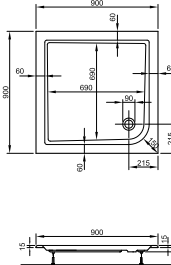

ECKWANNE 3.0

1400 x 1400 mm, Nutzinhalt 297 Liter, LA203510001

ECKWANNE 3.0

1500 x 1500 mm, Nutzinhalt 315 Liter, LA203550001

QUADRAT-BRAUSEWANNEN 3.0

800 x 800 x 70 mm, LA223032001

900 x 900 x 70 mm, LA223035001

1000 x 1000 x 70 mm, LA223037001

RECHTECK-BRAUSEWANNEN 3.0

900 x 750 x 70 mm, LA223033001

900 x 800 x 70 mm, LA223034001

VIERTELKREIS-BRAUSEWANNEN 3.0

800 x 800 x 55 mm, LA223410001
900 x 900 x 55 mm, LA223420001

800 x 1200 x 35 mm, weiß, LA2502...

900 x 1000 x 35 mm, weiß, LA2502...

800 x 1400 x 35 mm, weiß, LA2502...

900 x 1200 x 35 mm, weiß, LA2502...

800 x 1600 x 35 mm, weiß, LA2502...

900 x 1400 x 35 mm, weiß, LA2502...

1000 x 1400 x 35 mm
weiß, LA221053001

1000 x 1500 x 35 mm
weiß, LA250254001

1000 x 1600 x 35 mm
weiß, LA221063001

1000 x 1800 x 35 mm
weiß, LA221073001

- * Aufbauhöhe der Modelle bis einschließlich Länge 1400 mm: 130-175 mm
- * Aufbauhöhe der Modelle bis einschließlich Länge 1600 mm: 140-185 mm
- ** Duschwannestärke 35 mm für Modelle in Längen 800 bis 1400 mm
- ** Duschwannestärke 45 mm für Modelle in Längen 1600 / 1800 mm