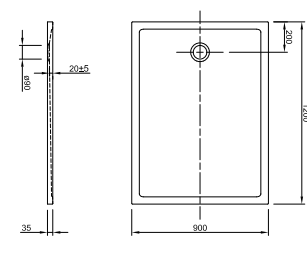

800 x 1200 x 35 mm, weiß, LA2502...

900 x 1000 x 35 mm, weiß, LA2502...

800 x 1400 x 35 mm, weiß, LA2502...

900 x 1200 x 35 mm, weiß, LA2502...

800 x 1600 x 35 mm, weiß, LA2502...

900 x 1400 x 35 mm, weiß, LA2502...

1000 x 1600 x 35 mm, weiß, LA2502...

LARIMAR MG1 S BRAUSEWANNEN

LARIMAR BRAUSEWANNEN BODENEbenen AUS MINERALGUSS MIT STIRNSEITIGEM ABLAUF

800 x 1000 x 35 mm, weiß, LA250312001

900 x 800 x 35 mm, weiß, LA250302001

1000 x 1200 x 35 mm, weiß, LA250324001

800 x 1200 x 35 mm, weiß, LA250322001

900 x 1000 x 35 mm, weiß, LA250313001

1000 x 1400 x 35 mm, weiß, LA250344001

800 x 1400 x 35 mm weiß, LA250342001

900 x 1100 x 35 mm, weiß, LA250313001

1000 x 1600 x 35 mm, weiß, LA250353001

800 x 1600 x 35 mm, weiß, LA250362001

900 x 1200 x 35 mm, weiß, LA250323001

1000 x 1500 x 35 mm, weiß, LA250354001

900 x 1400 x 35 mm, weiß, LA250343001

900 x 1500 x 35 mm, weiß, LA250353001