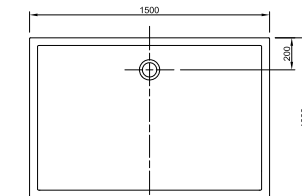

800 x 1400 x 35 mm
weiß, LA221051001

800 x 1600 x 45 mm
weiß, LA221061001

800 x 1800 x 45 mm
weiß, LA221071001

900 x 900 x 35 mm
weiß, LA221022001

900 x 1000 x 35 mm
weiß, LA221032001

900 x 1200 x 35 mm
weiß, LA221042001

900 x 1400 x 35 mm
weiß, LA221052001

900 x 1500 x 35 mm
weiß, LA250253001

900 x 1600 x 45 mm
weiß, LA221062001

900 x 1800 x 45 mm
weiß, LA221072001

1000 x 1000 x 35 mm
weiß, LA221033001

1000 x 1200 x 35 mm
weiß, LA221043001

1000 x 1400 x 35 mm
weiß, LA221053001

1000 x 1500 x 35 mm
weiß, LA250254001

1000 x 1600 x 35 mm
weiß, LA221063001

1000 x 1800 x 35 mm
weiß, LA221073001

- * Aufbauhöhe der Modelle bis einschließlich Länge 1400 mm: 130-175 mm
- * Aufbauhöhe der Modelle bis einschließlich Länge 1600 mm: 140-185 mm
- ** Duschwannestärke 35 mm für Modelle in Längen 800 bis 1400 mm
- ** Duschwannestärke 45 mm für Modelle in Längen 1600 / 1800 mm