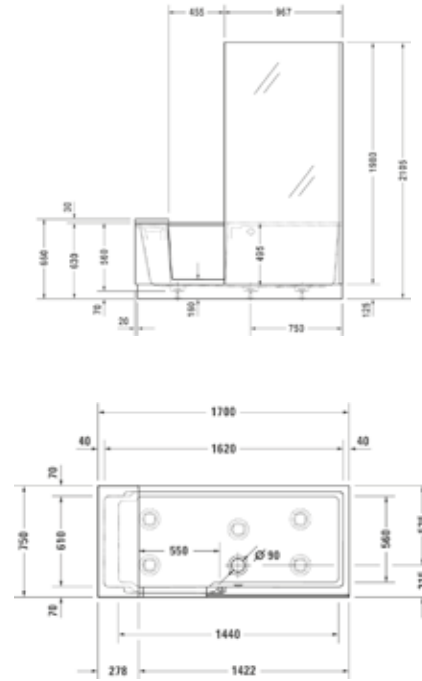

LA3400017..