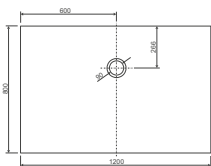

1000 x 1600 x 35 mm, weiß, LA250353001

800 x 1600 x 35 mm, weiß, LA250362001

900 x 1200 x 35 mm, weiß, LA250323001

1000 x 1500 x 35 mm, weiß, LA250354001

900 x 1400 x 35 mm, weiß, LA250343001

900 x 1500 x 35 mm, weiß, LA250353001

900 x 1600 x 35 mm, weiß, LA250363001

LARIMAR BRAUSEWANNEN BODENEbenen AUS ACRYL

800 x 800 x 35 mm
weiß, LA221011001

800 x 900 x 35 mm
weiß, LA221021001

800 x 1000 x 35 mm
weiß, LA221031001

800 x 1200 x 35 mm
weiß, LA221041001

800 x 1400 x 35 mm
weiß, LA221051001

800 x 1600 x 45 mm
weiß, LA221061001

800 x 1800 x 45 mm
weiß, LA221071001

900 x 900 x 35 mm
weiß, LA221022001

900 x 1000 x 35 mm
weiß, LA221032001

900 x 1200 x 35 mm
weiß, LA221042001

1000 x 1400 x 35 mm
weiß, LA221053001

1000 x 1500 x 35 mm
weiß, LA250254001

1000 x 1600 x 35 mm
weiß, LA221063001

1000 x 1800 x 35 mm
weiß, LA221073001

- * Aufbauhöhe der Modelle bis einschließlich Länge 1400 mm: 130-175 mm
- * Aufbauhöhe der Modelle bis einschließlich Länge 1600 mm: 140-185 mm
- ** Duschwannestärke 35 mm für Modelle in Längen 800 bis 1400 mm
- ** Duschwannestärke 45 mm für Modelle in Längen 1600 / 1800 mm