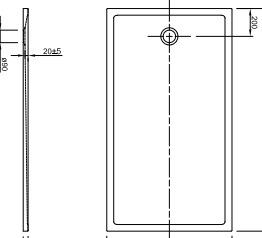

1000 x 1600 x 35 mm, weiß, LA2502...

LARIMAR MG1 S BRAUSEWANNEN

LARIMAR BRAUSEWANNEN BODENEbenen AUS MINERALGUSS MIT STIRNSEITIGEM ABLAUF

800 x 1000 x 35 mm, weiß, LA250312001

900 x 800 x 35 mm, weiß, LA250302001

1000 x 1200 x 35 mm, weiß, LA250324001

800 x 1200 x 35 mm, weiß, LA250322001

900 x 1000 x 35 mm, weiß, LA250313001

1000 x 1400 x 35 mm, weiß, LA250344001

800 x 1400 x 35 mm weiß, LA250342001

900 x 1100 x 35 mm, weiß, LA250313001

1000 x 1600 x 35 mm, weiß, LA250353001

800 x 1600 x 35 mm, weiß, LA250362001

900 x 1200 x 35 mm, weiß, LA250323001

1000 x 1500 x 35 mm, weiß, LA250354001

900 x 1400 x 35 mm, weiß, LA250343001

900 x 1500 x 35 mm, weiß, LA250353001

900 x 1600 x 35 mm, weiß, LA250363001

LARIMAR BRAUSEWANNEN BODENEbenen AUS ACRYL

800 x 800 x 35 mm
weiß, LA221011001

800 x 900 x 35 mm
weiß, LA221021001

800 x 1000 x 35 mm
weiß, LA221031001

800 x 1200 x 35 mm
weiß, LA221041001