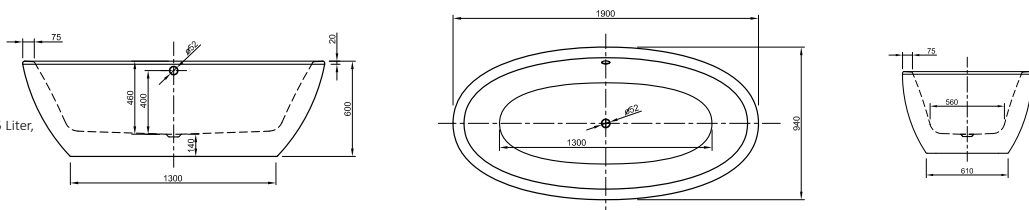

LARIMAR WANNE „CHILL“ AUS MINERALWERKSTOFF WANDVERSION

Länge 1800 mm
 Breite 800 mm
 Höhe 620 mm
 Nutzinhalt 245 Liter
 Gewicht 138 kg
 LA251010001

LARIMAR WANNE „CHILL“ AUS MINERALWERKSTOFF ECKVERSION LINKS

Länge 1800 mm
 Breite 800 mm
 Höhe 620 mm
 Nutzinhalt 230 Liter
 Gewicht 135 kg
 LA251002001

LARIMAR WANNE „CHILL“ AUS MINERALWERKSTOFF ECKVERSION RECHTS

Länge 1800 mm
 Breite 800 mm
 Höhe 620 mm
 Nutzinhalt 230 Liter
 Gewicht 135 kg
 LA251001001

ACRYL-BADEWANNE LOOM

Freistehend,
 1900 x 940 x 600 mm,
 Fassungsvermögen: 255 Liter,
 Gewicht: 53 kg,
 LA201013001

LARIMAR FREISTEH- UND SCHÜRZENWANNEN

ACRYL-BADEWANNE GLORY

LARIMAR Acryl-Badewanne
Wandv. Glory
1550 x 800 x 600 mm,
Schlitzüberl., weiß
LA201261001

1000 x 1400 x 35 mm
weiß, LA221053001

1000 x 1500 x 35 mm
weiß, LA250254001

1000 x 1600 x 35 mm
weiß, LA221063001

1000 x 1800 x 35 mm
weiß, LA221073001

- * Aufbauhöhe der Modelle bis einschließlich Länge 1400 mm: 130-175 mm
- * Aufbauhöhe der Modelle bis einschließlich Länge 1600 mm: 140-185 mm
- ** Duschwannestärke 35 mm für Modelle in Längen 800 bis 1400 mm
- ** Duschwannestärke 45 mm für Modelle in Längen 1600 / 1800 mm