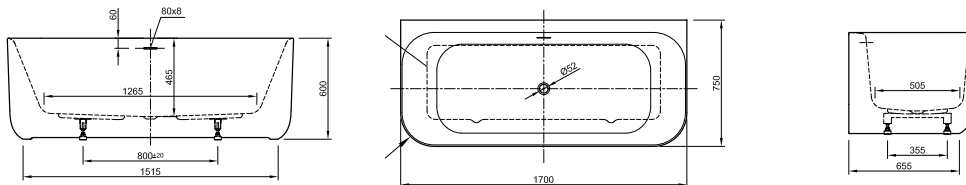

Länge 1800 mm
 Breite 800 mm
 Höhe 620 mm
 Nutzinhalt 230 Liter
 Gewicht 135 kg
 LA251002001

LARIMAR WANNE „CHILL“ AUS MINERALWERKSTOFF ECKVERSION RECHTS

Länge 1800 mm
 Breite 800 mm
 Höhe 620 mm
 Nutzinhalt 230 Liter
 Gewicht 135 kg
 LA251001001

ACRYL-BADEWANNE NICE

Freistehend,
1700 x 750 x 600 mm,
weiß, Schlitzüberl,
LA201151001

Freistehend,
1800 x 850 x 600 mm,
weiß, Schlitzüberl,
LA201152001

ACRYL-BADEWANNE TIDY

Wandversion,
1800 x 800 x 600 mm,
Fassungsvermögen: 275 Liter,
Gewicht: 65 kg,
LA201202001

Wandversion,
1700 x 750 x 600 mm,
weiß,
LA201201001

Freistehend Tidy,
1700 x 800 x 600 mm,
weiß,
LA201142001

LARIMAR FREISTEH- UND SCHÜRZENWANNEN

ACRYL-BADEWANNE VENICE

Freistehend,
1800 x 825 mm,
Fassungsvermögen 240 Liter,
Gewicht: 51 kg,
LA201042001

1000 x 1400 x 35 mm
weiß, LA221053001

1000 x 1500 x 35 mm
weiß, LA250254001

1000 x 1600 x 35 mm
weiß, LA221063001

1000 x 1800 x 35 mm
weiß, LA221073001

- * Aufbauhöhe der Modelle bis einschließlich Länge 1400 mm: 130-175 mm
- * Aufbauhöhe der Modelle bis einschließlich Länge 1600 mm: 140-185 mm
- ** Duschwannestärke 35 mm für Modelle in Längen 800 bis 1400 mm
- ** Duschwannestärke 45 mm für Modelle in Längen 1600 / 1800 mm