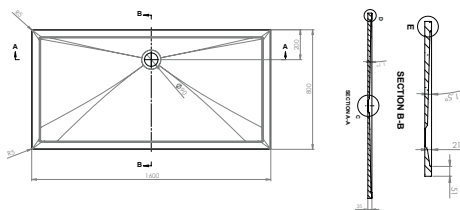

LARIMAR MG1 BRAUSEWANNEN

LARIMAR MINERALGUSSBRAUSEWANNEN, TIEFE 35 MM, BODENEHEN

800 x 800 x 35 mm, weiß, LA25020001

900 x 800 x 35 mm, weiß, LA25020001

800 x 1000 x 35 mm, weiß, LA2502...

900 x 800 x 35 mm, weiß, LA2502...

800 x 1200 x 35 mm, weiß, LA2502...

900 x 1000 x 35 mm, weiß, LA2502...

800 x 1400 x 35 mm, weiß, LA2502...

900 x 1200 x 35 mm, weiß, LA2502...

800 x 1600 x 35 mm, weiß, LA2502...

900 x 1400 x 35 mm, weiß, LA2502...

1100 x 900 x 35 mm, weiß, LA250216001

900 x 1600 x 35 mm, weiß, LA2502...

LARIMAR MINERALGUSSBRAUSEWANNEN, TIEFE 35 MM, BODENEHEN

1000 x 1000 x 35 mm, weiß, LA2502...

1000 x 1200 x 35 mm, weiß, LA2502...

1000 x 1400 x 35 mm, weiß, LA2502...