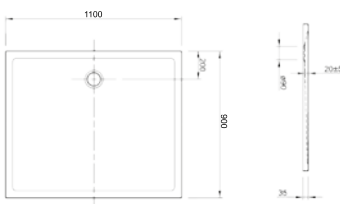

1000 x 1000 x 70 mm, LA223037001

RECHTECK-BRAUSEWANNEN 3.0

900 x 750 x 70 mm, LA223033001

900 x 800 x 70 mm, LA223034001

VIERTELKREIS-BRAUSEWANNEN 3.0

800 x 800 x 55 mm, LA223410001
900 x 900 x 55 mm, LA223420001

LARIMAR MG1 BRAUSEWANNEN

LARIMAR MINERALGUSSBRAUSEWANNEN, TIEFE 35 MM, BODENEHEN

800 x 800 x 35 mm, weiß, LA25020001

900 x 800 x 35 mm, weiß, LA25020001

800 x 1000 x 35 mm, weiß, LA2502...

900 x 800 x 35 mm, weiß, LA2502...

800 x 1200 x 35 mm, weiß, LA2502...

900 x 1000 x 35 mm, weiß, LA2502...

800 x 1400 x 35 mm, weiß, LA2502...

900 x 1200 x 35 mm, weiß, LA2502...

800 x 1600 x 35 mm, weiß, LA2502...

900 x 1400 x 35 mm, weiß, LA2502...

1100 x 900 x 35 mm, weiß, LA250216001

900 x 1600 x 35 mm, weiß, LA2502...

LARIMAR MINERALGUSSBRAUSEWANNEN, TIEFE 35 MM, BODENEHEN

1000 x 1000 x 35 mm, weiß, LA2502...

1000 x 1200 x 35 mm, weiß, LA2502...

1000 x 1400 x 35 mm, weiß, LA2502...