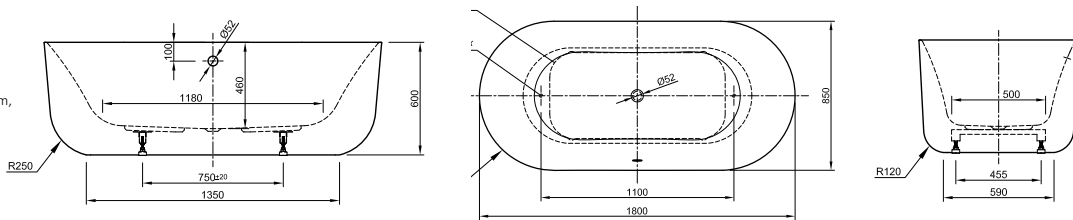

Freistehend,
1800 x 850 x 600 mm,
weiß, Schlitzüberl,
LA201152001