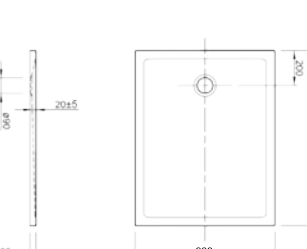

800 x 1200 x 35 mm, weiß, LA2502...

900 x 1000 x 35 mm, weiß, LA2502...

800 x 1400 x 35 mm, weiß, LA2502...

900 x 1200 x 35 mm, weiß, LA2502...

800 x 1600 x 35 mm, weiß, LA2502...

900 x 1400 x 35 mm, weiß, LA2502...

1000 x 1600 x 35 mm, weiß, LA2502...

LARIMAR MG1 S BRAUSEWANNEN

LARIMAR BRAUSEWANNEN BODENEbenen AUS MINERALGUSS MIT STIRNSEITIGEM ABLAUF

800 x 1000 x 35 mm, weiß, LA250312001

900 x 800 x 35 mm, weiß, LA250302001

1000 x 1200 x 35 mm, weiß, LA250324001

800 x 1200 x 35 mm, weiß, LA250322001

900 x 1000 x 35 mm, weiß, LA250313001

1000 x 1400 x 35 mm, weiß, LA250344001

800 x 1400 x 35 mm weiß, LA250342001

900 x 1100 x 35 mm, weiß, LA250313001

1000 x 1600 x 35 mm, weiß, LA250353001

800 x 1600 x 35 mm, weiß, LA250362001

900 x 1200 x 35 mm, weiß, LA250323001

1000 x 1500 x 35 mm, weiß, LA250354001

900 x 1400 x 35 mm, weiß, LA250343001

900 x 1500 x 35 mm, weiß, LA250353001