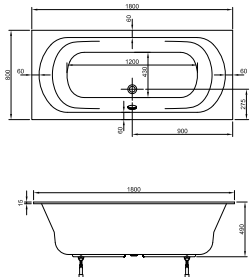

Wandversion links,
1550 x 750 x 600 mm,
Fassungsvermögen 165 Liter,
Gewicht: 42 kg,
LA201212001

ACRYL-BADEWANNE CHIC RECHTS

Wandversion rechts,
1550 x 750 x 600 mm,
Fassungsvermögen 165 Liter,
Gewicht: 42 kg,
LA201222001

LARIMAR 3.0 ACRYL BADE- UND BRAUSEWANNEN

RECHTECK-BADEWANNE 3.0

Acryl, 1750 x 750 mm, Nutzinhalt 240 Liter, LA203002001

RECHTECK-BADEWANNE 3.0

Acryl, 1800 x 800 mm, Nutzinhalt 265 Liter, LA203014001

RECHTECK-BADEWANNE 3.0

Acryl, 1900 x 900 mm, Nutzinhalt 325 Liter, LA203016001

OVAL-BADEWANNE 3.0

Acryl, mit Mittelablauf, 1800 x 800 mm, Nutzinhalt 258 Liter, LA203224001

SECHSECK-BADEWANNE 3.0

Acryl, 1900 x 900 mm, Nutzinhalt 265 Liter, LA203333001

ECKWANNE 3.0

1400 x 1400 mm, Nutzinhalt 297 Liter, LA203510001

ECKWANNE 3.0

1500 x 1500 mm, Nutzinhalt 315 Liter, LA203550001

QUADRAT-BRAUSEWANNEN 3.0

800 x 800 x 70 mm, LA223032001

900 x 900 x 70 mm, LA223035001