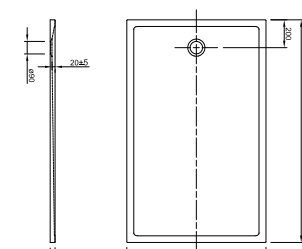

800 x 1200 x 35 mm, weiß, LA2502...

900 x 1000 x 35 mm, weiß, LA2502...

800 x 1400 x 35 mm, weiß, LA2502...

900 x 1200 x 35 mm, weiß, LA2502...

800 x 1600 x 35 mm, weiß, LA2502...

900 x 1400 x 35 mm, weiß, LA2502...

1000 x 1600 x 35 mm, weiß, LA2502...

LARIMAR MG1 S BRAUSEWANNEN

LARIMAR BRAUSEWANNEN BODENEbenen AUS MINERALGUSS MIT STIRNSEITIGEM ABLAUF

800 x 1000 x 35 mm, weiß, LA250312001

900 x 800 x 35 mm, weiß, LA250302001

1000 x 1200 x 35 mm, weiß, LA250324001

800 x 1200 x 35 mm, weiß, LA250322001

900 x 1000 x 35 mm, weiß, LA250313001

1000 x 1400 x 35 mm, weiß, LA250344001

800 x 1400 x 35 mm weiß, LA250342001

900 x 1100 x 35 mm, weiß, LA250313001

1000 x 1600 x 35 mm, weiß, LA250353001

800 x 1600 x 35 mm, weiß, LA250362001

900 x 1200 x 35 mm, weiß, LA250323001

1000 x 1500 x 35 mm, weiß, LA250354001

900 x 1400 x 35 mm, weiß, LA250343001

900 x 1500 x 35 mm, weiß, LA250353001