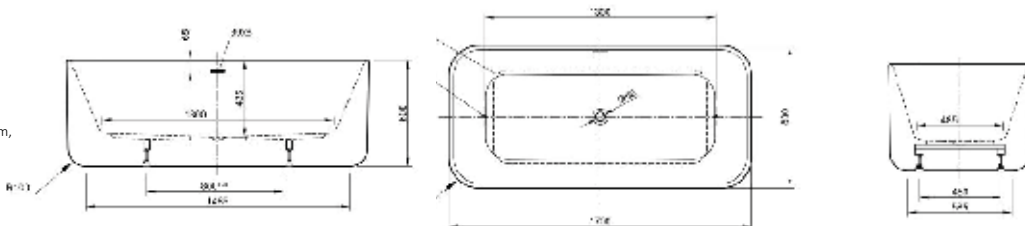

Wandversion,
1700 x 750 x 600 mm,
weiß,
LA201201001

Freistehend Tidy,
1700 x 800 x 600 mm,
weiß,
LA201142001

LARIMAR FREISTEH- UND SCHÜRZENWANNEN

ACRYL-BADEWANNE VENICE

Freistehend,
1800 x 825 mm,
Fassungsvermögen 240 Liter,
Gewicht: 51 kg,
LA201042001