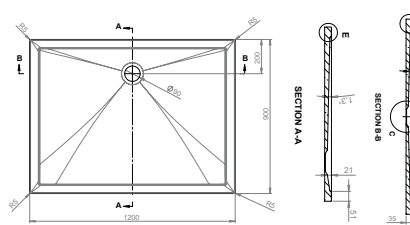

1000 x 1000 x 70 mm, LA223037001

RECHTECK-BRAUSEWANNEN 3.0

900 x 750 x 70 mm, LA223033001

900 x 800 x 70 mm, LA223034001

VIERTELKREIS-BRAUSEWANNEN 3.0

800 x 800 x 55 mm, LA223410001
900 x 900 x 55 mm, LA223420001

LARIMAR MG1 BRAUSEWANNEN

LARIMAR MINERALGUSSBRAUSEWANNEN, TIEFE 35 MM, BODENEHEN

800 x 800 x 35 mm, weiß, LA25020001

900 x 800 x 35 mm, weiß, LA25020001

800 x 1000 x 35 mm, weiß, LA2502...

900 x 800 x 35 mm, weiß, LA2502...

800 x 1200 x 35 mm, weiß, LA2502...

900 x 1000 x 35 mm, weiß, LA2502...

800 x 1400 x 35 mm, weiß, LA2502...

900 x 1200 x 35 mm, weiß, LA2502...

800 x 1600 x 35 mm, weiß, LA2502...

900 x 1400 x 35 mm, weiß, LA2502...