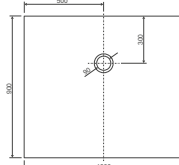

1000 x 1600 x 35 mm, weiß, LA250353001

800 x 1600 x 35 mm, weiß, LA250362001

900 x 1200 x 35 mm, weiß, LA250323001

1000 x 1500 x 35 mm, weiß, LA250354001

900 x 1400 x 35 mm, weiß, LA250343001

900 x 1500 x 35 mm, weiß, LA250353001

800 x 1400 x 35 mm
weiß, LA221051001

800 x 1600 x 45 mm
weiß, LA221061001

800 x 1800 x 45 mm
weiß, LA221071001

900 x 900 x 35 mm
weiß, LA221022001

900 x 1000 x 35 mm
weiß, LA221032001

900 x 1200 x 35 mm
weiß, LA221042001

900 x 1400 x 35 mm
weiß, LA221052001

900 x 1500 x 35 mm
weiß, LA250253001

900 x 1600 x 45 mm
weiß, LA221062001

900 x 1800 x 45 mm
weiß, LA221072001

1000 x 1000 x 35 mm
weiß, LA221033001

1000 x 1200 x 35 mm
weiß, LA221043001

1000 x 1400 x 35 mm
weiß, LA221053001

1000 x 1500 x 35 mm
weiß, LA250254001

1000 x 1600 x 35 mm
weiß, LA221063001

1000 x 1800 x 35 mm
weiß, LA221073001

- * Aufbauhöhe der Modelle bis einschließlich Länge 1400 mm: 130-175 mm
- * Aufbauhöhe der Modelle bis einschließlich Länge 1600 mm: 140-185 mm
- ** Duschwannestärke 35 mm für Modelle in Längen 800 bis 1400 mm
- ** Duschwannestärke 45 mm für Modelle in Längen 1600 / 1800 mm