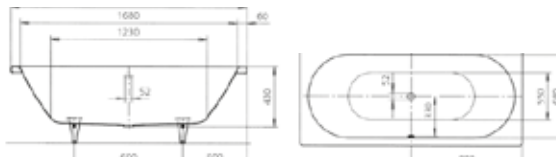

1000 x 1400 x 35 mm
weiß, LA221053001

1000 x 1500 x 35 mm
weiß, LA250254001

1000 x 1600 x 35 mm
weiß, LA221063001

1000 x 1800 x 35 mm
weiß, LA221073001

- * Aufbauhöhe der Modelle bis einschließlich Länge 1400 mm: 130-175 mm
- * Aufbauhöhe der Modelle bis einschließlich Länge 1600 mm: 140-185 mm
- ** Duschwannestärke 35 mm für Modelle in Längen 800 bis 1400 mm
- ** Duschwannestärke 45 mm für Modelle in Längen 1600 / 1800 mm

LARIMAR W1 STAHEMAILBADE- UND BRAUSEWANNEN

W1 DUO STAHL-EINBAUBADEWANNE

Larimar W1 Stahl-Duobadewanne
1800 x 800 mm,
weiß, LA211014001

W1 STAHL-EINBAU-BADEWANNE

Maße in mm

W1 Stahl-Einbauwanne				
Art.-Nr.	Modell-Nr.	LA211002001	LA211003001	LA211004001
Größe		1600 x 700	1700 x 700	1700 x 750
Äußere Länge	a	1600	1700	1700
Äußere Breite	b	700	700	750
Tiefe	c	390	390	410
Innere Länge (oben)	d	1430	1530	1555
Innere Länge (unten)	e	1050	1150	1170
Innere Breite (oben)	f ₁ ; f ₂	550; 530	550; 530	630; 580
Innere Breite (unten)	g ₁ ; g ₂	390; 350	390; 350	385; 440
Höhe mit Füßen	h	515-535	515-535	535-560
Randhöhe	i	32	32	32
Abstand Oberkante bis Mitte Überlauf	j	62	63	70
Abstand Wannennrand (Fuß) bis Mitte Ablaufloch	k	310	310	290
Durchmesser Überlaufloch	l	52	52	52
Durchmesser Ablaufloch	m	52	52	52
Abstand Fußseite Wannennrand bis Mitte Fuß	n	450	450	400
Abstand zwischen den Füßen	o	600	740	680
Fußbreite max.	p	450	450	450
Randbreite (Fußseite)	s	70; 75	70; 75	60
Abstand Mitte Ab- bis Mitte Überlaufloch	u	212	212	254