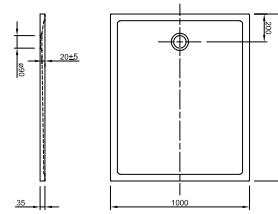

800 x 1200 x 35 mm, weiß, LA2502...

900 x 1000 x 35 mm, weiß, LA2502...

800 x 1400 x 35 mm, weiß, LA2502...

900 x 1200 x 35 mm, weiß, LA2502...

800 x 1600 x 35 mm, weiß, LA2502...

900 x 1400 x 35 mm, weiß, LA2502...

1100 x 900 x 35 mm, weiß, LA250216001

900 x 1600 x 35 mm, weiß, LA2502...

LARIMAR MINERALGUSSBRAUSEWANNEN, TIEFE 35 MM, BODENEHEN

1000 x 1000 x 35 mm, weiß, LA2502...

1000 x 1200 x 35 mm, weiß, LA2502...

1000 x 1400 x 35 mm, weiß, LA2502...

1000 x 1600 x 35 mm, weiß, LA2502...

LARIMAR MG1 S BRAUSEWANNEN

LARIMAR BRAUSEWANNEN BODENEbenen AUS MINERALGUSS MIT STIRNSEITIGEM ABLAUF

800 x 1000 x 35 mm, weiß, LA250312001

900 x 800 x 35 mm, weiß, LA250302001

1000 x 1200 x 35 mm, weiß, LA250324001

800 x 1200 x 35 mm, weiß, LA250322001

900 x 1000 x 35 mm, weiß, LA250313001

1000 x 1400 x 35 mm, weiß, LA250344001

800 x 1400 x 35 mm weiß, LA250342001

900 x 1100 x 35 mm, weiß, LA250313001