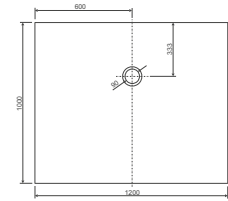

1000 x 1600 x 35 mm, weiß, LA250353001

800 x 1600 x 35 mm, weiß, LA250362001

900 x 1200 x 35 mm, weiß, LA250323001

1000 x 1500 x 35 mm, weiß, LA250354001

900 x 1400 x 35 mm, weiß, LA250343001

900 x 1500 x 35 mm, weiß, LA250353001

800 x 1400 x 35 mm
weiß, LA221051001

800 x 1600 x 45 mm
weiß, LA221061001

800 x 1800 x 45 mm
weiß, LA221071001

900 x 900 x 35 mm
weiß, LA221022001

900 x 1000 x 35 mm
weiß, LA221032001

900 x 1200 x 35 mm
weiß, LA221042001

900 x 1400 x 35 mm
weiß, LA221052001

900 x 1500 x 35 mm
weiß, LA250253001

900 x 1600 x 45 mm
weiß, LA221062001

900 x 1800 x 45 mm
weiß, LA221072001

1000 x 1000 x 35 mm
weiß, LA221033001

1000 x 1200 x 35 mm
weiß, LA221043001

1000 x 1400 x 35 mm
weiß, LA221053001

1000 x 1500 x 35 mm
weiß, LA250254001

1000 x 1600 x 35 mm
weiß, LA221063001

1000 x 1800 x 35 mm
weiß, LA221073001

- * Aufbauhöhe der Modelle bis einschließlich Länge 1400 mm: 130-175 mm
- * Aufbauhöhe der Modelle bis einschließlich Länge 1600 mm: 140-185 mm
- ** Duschwannestärke 35 mm für Modelle in Längen 800 bis 1400 mm
- ** Duschwannestärke 45 mm für Modelle in Längen 1600 / 1800 mm