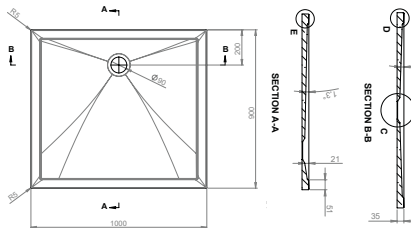

1000 x 1000 x 70 mm, LA223037001

RECHTECK-BRAUSEWANNEN 3.0

900 x 750 x 70 mm, LA223033001

900 x 800 x 70 mm, LA223034001

VIERTELKREIS-BRAUSEWANNEN 3.0

800 x 800 x 55 mm, LA223410001
900 x 900 x 55 mm, LA223420001

LARIMAR MG1 BRAUSEWANNEN

LARIMAR MINERALGUSSBRAUSEWANNEN, TIEFE 35 MM, BODENEHEN

800 x 800 x 35 mm, weiß, LA25020001

900 x 800 x 35 mm, weiß, LA25020001

800 x 1000 x 35 mm, weiß, LA2502...

900 x 800 x 35 mm, weiß, LA2502...

800 x 1200 x 35 mm, weiß, LA2502...

900 x 1000 x 35 mm, weiß, LA2502...

800 x 1400 x 35 mm, weiß, LA2502...

900 x 1200 x 35 mm, weiß, LA2502...

800 x 1600 x 35 mm, weiß, LA2502...

900 x 1400 x 35 mm, weiß, LA2502...