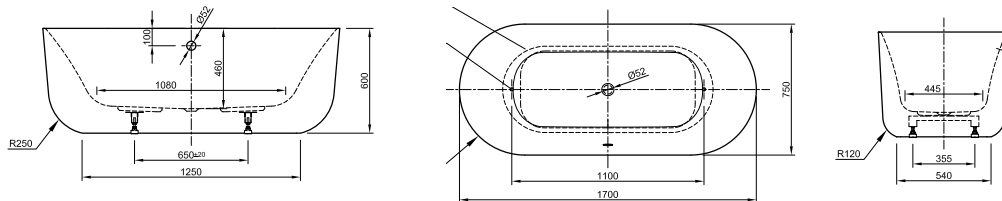

LARIMAR FREISTEH- UND SCHÜRZENWANNEN

ACRYL-BADEWANNE FORM

Freistehend,
1900 x 895 x 600 mm,
Fassungsvermögen: 320 Liter,
Gewicht: 53 kg,
LA201062001

ACRYL-BADEWANNE COOL

Freistehend,
1800 x 800 x 605 mm,
Fassungsvermögen: 248 Liter,
Gewicht: 50 kg,
LA201032001

ACRYL-BADEWANNE NICE

Freistehend,
1700 x 750 x 600 mm,
weiß, Schlitzüberl,
LA201151001

Freistehend,
1800 x 850 x 600 mm,
weiß, Schlitzüberl,
LA201152001

ACRYL-BADEWANNE TIDY

Wandversion,
1800 x 800 x 600 mm,
Fassungsvermögen: 275 Liter,
Gewicht: 65 kg,
LA201202001

Wandversion,
1700 x 750 x 600 mm,
weiß,
LA201201001

Freistehend Tidy,
1700 x 800 x 600 mm,
weiß,
LA201142001