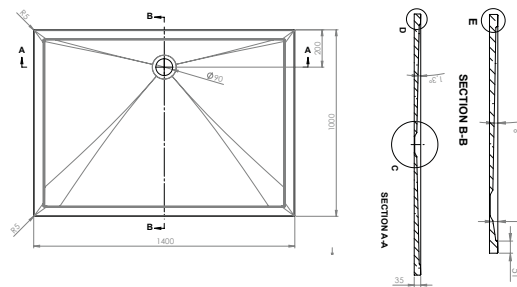

800 x 1200 x 35 mm, weiß, LA2502...

900 x 1000 x 35 mm, weiß, LA2502...

800 x 1400 x 35 mm, weiß, LA2502...

900 x 1200 x 35 mm, weiß, LA2502...

800 x 1600 x 35 mm, weiß, LA2502...

900 x 1400 x 35 mm, weiß, LA2502...

1100 x 900 x 35 mm, weiß, LA250216001

900 x 1600 x 35 mm, weiß, LA2502...

LARIMAR MINERALGUSSBRAUSEWANNEN, TIEFE 35 MM, BODENEHEN

1000 x 1000 x 35 mm, weiß, LA2502...

1000 x 1200 x 35 mm, weiß, LA2502...

1000 x 1400 x 35 mm, weiß, LA2502...

1000 x 1600 x 35 mm, weiß, LA2502...

LARIMAR MG1 S BRAUSEWANNEN

LARIMAR BRAUSEWANNEN BODENEbenen AUS MINERALGUSS MIT STIRNSEITIGEM ABLAUF

800 x 1000 x 35 mm, weiß, LA250312001

900 x 800 x 35 mm, weiß, LA250302001

1000 x 1200 x 35 mm, weiß, LA250324001

800 x 1200 x 35 mm, weiß, LA250322001

900 x 1000 x 35 mm, weiß, LA250313001

1000 x 1400 x 35 mm, weiß, LA250344001

800 x 1400 x 35 mm weiß, LA250342001

900 x 1100 x 35 mm, weiß, LA250313001