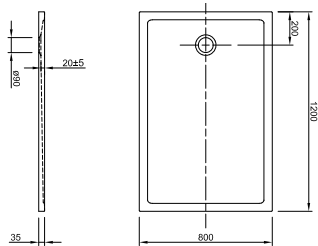

800 x 1200 x 35 mm, weiß, LA2502...

900 x 1000 x 35 mm, weiß, LA2502...

800 x 1400 x 35 mm, weiß, LA2502...

900 x 1200 x 35 mm, weiß, LA2502...

800 x 1600 x 35 mm, weiß, LA2502...

900 x 1400 x 35 mm, weiß, LA2502...

1100 x 900 x 35 mm, weiß, LA250216001

900 x 1600 x 35 mm, weiß, LA2502...

LARIMAR MINERALGUSSBRAUSEWANNEN, TIEFE 35 MM, BODENEHEN

1000 x 1000 x 35 mm, weiß, LA2502...

1000 x 1200 x 35 mm, weiß, LA2502...

1000 x 1400 x 35 mm, weiß, LA2502...

1000 x 1600 x 35 mm, weiß, LA2502...

LARIMAR MG1 S BRAUSEWANNEN

LARIMAR BRAUSEWANNEN BODENEbenen AUS MINERALGUSS MIT STIRNSEITIGEM ABLAUF

800 x 1000 x 35 mm, weiß, LA250312001

900 x 800 x 35 mm, weiß, LA250302001

1000 x 1200 x 35 mm, weiß, LA250324001

800 x 1200 x 35 mm, weiß, LA250322001

900 x 1000 x 35 mm, weiß, LA250313001

1000 x 1400 x 35 mm, weiß, LA250344001

800 x 1400 x 35 mm weiß, LA250342001

900 x 1100 x 35 mm, weiß, LA250313001