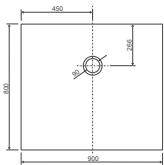

1000 x 1200 x 35 mm, weiß, LA250324001

800 x 1200 x 35 mm, weiß, LA250322001

900 x 1000 x 35 mm, weiß, LA250313001

1000 x 1400 x 35 mm, weiß, LA250344001

800 x 1400 x 35 mm weiß, LA250342001

900 x 1100 x 35 mm, weiß, LA250313001

1000 x 1600 x 35 mm, weiß, LA250353001

800 x 1600 x 35 mm, weiß, LA250362001

900 x 1200 x 35 mm, weiß, LA250323001

1000 x 1500 x 35 mm, weiß, LA250354001

900 x 1400 x 35 mm, weiß, LA250343001

900 x 1500 x 35 mm, weiß, LA250353001

900 x 1600 x 35 mm, weiß, LA250363001

LARIMAR BRAUSEWANNEN BODENEbenen AUS ACRYL

800 x 800 x 35 mm
weiß, LA221011001

800 x 900 x 35 mm
weiß, LA221021001

800 x 1000 x 35 mm
weiß, LA221031001

800 x 1200 x 35 mm
weiß, LA221041001

800 x 1400 x 35 mm
weiß, LA221051001

800 x 1600 x 45 mm
weiß, LA221061001

800 x 1800 x 45 mm
weiß, LA221071001

900 x 900 x 35 mm
weiß, LA221022001

900 x 1000 x 35 mm
weiß, LA221032001

900 x 1200 x 35 mm
weiß, LA221042001