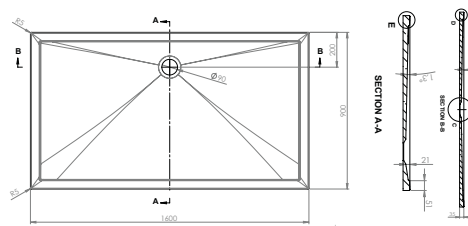

LARIMAR MG1 BRAUSEWANNEN

LARIMAR MINERALGUSSBRAUSEWANNEN, TIEFE 35 MM, BODENEHEN

800 x 800 x 35 mm, weiß, LA25020001

900 x 800 x 35 mm, weiß, LA25020001

800 x 1000 x 35 mm, weiß, LA2502...

900 x 800 x 35 mm, weiß, LA2502...

800 x 1200 x 35 mm, weiß, LA2502...

900 x 1000 x 35 mm, weiß, LA2502...

800 x 1400 x 35 mm, weiß, LA2502...

900 x 1200 x 35 mm, weiß, LA2502...

800 x 1600 x 35 mm, weiß, LA2502...

900 x 1400 x 35 mm, weiß, LA2502...

1100 x 900 x 35 mm, weiß, LA250216001

900 x 1600 x 35 mm, weiß, LA2502...

LARIMAR MINERALGUSSBRAUSEWANNEN, TIEFE 35 MM, BODENEHEN

1000 x 1000 x 35 mm, weiß, LA2502...

1000 x 1200 x 35 mm, weiß, LA2502...

1000 x 1400 x 35 mm, weiß, LA2502...