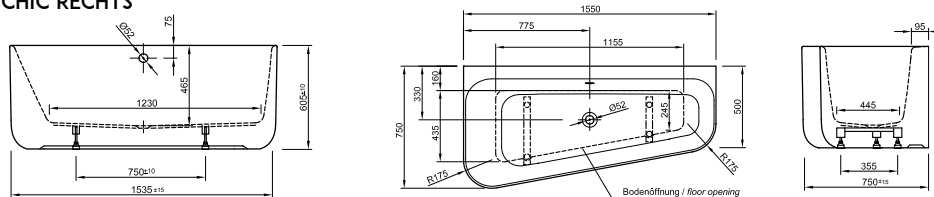

ACRYL-BADEWANNE RELAX

Freistehend,
1800 x 850 x 620 / 760 mm,
Fassungsvermögen 230 Liter,
Gewicht: 46 kg,
LA0100078

ACRYL-BADEWANNE VICTORIAN

Freistehend, 1745 x 830 x 810/650 mm,
mit 4 Löwenfüßen, chrom,
Ablaufset Zierkette und Stöpsel,
mit Syphon und Abgangsrohr,
chrom - Victorian,
Fassungsvermögen: 185 Liter,
Gewicht: 46 kg,
LA201131001, LA201926500

ACRYL-BADEWANNE CUBE

Freistehend,
1700 x 800 x 570 mm
mit Schlitzüberlauf,
Ablaufgarnitur Click-Clack chrom,
Fassungsvermögen: 200 Liter,
Gewicht: 48 kg,
LA201111001, LA201920500

ACRYL-BADEWANNE CHIC LINKS

Wandversion links,
1550 x 750 x 600 mm,
Fassungsvermögen 165 Liter,
Gewicht: 42 kg,
LA201212001

ACRYL-BADEWANNE CHIC RECHTS

Wandversion rechts,
1550 x 750 x 600 mm,
Fassungsvermögen 165 Liter,
Gewicht: 42 kg,
LA201222001