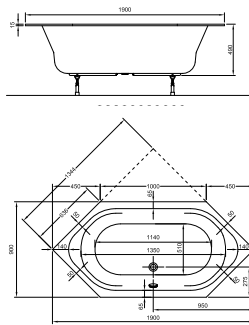

Länge 1800 mm
 Breite 800 mm
 Höhe 620 mm
 Nutzinhalt 230 Liter
 Gewicht 135 kg
 LA251002001

LARIMAR WANNE „CHILL“ AUS MINERALWERKSTOFF ECKVERSION RECHTS

Länge 1800 mm
 Breite 800 mm
 Höhe 620 mm
 Nutzinhalt 230 Liter
 Gewicht 135 kg
 LA251001001

Acryl, 1900 x 900 mm, Nutzinhalt 325 Liter, LA203016001

OVAL-BADEWANNE 3.0

Acryl, mit Mittelablauf, 1800 x 800 mm, Nutzinhalt 258 Liter, LA203224001

SECHSECK-BADEWANNE 3.0

Acryl, 1900 x 900 mm, Nutzinhalt 265 Liter, LA203333001

ECKWANNE 3.0

1400 x 1400 mm, Nutzinhalt 297 Liter, LA203510001

ECKWANNE 3.0

1500 x 1500 mm, Nutzinhalt 315 Liter, LA203550001

QUADRAT-BRAUSEWANNEN 3.0

800 x 800 x 70 mm, LA223032001

900 x 900 x 70 mm, LA223035001

1000 x 1000 x 70 mm, LA223037001

RECHTECK-BRAUSEWANNEN 3.0

900 x 750 x 70 mm, LA223033001

900 x 800 x 70 mm, LA223034001

VIERTELKREIS-BRAUSEWANNEN 3.0

800 x 800 x 55 mm, LA223410001
900 x 900 x 55 mm, LA223420001