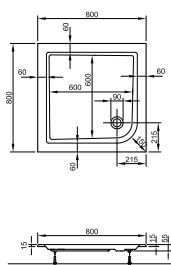

ECKWANNE 3.0

1400 x 1400 mm, Nutzinhalt 297 Liter, LA203510001

ECKWANNE 3.0

1500 x 1500 mm, Nutzinhalt 315 Liter, LA203550001

QUADRAT-BRAUSEWANNEN 3.0

800 x 800 x 70 mm, LA223032001

900 x 900 x 70 mm, LA223035001

1000 x 1000 x 70 mm, LA223037001

RECHTECK-BRAUSEWANNEN 3.0

900 x 750 x 70 mm, LA223033001

900 x 800 x 70 mm, LA223034001

VIERTELKREIS-BRAUSEWANNEN 3.0

800 x 800 x 55 mm, LA223410001
900 x 900 x 55 mm, LA223420001

800 x 1200 x 35 mm, weiß, LA2502...

900 x 1000 x 35 mm, weiß, LA2502...

800 x 1400 x 35 mm, weiß, LA2502...

900 x 1200 x 35 mm, weiß, LA2502...

800 x 1600 x 35 mm, weiß, LA2502...

900 x 1400 x 35 mm, weiß, LA2502...

1000 x 1400 x 35 mm
weiß, LA221053001

1000 x 1500 x 35 mm
weiß, LA250254001

1000 x 1600 x 35 mm
weiß, LA221063001

1000 x 1800 x 35 mm
weiß, LA221073001

- * Aufbauhöhe der Modelle bis einschließlich Länge 1400 mm: 130-175 mm
- * Aufbauhöhe der Modelle bis einschließlich Länge 1600 mm: 140-185 mm
- ** Duschwannestärke 35 mm für Modelle in Längen 800 bis 1400 mm
- ** Duschwannestärke 45 mm für Modelle in Längen 1600 / 1800 mm