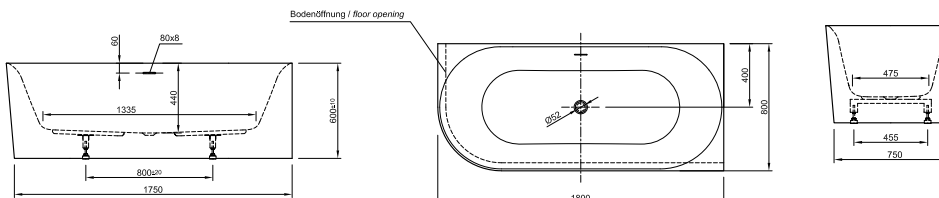

LARIMAR Acryl-Badewanne
Wandv. Glory
1800 x 800 x 600 mm,
Schlitzüberl. links, weiß
LA201272001