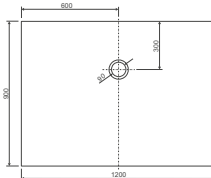

900 x 1600 x 35 mm, weiß, LA250363001

LARIMAR BRAUSEWANNEN BODENEbenen AUS ACRYL

800 x 800 x 35 mm
weiß, LA221011001

800 x 900 x 35 mm
weiß, LA221021001

800 x 1000 x 35 mm
weiß, LA221031001

800 x 1200 x 35 mm
weiß, LA221041001

800 x 1400 x 35 mm
weiß, LA221051001

800 x 1600 x 45 mm
weiß, LA221061001

800 x 1800 x 45 mm
weiß, LA221071001

900 x 900 x 35 mm
weiß, LA221022001

900 x 1000 x 35 mm
weiß, LA221032001

900 x 1200 x 35 mm
weiß, LA221042001

900 x 1400 x 35 mm
weiß, LA221052001

900 x 1500 x 35 mm
weiß, LA250253001

900 x 1600 x 45 mm
weiß, LA221062001

900 x 1800 x 45 mm
weiß, LA221072001

1000 x 1000 x 35 mm
weiß, LA221033001

1000 x 1200 x 35 mm
weiß, LA221043001

1000 x 1400 x 35 mm
weiß, LA221053001

1000 x 1500 x 35 mm
weiß, LA250254001

1000 x 1600 x 35 mm
weiß, LA221063001

1000 x 1800 x 35 mm
weiß, LA221073001

- * Aufbauhöhe der Modelle bis einschließlich Länge 1400 mm: 130-175 mm
- * Aufbauhöhe der Modelle bis einschließlich Länge 1600 mm: 140-185 mm
- ** Duschwannestärke 35 mm für Modelle in Längen 800 bis 1400 mm
- ** Duschwannestärke 45 mm für Modelle in Längen 1600 / 1800 mm