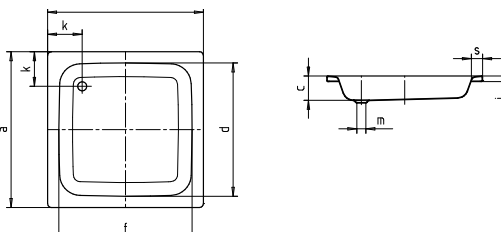

W1 STAHL-BRAUSEWANNEN, TIEFE 140 MM

Maße in mm

W1 Stahl-Brausewannen, Tiefe 140 mm				
Art.-Nr.	Modell-Nr.	LA231002001	LA231005001	LA231003001
Größe		800 x 800	900 x 900	750 x 900
Äußere Länge	a	800	900	750
Äußere Breite	b	800	900	900
Tiefe	c	140	140	140
Innere Länge	d	670	770	620
Innere Breite	f	670	770	770
Randhöhe	i	32	32	32
Abstand Wannennrand bis Mitte Ablaufloch	k	200	200	200
Durchmesser Ablaufloch	m	52	52	52
Randbreite	s	65	65	65

Gezeichnet ist das Modell 900 x 900 x 140 mm