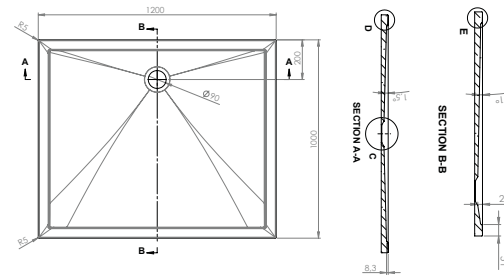

800 x 1200 x 35 mm, weiß, LA2502...

900 x 1000 x 35 mm, weiß, LA2502...

800 x 1400 x 35 mm, weiß, LA2502...

900 x 1200 x 35 mm, weiß, LA2502...

800 x 1600 x 35 mm, weiß, LA2502...

900 x 1400 x 35 mm, weiß, LA2502...

1100 x 900 x 35 mm, weiß, LA250216001

900 x 1600 x 35 mm, weiß, LA2502...

LARIMAR MINERALGUSSBRAUSEWANNEN, TIEFE 35 MM, BODENEHEN

1000 x 1000 x 35 mm, weiß, LA2502...

1000 x 1200 x 35 mm, weiß, LA2502...

1000 x 1400 x 35 mm, weiß, LA2502...

1000 x 1600 x 35 mm, weiß, LA2502...

LARIMAR MG1 S BRAUSEWANNEN

LARIMAR BRAUSEWANNEN BODENEbenen AUS MINERALGUSS MIT STIRNSEITIGEM ABLAUF

800 x 1000 x 35 mm, weiß, LA250312001

900 x 800 x 35 mm, weiß, LA250302001

1000 x 1200 x 35 mm, weiß, LA250324001

800 x 1200 x 35 mm, weiß, LA250322001

900 x 1000 x 35 mm, weiß, LA250313001

1000 x 1400 x 35 mm, weiß, LA250344001

800 x 1400 x 35 mm weiß, LA250342001

900 x 1100 x 35 mm, weiß, LA250313001