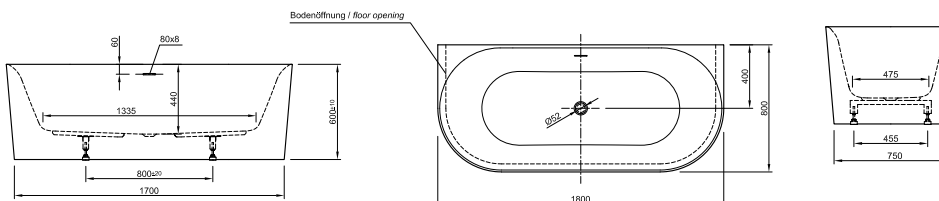

LARIMAR Acryl-Badewanne
Wandv. Glory
1800 x 800 x 600 mm,
Schlitzüberl., weiß
LA201262001