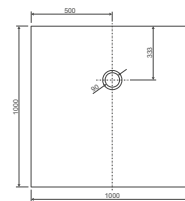

1000 x 1600 x 35 mm, weiß, LA250353001

800 x 1600 x 35 mm, weiß, LA250362001

900 x 1200 x 35 mm, weiß, LA250323001

1000 x 1500 x 35 mm, weiß, LA250354001

900 x 1400 x 35 mm, weiß, LA250343001

900 x 1500 x 35 mm, weiß, LA250353001

800 x 1400 x 35 mm
weiß, LA221051001

800 x 1600 x 45 mm
weiß, LA221061001

800 x 1800 x 45 mm
weiß, LA221071001

900 x 900 x 35 mm
weiß, LA221022001

900 x 1000 x 35 mm
weiß, LA221032001

900 x 1200 x 35 mm
weiß, LA221042001

900 x 1400 x 35 mm
weiß, LA221052001

900 x 1500 x 35 mm
weiß, LA250253001

900 x 1600 x 45 mm
weiß, LA221062001

900 x 1800 x 45 mm
weiß, LA221072001

1000 x 1000 x 35 mm
weiß, LA221033001

1000 x 1200 x 35 mm
weiß, LA221043001

1000 x 1400 x 35 mm
weiß, LA221053001

1000 x 1500 x 35 mm
weiß, LA250254001

1000 x 1600 x 35 mm
weiß, LA221063001

1000 x 1800 x 35 mm
weiß, LA221073001

- * Aufbauhöhe der Modelle bis einschließlich Länge 1400 mm: 130-175 mm
- * Aufbauhöhe der Modelle bis einschließlich Länge 1600 mm: 140-185 mm
- ** Duschwannestärke 35 mm für Modelle in Längen 800 bis 1400 mm
- ** Duschwannestärke 45 mm für Modelle in Längen 1600 / 1800 mm