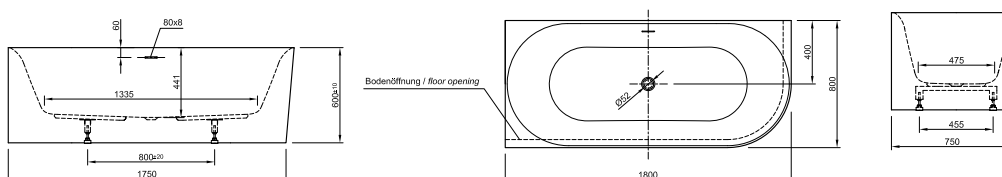

LARIMAR Acryl-Badewanne
Wandv. Glory
1800 x 800 x 600 mm,
Schlitzüberl. rechts, weiß
LA201282001