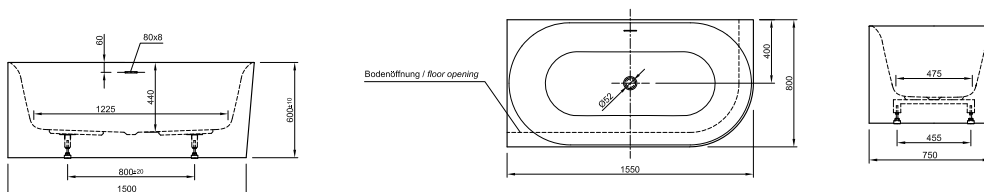

LARIMAR Acryl-Badewanne
Wandv. Glory
1550 x 800 x 600 mm,
Schlitzüberl. rechts, weiß
LA201281001