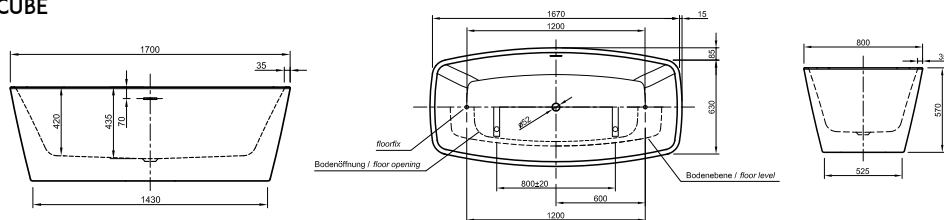

ACRYL-BADEWANNE CUBE

Freistehend,
1700 x 800 x 570 mm
mit Schlitzüberlauf,
Ablaufgarnitur Click-Clack chrom,
Fassungsvermögen: 200 Liter,
Gewicht: 48 kg,
LA201111001, LA201920500