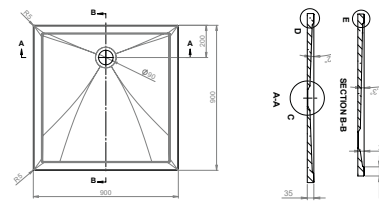

1000 x 1000 x 70 mm, LA223037001

RECHTECK-BRAUSEWANNEN 3.0

900 x 750 x 70 mm, LA223033001

900 x 800 x 70 mm, LA223034001

VIERTELKREIS-BRAUSEWANNEN 3.0

800 x 800 x 55 mm, LA223410001
900 x 900 x 55 mm, LA223420001

LARIMAR MG1 BRAUSEWANNEN

LARIMAR MINERALGUSSBRAUSEWANNEN, TIEFE 35 MM, BODENEHEN

800 x 800 x 35 mm, weiß, LA25020001

900 x 800 x 35 mm, weiß, LA25020001

800 x 1000 x 35 mm, weiß, LA2502...

900 x 800 x 35 mm, weiß, LA2502...

800 x 1200 x 35 mm, weiß, LA2502...

900 x 1000 x 35 mm, weiß, LA2502...

800 x 1400 x 35 mm, weiß, LA2502...

900 x 1200 x 35 mm, weiß, LA2502...

800 x 1600 x 35 mm, weiß, LA2502...

900 x 1400 x 35 mm, weiß, LA2502...