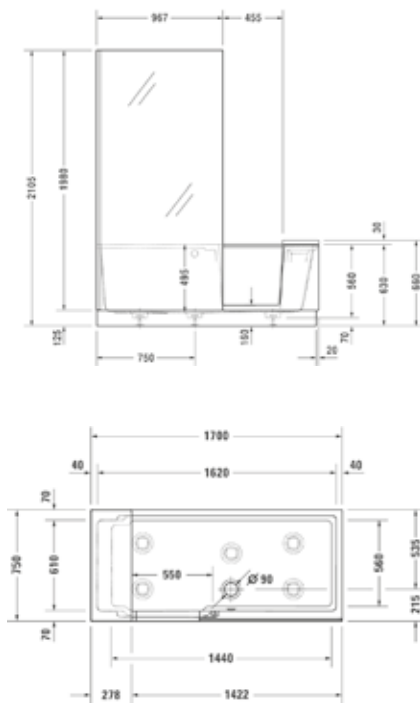

LA3400107..