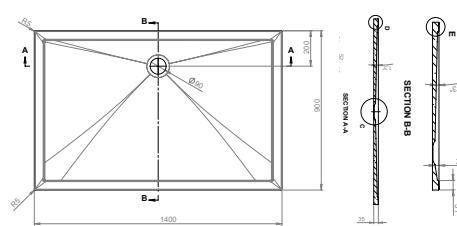

LARIMAR MG1 BRAUSEWANNEN

LARIMAR MINERALGUSSBRAUSEWANNEN, TIEFE 35 MM, BODENEHEN

800 x 800 x 35 mm, weiß, LA25020001

900 x 800 x 35 mm, weiß, LA25020001

800 x 1000 x 35 mm, weiß, LA2502...

900 x 800 x 35 mm, weiß, LA2502...

800 x 1200 x 35 mm, weiß, LA2502...

900 x 1000 x 35 mm, weiß, LA2502...

800 x 1400 x 35 mm, weiß, LA2502...

900 x 1200 x 35 mm, weiß, LA2502...

800 x 1600 x 35 mm, weiß, LA2502...

900 x 1400 x 35 mm, weiß, LA2502...

1100 x 900 x 35 mm, weiß, LA250216001

900 x 1600 x 35 mm, weiß, LA2502...

LARIMAR MINERALGUSSBRAUSEWANNEN, TIEFE 35 MM, BODENEHEN

1000 x 1000 x 35 mm, weiß, LA2502...

1000 x 1200 x 35 mm, weiß, LA2502...

1000 x 1400 x 35 mm, weiß, LA2502...