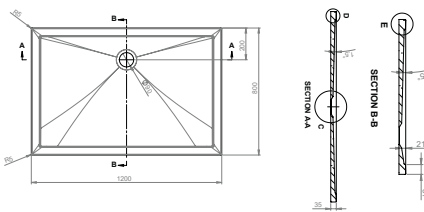

1000 x 1000 x 70 mm, LA223037001

RECHTECK-BRAUSEWANNEN 3.0

900 x 750 x 70 mm, LA223033001

900 x 800 x 70 mm, LA223034001

VIERTELKREIS-BRAUSEWANNEN 3.0

800 x 800 x 55 mm, LA223410001
900 x 900 x 55 mm, LA223420001

LARIMAR MG1 BRAUSEWANNEN

LARIMAR MINERALGUSSBRAUSEWANNEN, TIEFE 35 MM, BODENEHEN

800 x 800 x 35 mm, weiß, LA25020001

900 x 800 x 35 mm, weiß, LA25020001

800 x 1000 x 35 mm, weiß, LA2502...

900 x 800 x 35 mm, weiß, LA2502...

800 x 1200 x 35 mm, weiß, LA2502...

900 x 1000 x 35 mm, weiß, LA2502...

800 x 1400 x 35 mm, weiß, LA2502...

900 x 1200 x 35 mm, weiß, LA2502...

800 x 1600 x 35 mm, weiß, LA2502...

900 x 1400 x 35 mm, weiß, LA2502...