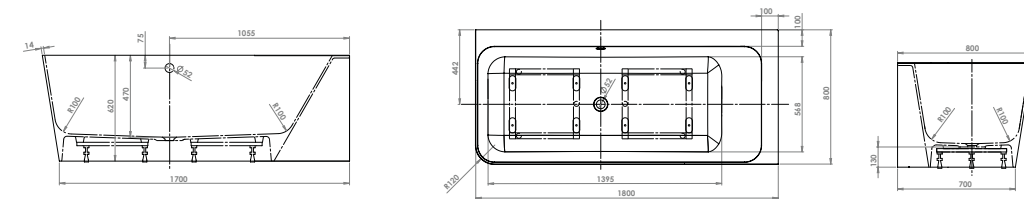

LA3400117..

LARIMAR FREISTEH- UND SCHÜRZENWANNEN

LARIMAR WANNE „CHILL“ AUS MINERALWERKSTOFF FREISTEHEND

mit Ablaufventil
 Länge 1800 mm
 Breite 800 mm
 Höhe 620 mm
 Nutzinhalt 310 Liter
 Gewicht 145 kg
 LA251020001

LARIMAR WANNE „CHILL“ AUS MINERALWERKSTOFF WANDVERSION

Länge 1800 mm
 Breite 800 mm
 Höhe 620 mm
 Nutzinhalt 245 Liter
 Gewicht 138 kg
 LA251010001

LARIMAR WANNE „CHILL“ AUS MINERALWERKSTOFF ECKVERSION LINKS

Länge 1800 mm
 Breite 800 mm
 Höhe 620 mm
 Nutzinhalt 230 Liter
 Gewicht 135 kg
 LA251002001

LARIMAR WANNE „CHILL“ AUS MINERALWERKSTOFF ECKVERSION RECHTS

Länge 1800 mm
 Breite 800 mm
 Höhe 620 mm
 Nutzinhalt 230 Liter
 Gewicht 135 kg
 LA251001001

1000 x 1400 x 35 mm
weiß, LA221053001

1000 x 1500 x 35 mm
weiß, LA250254001

1000 x 1600 x 35 mm
weiß, LA221063001

1000 x 1800 x 35 mm
weiß, LA221073001

- * Aufbauhöhe der Modelle bis einschließlich Länge 1400 mm: 130-175 mm
- * Aufbauhöhe der Modelle bis einschließlich Länge 1600 mm: 140-185 mm
- ** Duschwannestärke 35 mm für Modelle in Längen 800 bis 1400 mm
- ** Duschwannestärke 45 mm für Modelle in Längen 1600 / 1800 mm