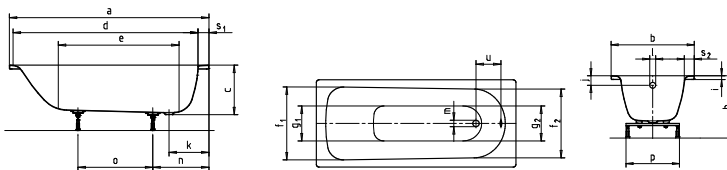

LARIMAR W1 STAHEMAILBADE- UND BRAUSEWANNEN

W1 DUO STAHL-EINBAUBADEWANNE

Larimar W1 Stahl-Duobadewanne
1800 x 800 mm,
weiß, LA211014001

W1 STAHL-EINBAU-BADEWANNE

Maße in mm

W1 Stahl-Einbauwanne				
Art.-Nr.	Modell-Nr.	LA211002001	LA211003001	LA211004001
Größe		1600 x 700	1700 x 700	1700 x 750
Äußere Länge	a	1600	1700	1700
Äußere Breite	b	700	700	750
Tiefe	c	390	390	410
Innere Länge (oben)	d	1430	1530	1555
Innere Länge (unten)	e	1050	1150	1170
Innere Breite (oben)	f ₁ ; f ₂	550; 530	550; 530	630; 580
Innere Breite (unten)	g ₁ ; g ₂	390; 350	390; 350	385; 440
Höhe mit Füßen	h	515-535	515-535	535-560
Randhöhe	i	32	32	32
Abstand Oberkante bis Mitte Überlauf	j	62	63	70
Abstand Wannennrand (Fuß) bis Mitte Ablaufloch	k	310	310	290
Durchmesser Überlaufloch	l	52	52	52
Durchmesser Ablaufloch	m	52	52	52
Abstand Fußseite Wannennrand bis Mitte Fuß	n	450	450	400
Abstand zwischen den Füßen	o	600	740	680
Fußbreite max.	p	450	450	450
Randbreite (Fußseite)	s	70; 75	70; 75	60
Abstand Mitte Ab- bis Mitte Überlaufloch	u	212	212	254

Gezeichnet sind die Modelle 1600 x 700 mm und 1700 x 700 mm

Gezeichnet ist das Modell 1700 x 750 mm

W1 STAHL-BRAUSEWANNE, TIEFE 25 MM UND 65 MM

Maße in mm

Art.-Nr.	Modell-Nr.	W1 Stahl-Brausewanne, Tiefe 25 mm				W1 Stahl-Brausewanne, Tiefe 65 mm			
		LA231202001	LA231205001	LA231203001	LA231210001	LA231102001	LA231105001	LA231103001	LA231110001
Größe		800 x 800	900 x 900	750 x 900	1000 x 1000	800 x 800	900 x 900	750 x 900	1000 x 1000
Äußere Länge	a	800	900	750	1000	800	900	750	1000
Äußere Breite	b	800	900	900	1000	800	900	900	1000
Tiefe	c	25	25	25	25	65	65	65	65
Innere Länge	d	670	770	620	870	670	770	620	870
Innere Breite	f	670	770	770	870	670	770	770	870
Randhöhe	i	32	32	32	32	32	32	32	32
Abstand Wannennrand bis Mitte Ablaufloch	k	220	220	220	220	220	220	220	220
Durchmesser Ablaufloch	m	90	90	90	90	90	90	90	90
Randbreite	s	65	65	65	65	65	65	65	65