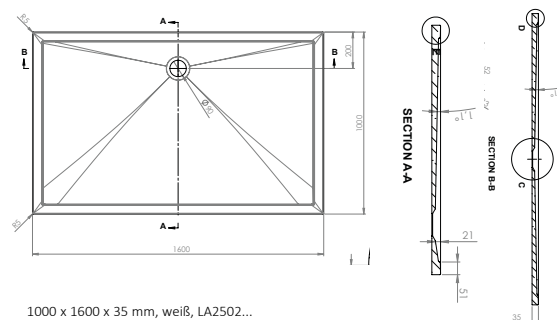

800 x 1200 x 35 mm, weiß, LA2502...

900 x 1000 x 35 mm, weiß, LA2502...

800 x 1400 x 35 mm, weiß, LA2502...

900 x 1200 x 35 mm, weiß, LA2502...

800 x 1600 x 35 mm, weiß, LA2502...

900 x 1400 x 35 mm, weiß, LA2502...

1100 x 900 x 35 mm, weiß, LA250216001

900 x 1600 x 35 mm, weiß, LA2502...

LARIMAR MINERALGUSSBRAUSEWANNEN, TIEFE 35 MM, BODENEHEN

1000 x 1000 x 35 mm, weiß, LA2502...

1000 x 1200 x 35 mm, weiß, LA2502...

1000 x 1400 x 35 mm, weiß, LA2502...

1000 x 1600 x 35 mm, weiß, LA2502...

LARIMAR MG1 S BRAUSEWANNEN

LARIMAR BRAUSEWANNEN BODENEbenen AUS MINERALGUSS MIT STIRNSEITIGEM ABLAUF

800 x 1000 x 35 mm, weiß, LA250312001

900 x 800 x 35 mm, weiß, LA250302001

1000 x 1200 x 35 mm, weiß, LA250324001

800 x 1200 x 35 mm, weiß, LA250322001

900 x 1000 x 35 mm, weiß, LA250313001

1000 x 1400 x 35 mm, weiß, LA250344001

800 x 1400 x 35 mm weiß, LA250342001

900 x 1100 x 35 mm, weiß, LA250313001