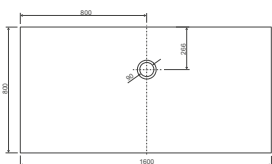

1000 x 1600 x 35 mm, weiß, LA250353001

800 x 1600 x 35 mm, weiß, LA250362001

900 x 1200 x 35 mm, weiß, LA250323001

1000 x 1500 x 35 mm, weiß, LA250354001

900 x 1400 x 35 mm, weiß, LA250343001

900 x 1500 x 35 mm, weiß, LA250353001

900 x 1600 x 35 mm, weiß, LA250363001

LARIMAR BRAUSEWANNEN BODENEbenen AUS ACRYL

800 x 800 x 35 mm
weiß, LA221011001

800 x 900 x 35 mm
weiß, LA221021001

800 x 1000 x 35 mm
weiß, LA221031001

800 x 1200 x 35 mm
weiß, LA221041001

800 x 1400 x 35 mm
weiß, LA221051001

800 x 1600 x 45 mm
weiß, LA221061001

800 x 1800 x 45 mm
weiß, LA221071001

900 x 900 x 35 mm
weiß, LA221022001

900 x 1000 x 35 mm
weiß, LA221032001

900 x 1200 x 35 mm
weiß, LA221042001

1000 x 1400 x 35 mm
weiß, LA221053001

1000 x 1500 x 35 mm
weiß, LA250254001

1000 x 1600 x 35 mm
weiß, LA221063001

1000 x 1800 x 35 mm
weiß, LA221073001

- * Aufbauhöhe der Modelle bis einschließlich Länge 1400 mm: 130-175 mm
- * Aufbauhöhe der Modelle bis einschließlich Länge 1600 mm: 140-185 mm
- ** Duschwannestärke 35 mm für Modelle in Längen 800 bis 1400 mm
- ** Duschwannestärke 45 mm für Modelle in Längen 1600 / 1800 mm