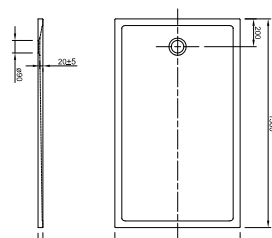

1000 x 1200 x 35 mm, weiß, LA250324001

800 x 1200 x 35 mm, weiß, LA250322001

900 x 1000 x 35 mm, weiß, LA250313001

1000 x 1400 x 35 mm, weiß, LA250344001

800 x 1400 x 35 mm weiß, LA250342001

900 x 1100 x 35 mm, weiß, LA250313001

1000 x 1600 x 35 mm, weiß, LA250353001

800 x 1600 x 35 mm, weiß, LA250362001

900 x 1200 x 35 mm, weiß, LA250323001

1000 x 1500 x 35 mm, weiß, LA250354001

900 x 1400 x 35 mm, weiß, LA250343001

900 x 1500 x 35 mm, weiß, LA250353001

900 x 1600 x 35 mm, weiß, LA250363001

LARIMAR BRAUSEWANNEN BODENEbenen AUS ACRYL

800 x 800 x 35 mm
weiß, LA221011001

800 x 900 x 35 mm
weiß, LA221021001

800 x 1000 x 35 mm
weiß, LA221031001

800 x 1200 x 35 mm
weiß, LA221041001

800 x 1400 x 35 mm
weiß, LA221051001

800 x 1600 x 45 mm
weiß, LA221061001

800 x 1800 x 45 mm
weiß, LA221071001

900 x 900 x 35 mm
weiß, LA221022001

900 x 1000 x 35 mm
weiß, LA221032001

900 x 1200 x 35 mm
weiß, LA221042001