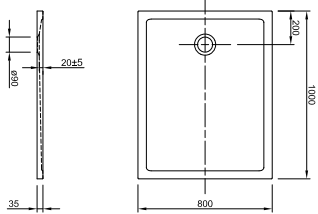

800 x 1200 x 35 mm, weiß, LA2502...

900 x 1000 x 35 mm, weiß, LA2502...

800 x 1400 x 35 mm, weiß, LA2502...

900 x 1200 x 35 mm, weiß, LA2502...

800 x 1600 x 35 mm, weiß, LA2502...

900 x 1400 x 35 mm, weiß, LA2502...

1100 x 900 x 35 mm, weiß, LA250216001

900 x 1600 x 35 mm, weiß, LA2502...

LARIMAR MINERALGUSSBRAUSEWANNEN, TIEFE 35 MM, BODENEHEN

1000 x 1000 x 35 mm, weiß, LA2502...

1000 x 1200 x 35 mm, weiß, LA2502...

1000 x 1400 x 35 mm, weiß, LA2502...

1000 x 1600 x 35 mm, weiß, LA2502...

LARIMAR MG1 S BRAUSEWANNEN

LARIMAR BRAUSEWANNEN BODENEbenen AUS MINERALGUSS MIT STIRNSEITIGEM ABLAUF

800 x 1000 x 35 mm, weiß, LA250312001

900 x 800 x 35 mm, weiß, LA250302001

1000 x 1200 x 35 mm, weiß, LA250324001

800 x 1200 x 35 mm, weiß, LA250322001

900 x 1000 x 35 mm, weiß, LA250313001

1000 x 1400 x 35 mm, weiß, LA250344001

800 x 1400 x 35 mm weiß, LA250342001

900 x 1100 x 35 mm, weiß, LA250313001