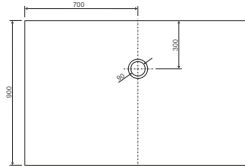

800 x 1400 x 35 mm
weiß, LA221051001

800 x 1600 x 45 mm
weiß, LA221061001

800 x 1800 x 45 mm
weiß, LA221071001

900 x 900 x 35 mm
weiß, LA221022001

900 x 1000 x 35 mm
weiß, LA221032001

900 x 1200 x 35 mm
weiß, LA221042001

900 x 1400 x 35 mm
weiß, LA221052001

900 x 1500 x 35 mm
weiß, LA250253001

900 x 1600 x 45 mm
weiß, LA221062001

900 x 1800 x 45 mm
weiß, LA221072001

1000 x 1000 x 35 mm
weiß, LA221033001

1000 x 1200 x 35 mm
weiß, LA221043001

1000 x 1400 x 35 mm
weiß, LA221053001

1000 x 1500 x 35 mm
weiß, LA250254001

1000 x 1600 x 35 mm
weiß, LA221063001

1000 x 1800 x 35 mm
weiß, LA221073001

- * Aufbauhöhe der Modelle bis einschließlich Länge 1400 mm: 130-175 mm
- * Aufbauhöhe der Modelle bis einschließlich Länge 1600 mm: 140-185 mm
- ** Duschwannestärke 35 mm für Modelle in Längen 800 bis 1400 mm
- ** Duschwannestärke 45 mm für Modelle in Längen 1600 / 1800 mm