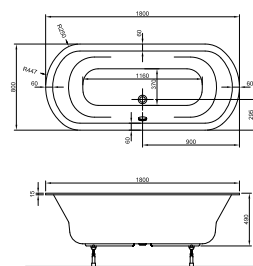

Wandversion links,
1550 x 750 x 600 mm,
Fassungsvermögen 165 Liter,
Gewicht: 42 kg,
LA201212001

ACRYL-BADEWANNE CHIC RECHTS

Wandversion rechts,
1550 x 750 x 600 mm,
Fassungsvermögen 165 Liter,
Gewicht: 42 kg,
LA201222001

LARIMAR 3.0 ACRYL BADE- UND BRAUSEWANNEN

RECHTECK-BADEWANNE 3.0

Acryl, 1750 x 750 mm, Nutzinhalt 240 Liter, LA203002001

RECHTECK-BADEWANNE 3.0

Acryl, 1800 x 800 mm, Nutzinhalt 265 Liter, LA203014001

RECHTECK-BADEWANNE 3.0

Acryl, 1900 x 900 mm, Nutzinhalt 325 Liter, LA203016001

OVAL-BADEWANNE 3.0

Acryl, mit Mittelablauf, 1800 x 800 mm, Nutzinhalt 258 Liter, LA203224001

SECHSECK-BADEWANNE 3.0

Acryl, 1900 x 900 mm, Nutzinhalt 265 Liter, LA203333001