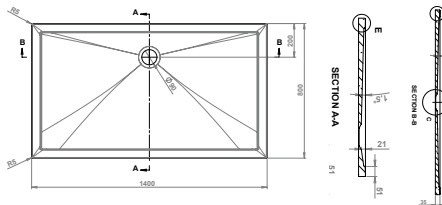

1000 x 1000 x 70 mm, LA223037001

RECHTECK-BRAUSEWANNEN 3.0

900 x 750 x 70 mm, LA223033001

900 x 800 x 70 mm, LA223034001

VIERTELKREIS-BRAUSEWANNEN 3.0

800 x 800 x 55 mm, LA223410001
900 x 900 x 55 mm, LA223420001

LARIMAR MG1 BRAUSEWANNEN

LARIMAR MINERALGUSSBRAUSEWANNEN, TIEFE 35 MM, BODENEHEN

800 x 800 x 35 mm, weiß, LA25020001

900 x 800 x 35 mm, weiß, LA25020001

800 x 1000 x 35 mm, weiß, LA2502...

900 x 800 x 35 mm, weiß, LA2502...

800 x 1200 x 35 mm, weiß, LA2502...

900 x 1000 x 35 mm, weiß, LA2502...

800 x 1400 x 35 mm, weiß, LA2502...

900 x 1200 x 35 mm, weiß, LA2502...

800 x 1600 x 35 mm, weiß, LA2502...

900 x 1400 x 35 mm, weiß, LA2502...