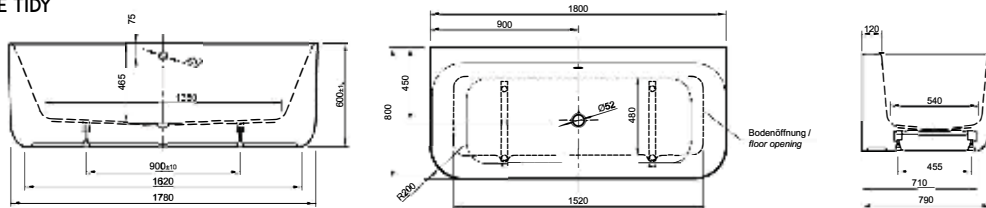

Länge 1800 mm
 Breite 800 mm
 Höhe 620 mm
 Nutzinhalt 230 Liter
 Gewicht 135 kg
 LA251002001

LARIMAR WANNE „CHILL“ AUS MINERALWERKSTOFF ECKVERSION RECHTS

Länge 1800 mm
 Breite 800 mm
 Höhe 620 mm
 Nutzinhalt 230 Liter
 Gewicht 135 kg
 LA251001001

ACRYL-BADEWANNE FORM

Freistehend,
1900 x 895 x 600 mm,
Fassungsvermögen: 320 Liter,
Gewicht: 53 kg,
LA201062001

ACRYL-BADEWANNE COOL

Freistehend,
1800 x 800 x 605 mm,
Fassungsvermögen: 248 Liter,
Gewicht: 50 kg,
LA201032001

ACRYL-BADEWANNE NICE

Freistehend,
1700 x 750 x 600 mm,
weiß, Schlitzüberl,
LA201151001

Freistehend,
1800 x 850 x 600 mm,
weiß, Schlitzüberl,
LA201152001

ACRYL-BADEWANNE TIDY

Wandversion,
1800 x 800 x 600 mm,
Fassungsvermögen: 275 Liter,
Gewicht: 65 kg,
LA201202001

Wandversion,
1700 x 750 x 600 mm,
weiß,
LA201201001

Freistehend Tidy,
1700 x 800 x 600 mm,
weiß,
LA201142001

LARIMAR FREISTEH- UND SCHÜRZENWANNEN

ACRYL-BADEWANNE VENICE

Freistehend,
1800 x 825 mm,
Fassungsvermögen 240 Liter,
Gewicht: 51 kg,
LA201042001