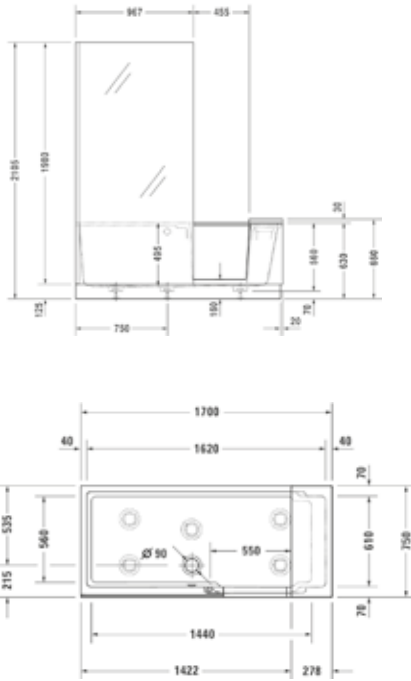

LARIMAR TWIN-SHOWER

LA3400007..