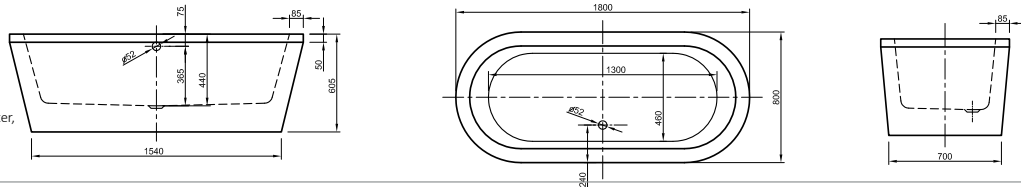

Länge 1800 mm
 Breite 800 mm
 Höhe 620 mm
 Nutzinhalt 230 Liter
 Gewicht 135 kg
 LA251002001

LARIMAR WANNE „CHILL“ AUS MINERALWERKSTOFF ECKVERSION RECHTS

Länge 1800 mm
 Breite 800 mm
 Höhe 620 mm
 Nutzinhalt 230 Liter
 Gewicht 135 kg
 LA251001001

LARIMAR Acryl-Badewanne
Wandv. Glory
1550 x 800 x 600 mm,
Schlitzüberl. rechts, weiß
LA201281001

LARIMAR Acryl-Badewanne
Wandv. Glory
1800 x 800 x 600 mm,
Schlitzüberl. rechts, weiß
LA201282001

LARIMAR FREISTEH- UND SCHÜRZENWANNEN

ACRYL-BADEWANNE FORM

Freistehend,
1900 x 895 x 600 mm,
Fassungsvermögen: 320 Liter,
Gewicht: 53 kg,
LA201062001

ACRYL-BADEWANNE COOL

Freistehend,
1800 x 800 x 605 mm,
Fassungsvermögen: 248 Liter,
Gewicht: 50 kg,
LA201032001