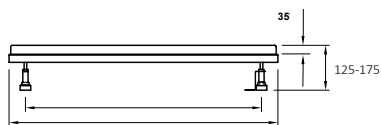

1100 x 900 x 35 mm, weiß, LA250216001

900 x 1600 x 35 mm, weiß, LA2502...

LARIMAR MINERALGUSSBRAUSEWANNEN, TIEFE 35 MM, BODENEHEN

1000 x 1000 x 35 mm, weiß, LA2502...

1000 x 1200 x 35 mm, weiß, LA2502...

1000 x 1400 x 35 mm, weiß, LA2502...

1000 x 1600 x 35 mm, weiß, LA2502...

LARIMAR MG1 S BRAUSEWANNEN

LARIMAR BRAUSEWANNEN BODENEbenen AUS MINERALGUSS MIT STIRNSEITIGEM ABLAUF

800 x 1000 x 35 mm, weiß, LA250312001

900 x 800 x 35 mm, weiß, LA250302001