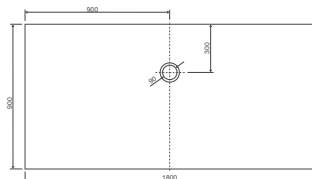

900 x 1600 x 35 mm, weiß, LA250363001

LARIMAR BRAUSEWANNEN BODENEbenen AUS ACRYL

800 x 800 x 35 mm
weiß, LA221011001

800 x 900 x 35 mm
weiß, LA221021001

800 x 1000 x 35 mm
weiß, LA221031001

800 x 1200 x 35 mm
weiß, LA221041001

800 x 1400 x 35 mm
weiß, LA221051001

800 x 1600 x 45 mm
weiß, LA221061001

800 x 1800 x 45 mm
weiß, LA221071001

900 x 900 x 35 mm
weiß, LA221022001

900 x 1000 x 35 mm
weiß, LA221032001

900 x 1200 x 35 mm
weiß, LA221042001

900 x 1400 x 35 mm
weiß, LA221052001

900 x 1500 x 35 mm
weiß, LA250253001

900 x 1600 x 45 mm
weiß, LA221062001

900 x 1800 x 45 mm
weiß, LA221072001

1000 x 1000 x 35 mm
weiß, LA221033001

1000 x 1200 x 35 mm
weiß, LA221043001

1000 x 1400 x 35 mm
weiß, LA221053001

1000 x 1500 x 35 mm
weiß, LA250254001

1000 x 1600 x 35 mm
weiß, LA221063001

1000 x 1800 x 35 mm
weiß, LA221073001

- * Aufbauhöhe der Modelle bis einschließlich Länge 1400 mm: 130-175 mm
- * Aufbauhöhe der Modelle bis einschließlich Länge 1600 mm: 140-185 mm
- ** Duschwannestärke 35 mm für Modelle in Längen 800 bis 1400 mm
- ** Duschwannestärke 45 mm für Modelle in Längen 1600 / 1800 mm