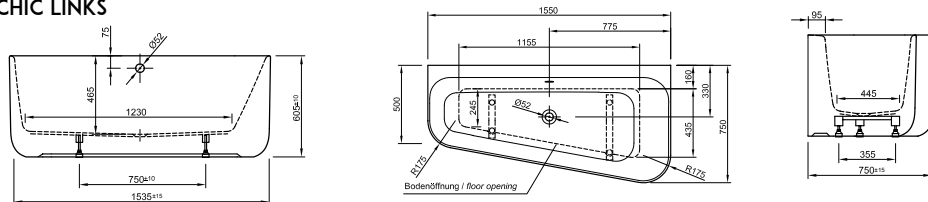

ACRYL-BADEWANNE CHIC LINKS

Wandversion links,
1550 x 750 x 600 mm,
Fassungsvermögen 165 Liter,
Gewicht: 42 kg,
LA201212001