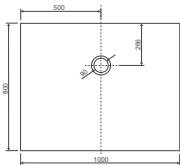

1000 x 1600 x 35 mm, weiß, LA250353001

800 x 1600 x 35 mm, weiß, LA250362001

900 x 1200 x 35 mm, weiß, LA250323001

1000 x 1500 x 35 mm, weiß, LA250354001

900 x 1400 x 35 mm, weiß, LA250343001

900 x 1500 x 35 mm, weiß, LA250353001

900 x 1600 x 35 mm, weiß, LA250363001

LARIMAR BRAUSEWANNEN BODENEbenen AUS ACRYL

800 x 800 x 35 mm
weiß, LA221011001

800 x 900 x 35 mm
weiß, LA221021001

800 x 1000 x 35 mm
weiß, LA221031001

800 x 1200 x 35 mm
weiß, LA221041001

800 x 1400 x 35 mm
weiß, LA221051001

800 x 1600 x 45 mm
weiß, LA221061001

800 x 1800 x 45 mm
weiß, LA221071001

900 x 900 x 35 mm
weiß, LA221022001

900 x 1000 x 35 mm
weiß, LA221032001

900 x 1200 x 35 mm
weiß, LA221042001

1000 x 1400 x 35 mm
weiß, LA221053001

1000 x 1500 x 35 mm
weiß, LA250254001

1000 x 1600 x 35 mm
weiß, LA221063001

1000 x 1800 x 35 mm
weiß, LA221073001

- * Aufbauhöhe der Modelle bis einschließlich Länge 1400 mm: 130-175 mm
- * Aufbauhöhe der Modelle bis einschließlich Länge 1600 mm: 140-185 mm
- ** Duschwannestärke 35 mm für Modelle in Längen 800 bis 1400 mm
- ** Duschwannestärke 45 mm für Modelle in Längen 1600 / 1800 mm