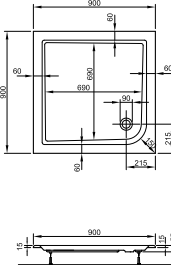

ECKWANNE 3.0

1400 x 1400 mm, Nutzinhalt 297 Liter, LA203510001

ECKWANNE 3.0

1500 x 1500 mm, Nutzinhalt 315 Liter, LA203550001

QUADRAT-BRAUSEWANNEN 3.0

800 x 800 x 70 mm, LA223032001

900 x 900 x 70 mm, LA223035001

1000 x 1000 x 70 mm, LA223037001

RECHTECK-BRAUSEWANNEN 3.0

900 x 750 x 70 mm, LA223033001

900 x 800 x 70 mm, LA223034001

VIERTELKREIS-BRAUSEWANNEN 3.0

800 x 800 x 55 mm, LA223410001
900 x 900 x 55 mm, LA223420001

800 x 1200 x 35 mm, weiß, LA2502...

900 x 1000 x 35 mm, weiß, LA2502...

800 x 1400 x 35 mm, weiß, LA2502...

900 x 1200 x 35 mm, weiß, LA2502...

800 x 1600 x 35 mm, weiß, LA2502...

900 x 1400 x 35 mm, weiß, LA2502...

1000 x 1400 x 35 mm
weiß, LA221053001

1000 x 1500 x 35 mm
weiß, LA250254001

1000 x 1600 x 35 mm
weiß, LA221063001

1000 x 1800 x 35 mm
weiß, LA221073001

- * Aufbauhöhe der Modelle bis einschließlich Länge 1400 mm: 130-175 mm
- * Aufbauhöhe der Modelle bis einschließlich Länge 1600 mm: 140-185 mm
- ** Duschwannestärke 35 mm für Modelle in Längen 800 bis 1400 mm
- ** Duschwannestärke 45 mm für Modelle in Längen 1600 / 1800 mm