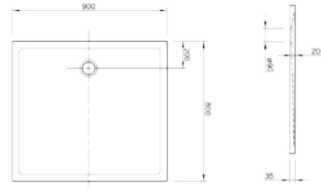

ECKWANNE 3.0

1400 x 1400 mm, Nutzinhalt 297 Liter, LA203510001

ECKWANNE 3.0

1500 x 1500 mm, Nutzinhalt 315 Liter, LA203550001

QUADRAT-BRAUSEWANNEN 3.0

800 x 800 x 70 mm, LA223032001

900 x 900 x 70 mm, LA223035001

1000 x 1000 x 70 mm, LA223037001

RECHTECK-BRAUSEWANNEN 3.0

900 x 750 x 70 mm, LA223033001

900 x 800 x 70 mm, LA223034001

VIERTELKREIS-BRAUSEWANNEN 3.0

800 x 800 x 55 mm, LA223410001
900 x 900 x 55 mm, LA223420001

LARIMAR MG1 BRAUSEWANNEN

LARIMAR MINERALGUSSBRAUSEWANNEN, TIEFE 35 MM, BODENEHEN

800 x 800 x 35 mm, weiß, LA25020001

900 x 800 x 35 mm, weiß, LA25020001

800 x 1000 x 35 mm, weiß, LA2502...

900 x 800 x 35 mm, weiß, LA2502...

800 x 1200 x 35 mm, weiß, LA2502...

900 x 1000 x 35 mm, weiß, LA2502...

800 x 1400 x 35 mm, weiß, LA2502...

900 x 1200 x 35 mm, weiß, LA2502...

800 x 1600 x 35 mm, weiß, LA2502...

900 x 1400 x 35 mm, weiß, LA2502...