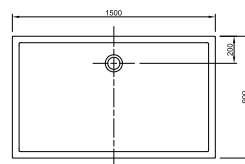

800 x 1400 x 35 mm
weiß, LA221051001

800 x 1600 x 45 mm
weiß, LA221061001

800 x 1800 x 45 mm
weiß, LA221071001

900 x 900 x 35 mm
weiß, LA221022001

900 x 1000 x 35 mm
weiß, LA221032001

900 x 1200 x 35 mm
weiß, LA221042001

900 x 1400 x 35 mm
weiß, LA221052001

900 x 1500 x 35 mm
weiß, LA250253001

900 x 1600 x 45 mm
weiß, LA221062001

900 x 1800 x 45 mm
weiß, LA221072001

1000 x 1000 x 35 mm
weiß, LA221033001

1000 x 1200 x 35 mm
weiß, LA221043001

1000 x 1400 x 35 mm
weiß, LA221053001

1000 x 1500 x 35 mm
weiß, LA250254001

1000 x 1600 x 35 mm
weiß, LA221063001

1000 x 1800 x 35 mm
weiß, LA221073001

- * Aufbauhöhe der Modelle bis einschließlich Länge 1400 mm: 130-175 mm
- * Aufbauhöhe der Modelle bis einschließlich Länge 1600 mm: 140-185 mm
- ** Duschwannestärke 35 mm für Modelle in Längen 800 bis 1400 mm
- ** Duschwannestärke 45 mm für Modelle in Längen 1600 / 1800 mm