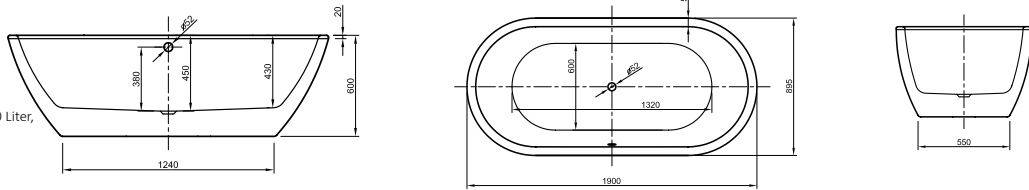

LARIMAR WANNE „CHILL“ AUS MINERALWERKSTOFF WANDVERSION

Länge 1800 mm
 Breite 800 mm
 Höhe 620 mm
 Nutzinhalt 245 Liter
 Gewicht 138 kg
 LA251010001

LARIMAR WANNE „CHILL“ AUS MINERALWERKSTOFF ECKVERSION LINKS

Länge 1800 mm
 Breite 800 mm
 Höhe 620 mm
 Nutzinhalt 230 Liter
 Gewicht 135 kg
 LA251002001

LARIMAR WANNE „CHILL“ AUS MINERALWERKSTOFF ECKVERSION RECHTS

Länge 1800 mm
 Breite 800 mm
 Höhe 620 mm
 Nutzinhalt 230 Liter
 Gewicht 135 kg
 LA251001001

LARIMAR Acryl-Badewanne
Wandv. Glory
1550 x 800 x 600 mm,
Schlitzüberl. rechts, weiß
LA201281001

LARIMAR Acryl-Badewanne
Wandv. Glory
1800 x 800 x 600 mm,
Schlitzüberl. rechts, weiß
LA201282001

LARIMAR FREISTEH- UND SCHÜRZENWANNEN

ACRYL-BADEWANNE FORM

Freistehend,
1900 x 895 x 600 mm,
Fassungsvermögen: 320 Liter,
Gewicht: 53 kg,
LA201062001

ACRYL-BADEWANNE COOL

Freistehend,
1800 x 800 x 605 mm,
Fassungsvermögen: 248 Liter,
Gewicht: 50 kg,
LA201032001