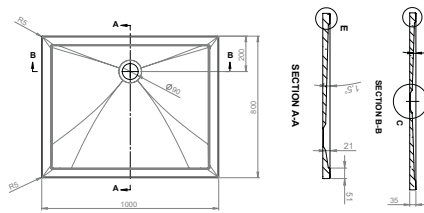

1000 x 1000 x 70 mm, LA223037001

RECHTECK-BRAUSEWANNEN 3.0

900 x 750 x 70 mm, LA223033001

900 x 800 x 70 mm, LA223034001

VIERTELKREIS-BRAUSEWANNEN 3.0

800 x 800 x 55 mm, LA223410001
900 x 900 x 55 mm, LA223420001

LARIMAR MG1 BRAUSEWANNEN

LARIMAR MINERALGUSSBRAUSEWANNEN, TIEFE 35 MM, BODENEHEN

800 x 800 x 35 mm, weiß, LA25020001

900 x 800 x 35 mm, weiß, LA25020001

800 x 1000 x 35 mm, weiß, LA2502...

900 x 800 x 35 mm, weiß, LA2502...

800 x 1200 x 35 mm, weiß, LA2502...

900 x 1000 x 35 mm, weiß, LA2502...

800 x 1400 x 35 mm, weiß, LA2502...

900 x 1200 x 35 mm, weiß, LA2502...

800 x 1600 x 35 mm, weiß, LA2502...

900 x 1400 x 35 mm, weiß, LA2502...