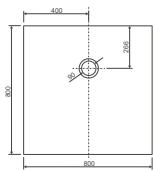

1000 x 1200 x 35 mm, weiß, LA250324001

800 x 1200 x 35 mm, weiß, LA250322001

900 x 1000 x 35 mm, weiß, LA250313001

1000 x 1400 x 35 mm, weiß, LA250344001

800 x 1400 x 35 mm weiß, LA250342001

900 x 1100 x 35 mm, weiß, LA250313001

1000 x 1600 x 35 mm, weiß, LA250353001

800 x 1600 x 35 mm, weiß, LA250362001

900 x 1200 x 35 mm, weiß, LA250323001

1000 x 1500 x 35 mm, weiß, LA250354001

900 x 1400 x 35 mm, weiß, LA250343001

900 x 1500 x 35 mm, weiß, LA250353001

900 x 1600 x 35 mm, weiß, LA250363001

LARIMAR BRAUSEWANNEN BODENEbenen AUS ACRYL

800 x 800 x 35 mm
weiß, LA221011001

800 x 900 x 35 mm
weiß, LA221021001

800 x 1000 x 35 mm
weiß, LA221031001

800 x 1200 x 35 mm
weiß, LA221041001

1000 x 1400 x 35 mm
weiß, LA221053001

1000 x 1500 x 35 mm
weiß, LA250254001

1000 x 1600 x 35 mm
weiß, LA221063001

1000 x 1800 x 35 mm
weiß, LA221073001

- * Aufbauhöhe der Modelle bis einschließlich Länge 1400 mm: 130-175 mm
- * Aufbauhöhe der Modelle bis einschließlich Länge 1600 mm: 140-185 mm
- ** Duschwannestärke 35 mm für Modelle in Längen 800 bis 1400 mm
- ** Duschwannestärke 45 mm für Modelle in Längen 1600 / 1800 mm