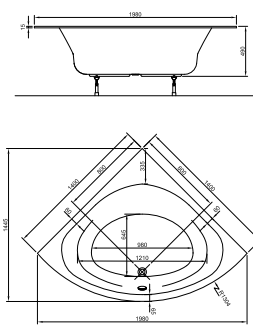

Acryl, 1900 x 900 mm, Nutzinhalt 325 Liter, LA203016001

OVAL-BADEWANNE 3.0

Acryl, mit Mittelablauf, 1800 x 800 mm, Nutzinhalt 258 Liter, LA203224001

SECHSECK-BADEWANNE 3.0

Acryl, 1900 x 900 mm, Nutzinhalt 265 Liter, LA203333001

ECKWANNE 3.0

1400 x 1400 mm, Nutzinhalt 297 Liter, LA203510001

ECKWANNE 3.0

1500 x 1500 mm, Nutzinhalt 315 Liter, LA203550001

QUADRAT-BRAUSEWANNEN 3.0

800 x 800 x 70 mm, LA223032001

900 x 900 x 70 mm, LA223035001

1000 x 1000 x 70 mm, LA223037001

RECHTECK-BRAUSEWANNEN 3.0

900 x 750 x 70 mm, LA223033001

900 x 800 x 70 mm, LA223034001

VIERTELKREIS-BRAUSEWANNEN 3.0

800 x 800 x 55 mm, LA223410001
900 x 900 x 55 mm, LA223420001

800 x 1200 x 35 mm, weiß, LA2502...

900 x 1000 x 35 mm, weiß, LA2502...

800 x 1400 x 35 mm, weiß, LA2502...

900 x 1200 x 35 mm, weiß, LA2502...

800 x 1600 x 35 mm, weiß, LA2502...

900 x 1400 x 35 mm, weiß, LA2502...