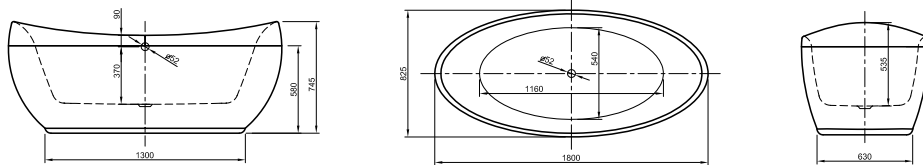

LARIMAR WANNE „CHILL“ AUS MINERALWERKSTOFF WANDVERSION

Länge 1800 mm
 Breite 800 mm
 Höhe 620 mm
 Nutzinhalt 245 Liter
 Gewicht 138 kg
 LA251010001

LARIMAR WANNE „CHILL“ AUS MINERALWERKSTOFF ECKVERSION LINKS

Länge 1800 mm
 Breite 800 mm
 Höhe 620 mm
 Nutzinhalt 230 Liter
 Gewicht 135 kg
 LA251002001

LARIMAR WANNE „CHILL“ AUS MINERALWERKSTOFF ECKVERSION RECHTS

Länge 1800 mm
 Breite 800 mm
 Höhe 620 mm
 Nutzinhalt 230 Liter
 Gewicht 135 kg
 LA251001001

Wandversion,
1700 x 750 x 600 mm,
weiß,
LA201201001

Freistehend Tidy,
1700 x 800 x 600 mm,
weiß,
LA201142001

LARIMAR FREISTEH- UND SCHÜRZENWANNEN

ACRYL-BADEWANNE VENICE

Freistehend,
1800 x 825 mm,
Fassungsvermögen 240 Liter,
Gewicht: 51 kg,
LA201042001

ACRYL-BADEWANNE RELAX

Freistehend,
1800 x 850 x 620 / 760 mm,
Fassungsvermögen 230 Liter,
Gewicht: 46 kg,
LA0100078

ACRYL-BADEWANNE VICTORIAN

Freistehend, 1745 x 830 x 810/650 mm,
mit 4 Löwenfüßen, chrom,
Ablaufset Zierkette und Stöpsel,
mit Syphon und Abgangsrohr,
chrom - Victorian,
Fassungsvermögen: 185 Liter,
Gewicht: 46 kg,
LA201131001, LA201926500