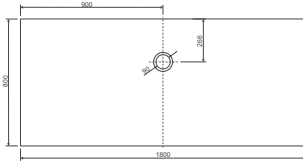

1000 x 1600 x 35 mm, weiß, LA250353001

800 x 1600 x 35 mm, weiß, LA250362001

900 x 1200 x 35 mm, weiß, LA250323001

1000 x 1500 x 35 mm, weiß, LA250354001

900 x 1400 x 35 mm, weiß, LA250343001

900 x 1500 x 35 mm, weiß, LA250353001

900 x 1600 x 35 mm, weiß, LA250363001

LARIMAR BRAUSEWANNEN BODENEbenen AUS ACRYL

800 x 800 x 35 mm
weiß, LA221011001

800 x 900 x 35 mm
weiß, LA221021001

800 x 1000 x 35 mm
weiß, LA221031001

800 x 1200 x 35 mm
weiß, LA221041001

800 x 1400 x 35 mm
weiß, LA221051001

800 x 1600 x 45 mm
weiß, LA221061001

800 x 1800 x 45 mm
weiß, LA221071001

900 x 900 x 35 mm
weiß, LA221022001

900 x 1000 x 35 mm
weiß, LA221032001

900 x 1200 x 35 mm
weiß, LA221042001

1000 x 1400 x 35 mm
weiß, LA221053001

1000 x 1500 x 35 mm
weiß, LA250254001

1000 x 1600 x 35 mm
weiß, LA221063001

1000 x 1800 x 35 mm
weiß, LA221073001

- * Aufbauhöhe der Modelle bis einschließlich Länge 1400 mm: 130-175 mm
- * Aufbauhöhe der Modelle bis einschließlich Länge 1600 mm: 140-185 mm
- ** Duschwannestärke 35 mm für Modelle in Längen 800 bis 1400 mm
- ** Duschwannestärke 45 mm für Modelle in Längen 1600 / 1800 mm