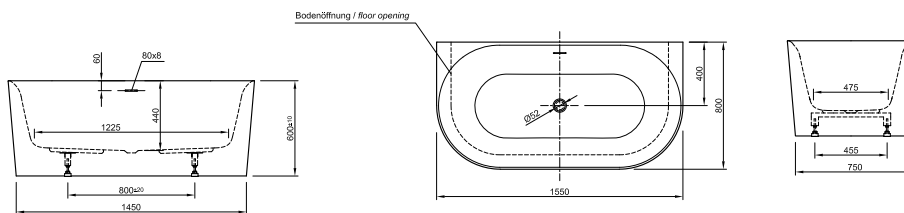

LARIMAR WANNE „CHILL“ AUS MINERALWERKSTOFF WANDVERSION

Länge 1800 mm
 Breite 800 mm
 Höhe 620 mm
 Nutzinhalt 245 Liter
 Gewicht 138 kg
 LA251010001

LARIMAR WANNE „CHILL“ AUS MINERALWERKSTOFF ECKVERSION LINKS

Länge 1800 mm
 Breite 800 mm
 Höhe 620 mm
 Nutzinhalt 230 Liter
 Gewicht 135 kg
 LA251002001

LARIMAR WANNE „CHILL“ AUS MINERALWERKSTOFF ECKVERSION RECHTS

Länge 1800 mm
 Breite 800 mm
 Höhe 620 mm
 Nutzinhalt 230 Liter
 Gewicht 135 kg
 LA251001001

ACRYL-BADEWANNE LOOM

Freistehend,
 1900 x 940 x 600 mm,
 Fassungsvermögen: 255 Liter,
 Gewicht: 53 kg,
 LA201013001

LARIMAR FREISTEH- UND SCHÜRZENWANNEN

ACRYL-BADEWANNE GLORY

LARIMAR Acryl-Badewanne
Wandv. Glory
1550 x 800 x 600 mm,
Schlitzüberl., weiß
LA201261001

1000 x 1400 x 35 mm
weiß, LA221053001

1000 x 1500 x 35 mm
weiß, LA250254001

1000 x 1600 x 35 mm
weiß, LA221063001

1000 x 1800 x 35 mm
weiß, LA221073001

- * Aufbauhöhe der Modelle bis einschließlich Länge 1400 mm: 130-175 mm
- * Aufbauhöhe der Modelle bis einschließlich Länge 1600 mm: 140-185 mm
- ** Duschwannestärke 35 mm für Modelle in Längen 800 bis 1400 mm
- ** Duschwannestärke 45 mm für Modelle in Längen 1600 / 1800 mm