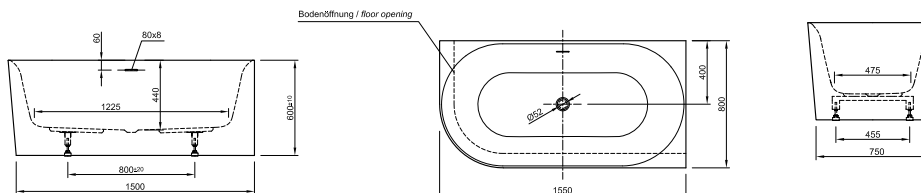

LARIMAR Acryl-Badewanne
Wandv. Glory
1550 x 800 x 600 mm,
Schlitzüberl. links, weiß
LA201271001