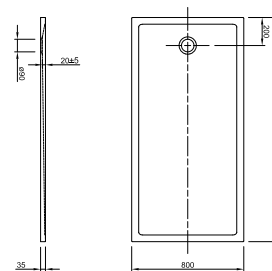

800 x 1200 x 35 mm, weiß, LA2502...

900 x 1000 x 35 mm, weiß, LA2502...

800 x 1400 x 35 mm, weiß, LA2502...

900 x 1200 x 35 mm, weiß, LA2502...

800 x 1600 x 35 mm, weiß, LA2502...

900 x 1400 x 35 mm, weiß, LA2502...

1000 x 1600 x 35 mm, weiß, LA2502...

LARIMAR MG1 S BRAUSEWANNEN

LARIMAR BRAUSEWANNEN BODENEbenen AUS MINERALGUSS MIT STIRNSEITIGEM ABLAUF

800 x 1000 x 35 mm, weiß, LA250312001

900 x 800 x 35 mm, weiß, LA250302001

1000 x 1200 x 35 mm, weiß, LA250324001

800 x 1200 x 35 mm, weiß, LA250322001

900 x 1000 x 35 mm, weiß, LA250313001

1000 x 1400 x 35 mm, weiß, LA250344001

800 x 1400 x 35 mm weiß, LA250342001

900 x 1100 x 35 mm, weiß, LA250313001

1000 x 1600 x 35 mm, weiß, LA250353001

800 x 1600 x 35 mm, weiß, LA250362001

900 x 1200 x 35 mm, weiß, LA250323001

1000 x 1500 x 35 mm, weiß, LA250354001

900 x 1400 x 35 mm, weiß, LA250343001

900 x 1500 x 35 mm, weiß, LA250353001