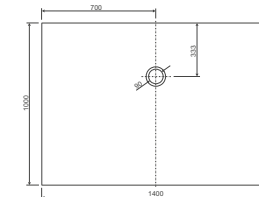

800 x 1400 x 35 mm
weiß, LA221051001

800 x 1600 x 45 mm
weiß, LA221061001

800 x 1800 x 45 mm
weiß, LA221071001

900 x 900 x 35 mm
weiß, LA221022001

900 x 1000 x 35 mm
weiß, LA221032001

900 x 1200 x 35 mm
weiß, LA221042001

900 x 1400 x 35 mm
weiß, LA221052001

900 x 1500 x 35 mm
weiß, LA250253001

900 x 1600 x 45 mm
weiß, LA221062001

900 x 1800 x 45 mm
weiß, LA221072001

1000 x 1000 x 35 mm
weiß, LA221033001

1000 x 1200 x 35 mm
weiß, LA221043001

1000 x 1400 x 35 mm
weiß, LA221053001

1000 x 1500 x 35 mm
weiß, LA250254001

1000 x 1600 x 35 mm
weiß, LA221063001

1000 x 1800 x 35 mm
weiß, LA221073001

- * Aufbauhöhe der Modelle bis einschließlich Länge 1400 mm: 130-175 mm
- * Aufbauhöhe der Modelle bis einschließlich Länge 1600 mm: 140-185 mm
- ** Duschwannestärke 35 mm für Modelle in Längen 800 bis 1400 mm
- ** Duschwannestärke 45 mm für Modelle in Längen 1600 / 1800 mm

LARIMAR W1 STAHEMAILBADE- UND BRAUSEWANNEN

W1 DUO STAHL-EINBAUBADEWANNE

Larimar W1 Stahl-Duobadewanne
1800 x 800 mm,
weiß, LA211014001

W1 STAHL-EINBAU-BADEWANNE

Maße in mm

W1 Stahl-Einbauwanne				
Art.-Nr.	Modell-Nr.	LA211002001	LA211003001	LA211004001
Größe		1600 x 700	1700 x 700	1700 x 750
Äußere Länge	a	1600	1700	1700
Äußere Breite	b	700	700	750
Tiefe	c	390	390	410
Innere Länge (oben)	d	1430	1530	1555
Innere Länge (unten)	e	1050	1150	1170
Innere Breite (oben)	f ₁ ; f ₂	550; 530	550; 530	630; 580
Innere Breite (unten)	g ₁ ; g ₂	390; 350	390; 350	385; 440
Höhe mit Füßen	h	515-535	515-535	535-560
Randhöhe	i	32	32	32
Abstand Oberkante bis Mitte Überlauf	j	62	63	70
Abstand Wannennrand (Fuß) bis Mitte Ablaufloch	k	310	310	290
Durchmesser Überlaufloch	l	52	52	52
Durchmesser Ablaufloch	m	52	52	52
Abstand Fußseite Wannennrand bis Mitte Fuß	n	450	450	400
Abstand zwischen den Füßen	o	600	740	680
Fußbreite max.	p	450	450	450
Randbreite (Fußseite)	s	70; 75	70; 75	60
Abstand Mitte Ab- bis Mitte Überlaufloch	u	212	212	254