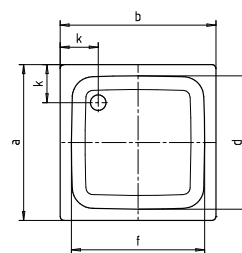

Gezeichnet sind die Modelle 1600 x 700 mm und 1700 x 700 mm

Gezeichnet ist das Modell 1700 x 750 mm

W1 STAHL-BRAUSEWANNE, TIEFE 25 MM UND 65 MM

Maße in mm

Art.-Nr.	Modell-Nr.	W1 Stahl-Brausewanne, Tiefe 25 mm				W1 Stahl-Brausewanne, Tiefe 65 mm			
		LA231202001	LA231205001	LA231203001	LA231210001	LA231102001	LA231105001	LA231103001	LA231110001
Größe		800 x 800	900 x 900	750 x 900	1000 x 1000	800 x 800	900 x 900	750 x 900	1000 x 1000
Äußere Länge	a	800	900	750	1000	800	900	750	1000
Äußere Breite	b	800	900	900	1000	800	900	900	1000
Tiefe	c	25	25	25	25	65	65	65	65
Innere Länge	d	670	770	620	870	670	770	620	870
Innere Breite	f	670	770	770	870	670	770	770	870
Randhöhe	i	32	32	32	32	32	32	32	32
Abstand Wannennrand bis Mitte Ablaufloch	k	220	220	220	220	220	220	220	220
Durchmesser Ablaufloch	m	90	90	90	90	90	90	90	90
Randbreite	s	65	65	65	65	65	65	65	65

Gezeichnet ist das Modell 900 x 900 mm

W1 STAHL-BRAUSEWANNEN, TIEFE 140 MM

Maße in mm

W1 Stahl-Brausewannen, Tiefe 140 mm				
Art.-Nr.	Modell-Nr.	LA231002001	LA231005001	LA231003001
Größe		800 x 800	900 x 900	750 x 900
Äußere Länge	a	800	900	750
Äußere Breite	b	800	900	900
Tiefe	c	140	140	140
Innere Länge	d	670	770	620
Innere Breite	f	670	770	770
Randhöhe	i	32	32	32
Abstand Wannennrand bis Mitte Ablaufloch	k	200	200	200
Durchmesser Ablaufloch	m	52	52	52
Randbreite	s	65	65	65