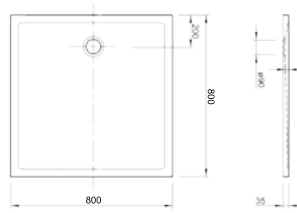

ECKWANNE 3.0

1400 x 1400 mm, Nutzinhalt 297 Liter, LA203510001

ECKWANNE 3.0

1500 x 1500 mm, Nutzinhalt 315 Liter, LA203550001

QUADRAT-BRAUSEWANNEN 3.0

800 x 800 x 70 mm, LA223032001

900 x 900 x 70 mm, LA223035001

1000 x 1000 x 70 mm, LA223037001

RECHTECK-BRAUSEWANNEN 3.0

900 x 750 x 70 mm, LA223033001

900 x 800 x 70 mm, LA223034001

VIERTELKREIS-BRAUSEWANNEN 3.0

800 x 800 x 55 mm, LA223410001
900 x 900 x 55 mm, LA223420001

LARIMAR MG1 BRAUSEWANNEN

LARIMAR MINERALGUSSBRAUSEWANNEN, TIEFE 35 MM, BODENEHEN

800 x 800 x 35 mm, weiß, LA25020001

900 x 800 x 35 mm, weiß, LA25020001

800 x 1000 x 35 mm, weiß, LA2502...

900 x 800 x 35 mm, weiß, LA2502...

800 x 1200 x 35 mm, weiß, LA2502...

900 x 1000 x 35 mm, weiß, LA2502...

800 x 1400 x 35 mm, weiß, LA2502...

900 x 1200 x 35 mm, weiß, LA2502...

800 x 1600 x 35 mm, weiß, LA2502...

900 x 1400 x 35 mm, weiß, LA2502...