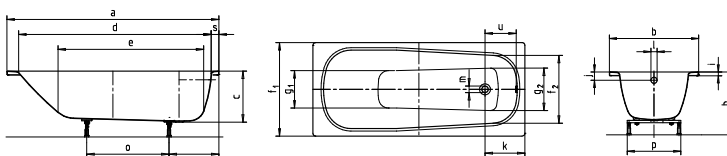

LARIMAR W1 STAHEMAILBADE- UND BRAUSEWANNEN

W1 DUO STAHL-EINBAUBADEWANNE

Larimar W1 Stahl-Duobadewanne
1800 x 800 mm,
weiß, LA211014001

W1 STAHL-EINBAU-BADEWANNE

Maße in mm

W1 Stahl-Einbauwanne				
Art.-Nr.	Modell-Nr.	LA211002001	LA211003001	LA211004001
Größe		1600 x 700	1700 x 700	1700 x 750
Äußere Länge	a	1600	1700	1700
Äußere Breite	b	700	700	750
Tiefe	c	390	390	410
Innere Länge (oben)	d	1430	1530	1555
Innere Länge (unten)	e	1050	1150	1170
Innere Breite (oben)	f ₁ ; f ₂	550; 530	550; 530	630; 580
Innere Breite (unten)	g ₁ ; g ₂	390; 350	390; 350	385; 440
Höhe mit Füßen	h	515-535	515-535	535-560
Randhöhe	i	32	32	32
Abstand Oberkante bis Mitte Überlauf	j	62	63	70
Abstand Wannennrand (Fuß) bis Mitte Ablaufloch	k	310	310	290
Durchmesser Überlaufloch	l	52	52	52
Durchmesser Ablaufloch	m	52	52	52
Abstand Fußseite Wannennrand bis Mitte Fuß	n	450	450	400
Abstand zwischen den Füßen	o	600	740	680
Fußbreite max.	p	450	450	450
Randbreite (Fußseite)	s	70; 75	70; 75	60
Abstand Mitte Ab- bis Mitte Überlaufloch	u	212	212	254

Gezeichnet sind die Modelle 1600 x 700 mm und 1700 x 700 mm

Gezeichnet ist das Modell 1700 x 750 mm

W1 STAHL-BRAUSEWANNE, TIEFE 25 MM UND 65 MM

Maße in mm

Art.-Nr.	Modell-Nr.	W1 Stahl-Brausewanne, Tiefe 25 mm				W1 Stahl-Brausewanne, Tiefe 65 mm			
		LA231202001	LA231205001	LA231203001	LA231210001	LA231102001	LA231105001	LA231103001	LA231110001
Größe		800 x 800	900 x 900	750 x 900	1000 x 1000	800 x 800	900 x 900	750 x 900	1000 x 1000
Äußere Länge	a	800	900	750	1000	800	900	750	1000
Äußere Breite	b	800	900	900	1000	800	900	900	1000
Tiefe	c	25	25	25	25	65	65	65	65
Innere Länge	d	670	770	620	870	670	770	620	870
Innere Breite	f	670	770	770	870	670	770	770	870
Randhöhe	i	32	32	32	32	32	32	32	32
Abstand Wannennrand bis Mitte Ablaufloch	k	220	220	220	220	220	220	220	220
Durchmesser Ablaufloch	m	90	90	90	90	90	90	90	90
Randbreite	s	65	65	65	65	65	65	65	65