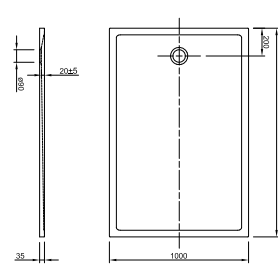

800 x 1200 x 35 mm, weiß, LA2502...

900 x 1000 x 35 mm, weiß, LA2502...

800 x 1400 x 35 mm, weiß, LA2502...

900 x 1200 x 35 mm, weiß, LA2502...

800 x 1600 x 35 mm, weiß, LA2502...

900 x 1400 x 35 mm, weiß, LA2502...

1000 x 1600 x 35 mm, weiß, LA2502...

LARIMAR MG1 S BRAUSEWANNEN

LARIMAR BRAUSEWANNEN BODENEbenen AUS MINERALGUSS MIT STIRNSEITIGEM ABLAUF

800 x 1000 x 35 mm, weiß, LA250312001

900 x 800 x 35 mm, weiß, LA250302001

1000 x 1200 x 35 mm, weiß, LA250324001

800 x 1200 x 35 mm, weiß, LA250322001

900 x 1000 x 35 mm, weiß, LA250313001

1000 x 1400 x 35 mm, weiß, LA250344001

800 x 1400 x 35 mm weiß, LA250342001

900 x 1100 x 35 mm, weiß, LA250313001

1000 x 1600 x 35 mm, weiß, LA250353001

800 x 1600 x 35 mm, weiß, LA250362001

900 x 1200 x 35 mm, weiß, LA250323001

1000 x 1500 x 35 mm, weiß, LA250354001

900 x 1400 x 35 mm, weiß, LA250343001

900 x 1500 x 35 mm, weiß, LA250353001