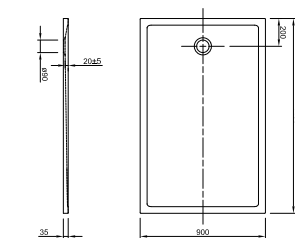

1000 x 1200 x 35 mm, weiß, LA250324001

800 x 1200 x 35 mm, weiß, LA250322001

900 x 1000 x 35 mm, weiß, LA250313001

1000 x 1400 x 35 mm, weiß, LA250344001

800 x 1400 x 35 mm weiß, LA250342001

900 x 1100 x 35 mm, weiß, LA250313001

1000 x 1600 x 35 mm, weiß, LA250353001

800 x 1600 x 35 mm, weiß, LA250362001

900 x 1200 x 35 mm, weiß, LA250323001

1000 x 1500 x 35 mm, weiß, LA250354001

900 x 1400 x 35 mm, weiß, LA250343001

900 x 1500 x 35 mm, weiß, LA250353001

900 x 1600 x 35 mm, weiß, LA250363001

LARIMAR BRAUSEWANNEN BODENEbenen AUS ACRYL

800 x 800 x 35 mm
weiß, LA221011001

800 x 900 x 35 mm
weiß, LA221021001

800 x 1000 x 35 mm
weiß, LA221031001

800 x 1200 x 35 mm
weiß, LA221041001

800 x 1400 x 35 mm
weiß, LA221051001

800 x 1600 x 45 mm
weiß, LA221061001

800 x 1800 x 45 mm
weiß, LA221071001

900 x 900 x 35 mm
weiß, LA221022001

900 x 1000 x 35 mm
weiß, LA221032001

900 x 1200 x 35 mm
weiß, LA221042001