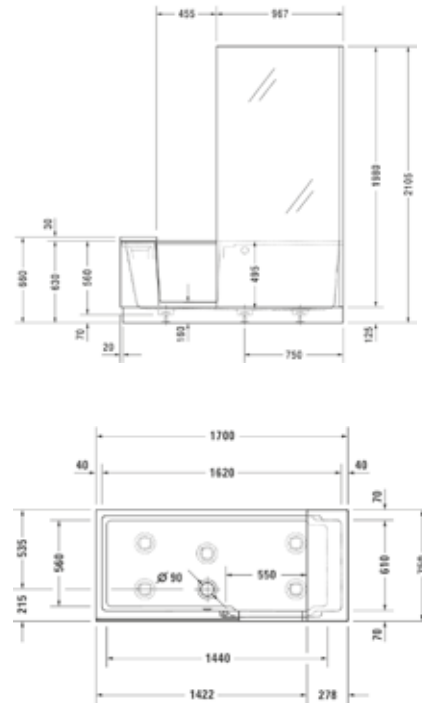

LA3400117..

LARIMAR FREISTEH- UND SCHÜRZENWANNEN

LARIMAR WANNE „CHILL“ AUS MINERALWERKSTOFF FREISTEHEND

mit Ablaufventil
 Länge 1800 mm
 Breite 800 mm
 Höhe 620 mm
 Nutzinhalt 310 Liter
 Gewicht 145 kg
 LA251020001

LARIMAR WANNE „CHILL“ AUS MINERALWERKSTOFF WANDVERSION

Länge 1800 mm
 Breite 800 mm
 Höhe 620 mm
 Nutzinhalt 245 Liter
 Gewicht 138 kg
 LA251010001

LARIMAR WANNE „CHILL“ AUS MINERALWERKSTOFF ECKVERSION LINKS

Länge 1800 mm
 Breite 800 mm
 Höhe 620 mm
 Nutzinhalt 230 Liter
 Gewicht 135 kg
 LA251002001

LARIMAR WANNE „CHILL“ AUS MINERALWERKSTOFF ECKVERSION RECHTS

Länge 1800 mm
 Breite 800 mm
 Höhe 620 mm
 Nutzinhalt 230 Liter
 Gewicht 135 kg
 LA251001001

1000 x 1400 x 35 mm
weiß, LA221053001

1000 x 1500 x 35 mm
weiß, LA250254001

1000 x 1600 x 35 mm
weiß, LA221063001

1000 x 1800 x 35 mm
weiß, LA221073001

- * Aufbauhöhe der Modelle bis einschließlich Länge 1400 mm: 130-175 mm
- * Aufbauhöhe der Modelle bis einschließlich Länge 1600 mm: 140-185 mm
- ** Duschwannestärke 35 mm für Modelle in Längen 800 bis 1400 mm
- ** Duschwannestärke 45 mm für Modelle in Längen 1600 / 1800 mm