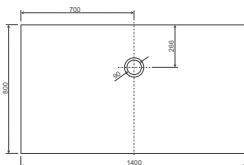

1000 x 1600 x 35 mm, weiß, LA250353001

800 x 1600 x 35 mm, weiß, LA250362001

900 x 1200 x 35 mm, weiß, LA250323001

1000 x 1500 x 35 mm, weiß, LA250354001

900 x 1400 x 35 mm, weiß, LA250343001

900 x 1500 x 35 mm, weiß, LA250353001

900 x 1600 x 35 mm, weiß, LA250363001

LARIMAR BRAUSEWANNEN BODENEbenen AUS ACRYL

800 x 800 x 35 mm
weiß, LA221011001

800 x 900 x 35 mm
weiß, LA221021001

800 x 1000 x 35 mm
weiß, LA221031001

800 x 1200 x 35 mm
weiß, LA221041001

800 x 1400 x 35 mm
weiß, LA221051001

800 x 1600 x 45 mm
weiß, LA221061001

800 x 1800 x 45 mm
weiß, LA221071001

900 x 900 x 35 mm
weiß, LA221022001

900 x 1000 x 35 mm
weiß, LA221032001

900 x 1200 x 35 mm
weiß, LA221042001

1000 x 1400 x 35 mm
weiß, LA221053001

1000 x 1500 x 35 mm
weiß, LA250254001

1000 x 1600 x 35 mm
weiß, LA221063001

1000 x 1800 x 35 mm
weiß, LA221073001

- * Aufbauhöhe der Modelle bis einschließlich Länge 1400 mm: 130-175 mm
- * Aufbauhöhe der Modelle bis einschließlich Länge 1600 mm: 140-185 mm
- ** Duschwannestärke 35 mm für Modelle in Längen 800 bis 1400 mm
- ** Duschwannestärke 45 mm für Modelle in Längen 1600 / 1800 mm