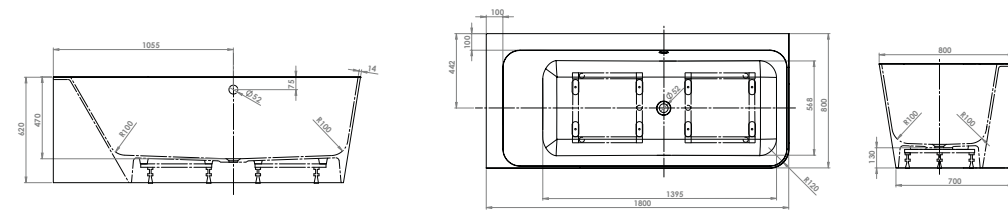

LA3400117..

LARIMAR FREISTEH- UND SCHÜRZENWANNEN

LARIMAR WANNE „CHILL“ AUS MINERALWERKSTOFF FREISTEHEND

mit Ablaufventil
 Länge 1800 mm
 Breite 800 mm
 Höhe 620 mm
 Nutzinhalt 310 Liter
 Gewicht 145 kg
 LA251020001

LARIMAR WANNE „CHILL“ AUS MINERALWERKSTOFF WANDVERSION

Länge 1800 mm
 Breite 800 mm
 Höhe 620 mm
 Nutzinhalt 245 Liter
 Gewicht 138 kg
 LA251010001

LARIMAR WANNE „CHILL“ AUS MINERALWERKSTOFF ECKVERSION LINKS

Länge 1800 mm
 Breite 800 mm
 Höhe 620 mm
 Nutzinhalt 230 Liter
 Gewicht 135 kg
 LA251002001

LARIMAR WANNE „CHILL“ AUS MINERALWERKSTOFF ECKVERSION RECHTS

Länge 1800 mm
 Breite 800 mm
 Höhe 620 mm
 Nutzinhalt 230 Liter
 Gewicht 135 kg
 LA251001001

1000 x 1400 x 35 mm
weiß, LA221053001

1000 x 1500 x 35 mm
weiß, LA250254001

1000 x 1600 x 35 mm
weiß, LA221063001

1000 x 1800 x 35 mm
weiß, LA221073001

- * Aufbauhöhe der Modelle bis einschließlich Länge 1400 mm: 130-175 mm
- * Aufbauhöhe der Modelle bis einschließlich Länge 1600 mm: 140-185 mm
- ** Duschwannestärke 35 mm für Modelle in Längen 800 bis 1400 mm
- ** Duschwannestärke 45 mm für Modelle in Längen 1600 / 1800 mm