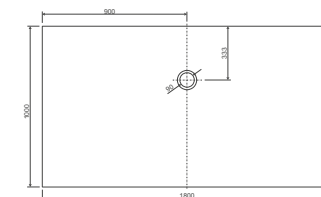

800 x 1400 x 35 mm
weiß, LA221051001

800 x 1600 x 45 mm
weiß, LA221061001

800 x 1800 x 45 mm
weiß, LA221071001

900 x 900 x 35 mm
weiß, LA221022001

900 x 1000 x 35 mm
weiß, LA221032001

900 x 1200 x 35 mm
weiß, LA221042001

900 x 1400 x 35 mm
weiß, LA221052001

900 x 1500 x 35 mm
weiß, LA250253001

900 x 1600 x 45 mm
weiß, LA221062001

900 x 1800 x 45 mm
weiß, LA221072001

1000 x 1000 x 35 mm
weiß, LA221033001

1000 x 1200 x 35 mm
weiß, LA221043001

1000 x 1400 x 35 mm
weiß, LA221053001

1000 x 1500 x 35 mm
weiß, LA250254001

1000 x 1600 x 35 mm
weiß, LA221063001

1000 x 1800 x 35 mm
weiß, LA221073001

- * Aufbauhöhe der Modelle bis einschließlich Länge 1400 mm: 130-175 mm
- * Aufbauhöhe der Modelle bis einschließlich Länge 1600 mm: 140-185 mm
- ** Duschwannestärke 35 mm für Modelle in Längen 800 bis 1400 mm
- ** Duschwannestärke 45 mm für Modelle in Längen 1600 / 1800 mm