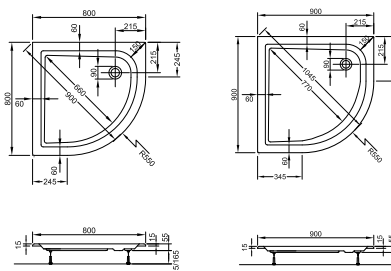

ECKWANNE 3.0

1400 x 1400 mm, Nutzinhalt 297 Liter, LA203510001

ECKWANNE 3.0

1500 x 1500 mm, Nutzinhalt 315 Liter, LA203550001

QUADRAT-BRAUSEWANNEN 3.0

800 x 800 x 70 mm, LA223032001

900 x 900 x 70 mm, LA223035001

1000 x 1000 x 70 mm, LA223037001

RECHTECK-BRAUSEWANNEN 3.0

900 x 750 x 70 mm, LA223033001

900 x 800 x 70 mm, LA223034001

VIERTELKREIS-BRAUSEWANNEN 3.0

800 x 800 x 55 mm, LA223410001
900 x 900 x 55 mm, LA223420001

LARIMAR MG1 BRAUSEWANNEN

LARIMAR MINERALGUSSBRAUSEWANNEN, TIEFE 35 MM, BODENEHEN

800 x 800 x 35 mm, weiß, LA25020001

900 x 800 x 35 mm, weiß, LA25020001

800 x 1000 x 35 mm, weiß, LA2502...

900 x 800 x 35 mm, weiß, LA2502...

800 x 1200 x 35 mm, weiß, LA2502...

900 x 1000 x 35 mm, weiß, LA2502...

800 x 1400 x 35 mm, weiß, LA2502...

900 x 1200 x 35 mm, weiß, LA2502...

800 x 1600 x 35 mm, weiß, LA2502...

900 x 1400 x 35 mm, weiß, LA2502...