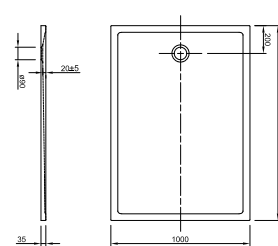

800 x 1200 x 35 mm, weiß, LA2502...

900 x 1000 x 35 mm, weiß, LA2502...

800 x 1400 x 35 mm, weiß, LA2502...

900 x 1200 x 35 mm, weiß, LA2502...

800 x 1600 x 35 mm, weiß, LA2502...

900 x 1400 x 35 mm, weiß, LA2502...

1100 x 900 x 35 mm, weiß, LA250216001

900 x 1600 x 35 mm, weiß, LA2502...

LARIMAR MINERALGUSSBRAUSEWANNEN, TIEFE 35 MM, BODENEHEN

1000 x 1000 x 35 mm, weiß, LA2502...

1000 x 1200 x 35 mm, weiß, LA2502...

1000 x 1400 x 35 mm, weiß, LA2502...

1000 x 1600 x 35 mm, weiß, LA2502...

LARIMAR MG1 S BRAUSEWANNEN

LARIMAR BRAUSEWANNEN BODENEbenen AUS MINERALGUSS MIT STIRNSEITIGEM ABLAUF

800 x 1000 x 35 mm, weiß, LA250312001

900 x 800 x 35 mm, weiß, LA250302001

1000 x 1200 x 35 mm, weiß, LA250324001

800 x 1200 x 35 mm, weiß, LA250322001

900 x 1000 x 35 mm, weiß, LA250313001

1000 x 1400 x 35 mm, weiß, LA250344001

800 x 1400 x 35 mm weiß, LA250342001

900 x 1100 x 35 mm, weiß, LA250313001