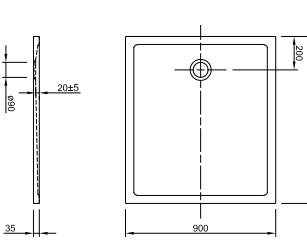

800 x 1200 x 35 mm, weiß, LA2502...

900 x 1000 x 35 mm, weiß, LA2502...

800 x 1400 x 35 mm, weiß, LA2502...

900 x 1200 x 35 mm, weiß, LA2502...

800 x 1600 x 35 mm, weiß, LA2502...

900 x 1400 x 35 mm, weiß, LA2502...

1100 x 900 x 35 mm, weiß, LA250216001

900 x 1600 x 35 mm, weiß, LA2502...

LARIMAR MINERALGUSSBRAUSEWANNEN, TIEFE 35 MM, BODENEHEN

1000 x 1000 x 35 mm, weiß, LA2502...

1000 x 1200 x 35 mm, weiß, LA2502...

1000 x 1400 x 35 mm, weiß, LA2502...

1000 x 1600 x 35 mm, weiß, LA2502...

LARIMAR MG1 S BRAUSEWANNEN

LARIMAR BRAUSEWANNEN BODENEbenen AUS MINERALGUSS MIT STIRNSEITIGEM ABLAUF

800 x 1000 x 35 mm, weiß, LA250312001

900 x 800 x 35 mm, weiß, LA250302001

1000 x 1200 x 35 mm, weiß, LA250324001

800 x 1200 x 35 mm, weiß, LA250322001

900 x 1000 x 35 mm, weiß, LA250313001

1000 x 1400 x 35 mm, weiß, LA250344001

800 x 1400 x 35 mm weiß, LA250342001

900 x 1100 x 35 mm, weiß, LA250313001