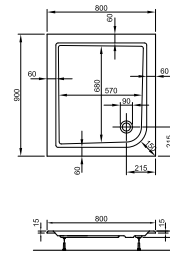

ECKWANNE 3.0

1400 x 1400 mm, Nutzinhalt 297 Liter, LA203510001

ECKWANNE 3.0

1500 x 1500 mm, Nutzinhalt 315 Liter, LA203550001

QUADRAT-BRAUSEWANNEN 3.0

800 x 800 x 70 mm, LA223032001

900 x 900 x 70 mm, LA223035001

1000 x 1000 x 70 mm, LA223037001

RECHTECK-BRAUSEWANNEN 3.0

900 x 750 x 70 mm, LA223033001

900 x 800 x 70 mm, LA223034001

VIERTELKREIS-BRAUSEWANNEN 3.0

800 x 800 x 55 mm, LA223410001
900 x 900 x 55 mm, LA223420001

LARIMAR MG1 BRAUSEWANNEN

LARIMAR MINERALGUSSBRAUSEWANNEN, TIEFE 35 MM, BODENEHEN

800 x 800 x 35 mm, weiß, LA25020001

900 x 800 x 35 mm, weiß, LA25020001

800 x 1000 x 35 mm, weiß, LA2502...

900 x 800 x 35 mm, weiß, LA2502...

800 x 1200 x 35 mm, weiß, LA2502...

900 x 1000 x 35 mm, weiß, LA2502...

800 x 1400 x 35 mm, weiß, LA2502...

900 x 1200 x 35 mm, weiß, LA2502...

800 x 1600 x 35 mm, weiß, LA2502...

900 x 1400 x 35 mm, weiß, LA2502...