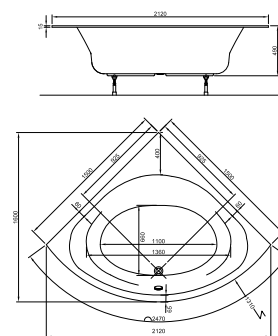

Acryl, 1900 x 900 mm, Nutzinhalt 325 Liter, LA203016001

OVAL-BADEWANNE 3.0

Acryl, mit Mittelablauf, 1800 x 800 mm, Nutzinhalt 258 Liter, LA203224001

SECHSECK-BADEWANNE 3.0

Acryl, 1900 x 900 mm, Nutzinhalt 265 Liter, LA203333001

ECKWANNE 3.0

1400 x 1400 mm, Nutzinhalt 297 Liter, LA203510001

ECKWANNE 3.0

1500 x 1500 mm, Nutzinhalt 315 Liter, LA203550001

QUADRAT-BRAUSEWANNEN 3.0

800 x 800 x 70 mm, LA223032001

900 x 900 x 70 mm, LA223035001

1000 x 1000 x 70 mm, LA223037001

RECHTECK-BRAUSEWANNEN 3.0

900 x 750 x 70 mm, LA223033001

900 x 800 x 70 mm, LA223034001

VIERTELKREIS-BRAUSEWANNEN 3.0

800 x 800 x 55 mm, LA223410001
900 x 900 x 55 mm, LA223420001

800 x 1200 x 35 mm, weiß, LA2502...

900 x 1000 x 35 mm, weiß, LA2502...

800 x 1400 x 35 mm, weiß, LA2502...

900 x 1200 x 35 mm, weiß, LA2502...

800 x 1600 x 35 mm, weiß, LA2502...

900 x 1400 x 35 mm, weiß, LA2502...