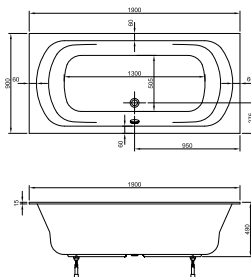

Wandversion links,
1550 x 750 x 600 mm,
Fassungsvermögen 165 Liter,
Gewicht: 42 kg,
LA201212001

ACRYL-BADEWANNE CHIC RECHTS

Wandversion rechts,
1550 x 750 x 600 mm,
Fassungsvermögen 165 Liter,
Gewicht: 42 kg,
LA201222001

LARIMAR 3.0 ACRYL BADE- UND BRAUSEWANNEN

RECHTECK-BADEWANNE 3.0

Acryl, 1750 x 750 mm, Nutzinhalt 240 Liter, LA203002001

RECHTECK-BADEWANNE 3.0

Acryl, 1800 x 800 mm, Nutzinhalt 265 Liter, LA203014001

RECHTECK-BADEWANNE 3.0

Acryl, 1900 x 900 mm, Nutzinhalt 325 Liter, LA203016001

OVAL-BADEWANNE 3.0

Acryl, mit Mittelablauf, 1800 x 800 mm, Nutzinhalt 258 Liter, LA203224001

SECHSECK-BADEWANNE 3.0

Acryl, 1900 x 900 mm, Nutzinhalt 265 Liter, LA203333001

ECKWANNE 3.0

1400 x 1400 mm, Nutzinhalt 297 Liter, LA203510001

ECKWANNE 3.0

1500 x 1500 mm, Nutzinhalt 315 Liter, LA203550001

QUADRAT-BRAUSEWANNEN 3.0

800 x 800 x 70 mm, LA223032001

900 x 900 x 70 mm, LA223035001