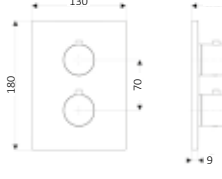

**Unterputz-Feinbauset
für Brausethermostat**
eckige Rosette, eigensicher gegen
Rückfließen, chrom, LA434120500