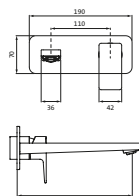

LA405011500

LARIMAR E1 Standventil 120 ohne Ablaufgarnitur, chrom

LA405150500

LARIMAR E1 UP-Wand-Waschtischmischer Fertigim.-Set, 2 Blenden, 210 mm, chrom

LA405120500

LARIMAR E1 UP-Wand-Waschtischmischer Fertigim.-Set, 1 Blende, 210 mm, chrom