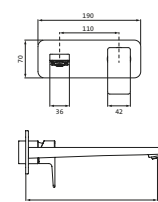

LARIMAR E1 UP-Wand-Waschtischmischer Fertigim.-Set, 1 Blende, 240 mm, chrom

LA405101500