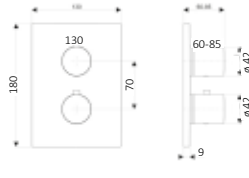

**Unterputz-Feinbauset für
Wannenfüll- /Brausethermostat**
eckige Rosette, eigensicher gegen
Rückfließen, chrom, LA434220500