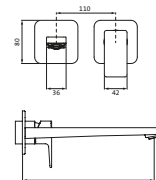

LARIMAR E1 UP-Wand-Waschtischmischer Fertigim.-Set, 2 Blenden, 240 mm, chrom

LA405111500