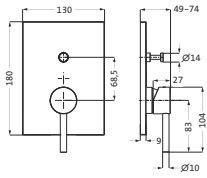

LARIMAR A2 ARMATUREN

LARIMAR A2 WANNEN- / BRAUSEMISCHER

A2 UP-Wannen-Fertigmontageset,
Druckumsteller, Blende eckig,
chrom, LA404311500