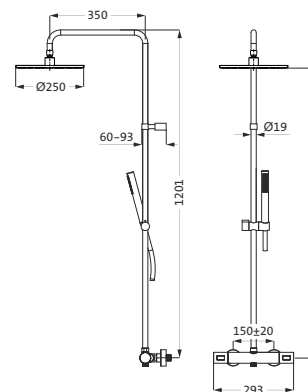

LARIMAR A2 DUSCHSYSTEM

**Duschsäule mit
Aufputz-Thermostat**
LARIMAR A2 Duschsystem
Regenbrause Ø 250 mm,
Stabhandbrause,
chrom, LA451703500