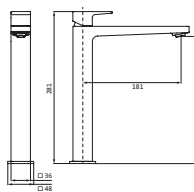

LARIMAR E1 Waschtischmischer XL-Size 180 erhöhter Schaft, ohne Ablauf, chrom

LA405080500