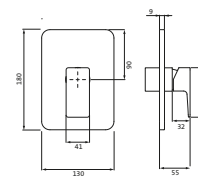

LARIMAR E1 UP-Thermostat XL  
1 Absperrv., 2 Blenden soft, chrom  
LA433300500

LARIMAR E1 Deckeneinbau-Kopfbrause,  
420 x 420 mm, Edelstahl poliert, mit Einbaurahmen  
LA452850500

LARIMAR E1 UP-Brause-Fertigmontageset  
Blende softedge, chrom  
LA405550500