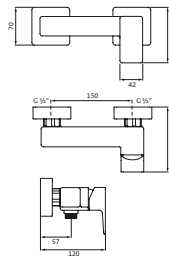

LARIMAR E1 AP-Brausemischer
chrom
LA405300500