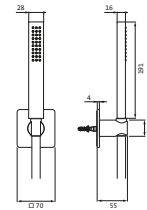

LARIMAR E1 UP-Wannen-Fertigmontageset  
Drehumsteller, Blende softedge, chrom  
LA405500500

LARIMAR E1 Anschlussbogen  
Rosette softedge, chrom  
LA452910500

LARIMAR E1 Wannen-Brause Set  
Stabhandbrause, Schlauch 1250 mm, chrom  
LA453150500