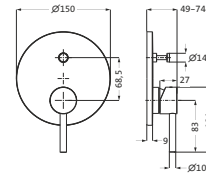

A2 UP-Wannen-Fertigmontageset,
Druckumsteller, Blende rund,
chrom, LA404310500