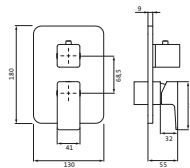

LARIMAR E1 UP-Wannen-Fertigmontageset
Drehumsteller, Blende softedge, chrom
LA405500500