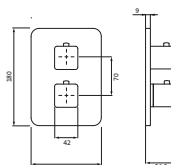

LARIMAR E1 UP-Thermostat für 2 Verbraucher, Blende softedge, chrom

LA434320500