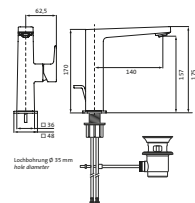

LA405100500

LARIMAR E1 UP-Wand-Waschtischmischer Fertigim.-Set, 2 Blenden, 240 mm, chrom

LA405111500

LARIMAR E1 UP-Wand-Waschtischmischer Fertigim.-Set, 1 Blende, 240 mm, chrom

LA405101500

LARIMAR E1 Waschtischmischer L-Size seitl. Bed., starr, mit Ablauf, chrom

LA405050500

LARIMAR E1 Waschtischmischer L-Size seitl. Bed., starr, o.Ablauf, chrom

LA405051500

LARIMAR E1 Waschtischmischer XL-Size 180 erhöhter Schaft, ohne Ablauf, chrom

LA405080500

LARIMAR E1 Bidetmischer mit Ablaufgarnitur, chrom