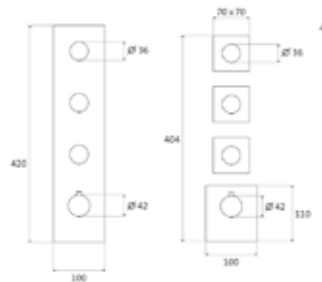

Unterputz-Feinbauset chrom, LA433110500, mit Einzelrosetten, LA433130500