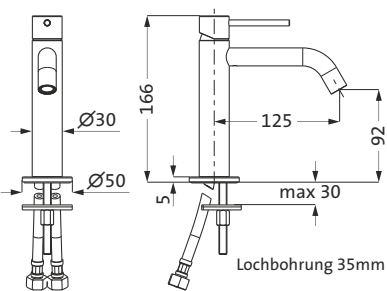

LARIMAR E1

UNIVERSAL MONTAGE-SETS

Montageplatte für Fliesenrandmontage mit Rahmen, LA402431

LARIMAR A2 ARMATUREN