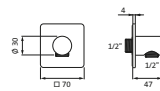

LARIMAR E1 Anschlussbogen
Rosette softedge, chrom
LA452910500