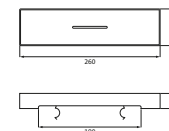

LARIMAR E1 Dusch-Ablage grau

LA452950