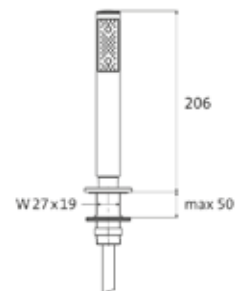

LARIMAR A2 DUSCHSYSTEM

**Duschsäule mit  
Aufputz-Thermostat**  
LARIMAR A2 Duschsystem  
Regenbrause Ø 250 mm,  
Stabhandbrause,  
chrom, LA451703500

LARIMAR A2 BRAUSEN

**Stangen-Brauseset**  
mit Brauseschlauch 1600 mm und  
Wandstange 900 mm, chrom, mit  
EcoAir Handbrause 100 mm,  
Multifunktion,  
LA451320500

**Stangen-Brauseset**  
mit Brauseschlauch 1600 mm und  
Wandstange 900 mm,  
mit Stabhandbrause, chrom,  
LA451322500

LARIMAR A2 SCHLUPFBRAUSENGARNITUR FÜR DEN WANNENRAND

**Schlupfbrausegarnitur**  
chrom,  
LA451470500