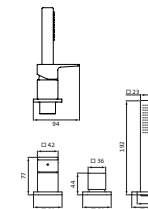

LARIMAR E1 Dreiloch-Wannenrandarmatur chrom

LA405430500