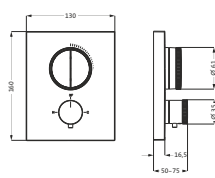

LARIMAR E1 UP-Thermostat Push
für 2 Verbraucher, Blende eckig,
chrom
LA434330500