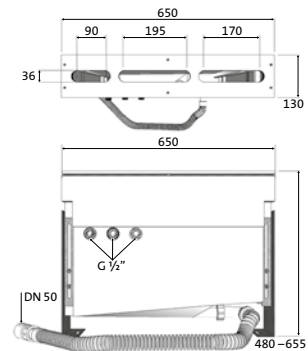

LARIMAR E1

UNIVERSAL MONTAGE-SETS

Montageplatte für Fliesenrandmontage mit Rahmen, LA402431

Montagegestell für Fliesenrandmontage mit Rahmen, LA402432

Montagegestell für Fliesenrandmontage mit Rahmen und Schlauchkasten, LA402433