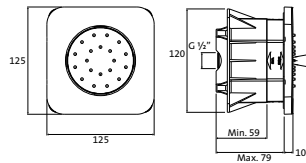

LARIMAR E1 Seitenbrause
schwenkbar, inkl. Unterputzkörper,
chrom
LA452870500