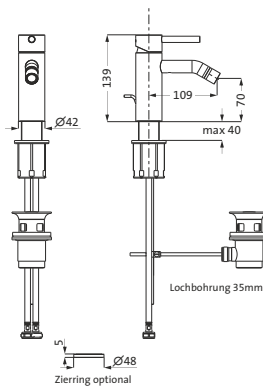

A2 Bidetmischer mit Ablaufgarnitur, chrom, LA404050500