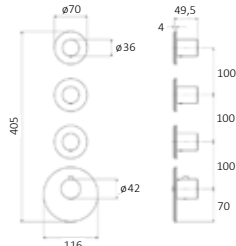

**Unterputz Feinbauset mit
3 Absperrventilen
für Brausethermostat,**
eigensicher gegen Rückfließen, mit
4 Einzelrosetten, chrom,
LA433120500