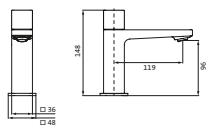

LARIMAR E1 Standventil 120 ohne Ablaufgarnitur, chrom

LA405150500