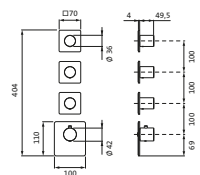

LARIMAR E1 UP-Thermostat XL
3 Absperrv., 4 Blenden soft, chrom
LA433302500