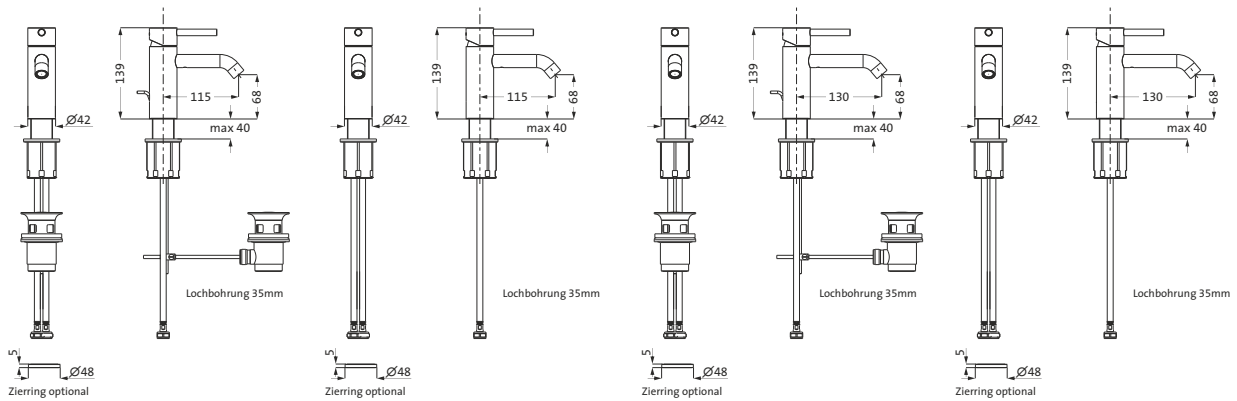

A2 Waschtischmischer S-Size slim Ausladung 125 mm, ohne Ablaufgarnitur, chrom, LA404004500

LARIMAR A2 ARMATUREN

A2 Waschtischmischer S-Size,
Ausladung 115 mm, mit
Ablaufgarnitur, chrom,
LA404000500

A2 Waschtischmischer S-Size,
Ausladung 115 mm, ohne
Ablaufgarnitur, chrom,
LA404001500

A2 Waschtischmischer S-Size,
Ausladung 130 mm, mit
Ablaufgarnitur, chrom,
LA404002500

A2 Waschtischmischer S-Size,
Ausladung 130 mm, ohne
Ablaufgarnitur, chrom,
LA404003500