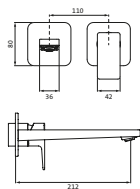

LARIMAR E1 UP-Wand-Waschtischmischer Fertigim.-Set, 2 Blenden, 210 mm, chrom

LA405120500