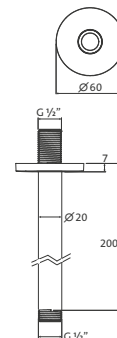

LARIMAR E1 Wandarm | Ausladung  
420 mm, softedge, chrom  
LA452901500

LARIMAR E1  
Deckenarm  
200 mm, chrom  
LA451740500

LARIMAR E1  
Kopfbrause  
220 x 220 mm, chrom  
LA452810500

LARIMAR E1

LARIMAR E1 Duschsystem mit Thermostat, Slim-Kopfbrause 250x250 mm, Stabh., chrom LA452710500