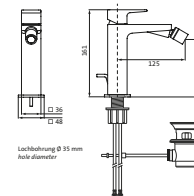

LA405050500

LARIMAR E1 Waschtischmischer L-Size seitl. Bed., starr, o.Ablauf, chrom

LA405051500

LARIMAR E1 Waschtischmischer XL-Size 180 erhöhter Schaft, ohne Ablauf, chrom

LA405080500

LARIMAR E1 Bidetmischer mit Ablaufgarnitur, chrom