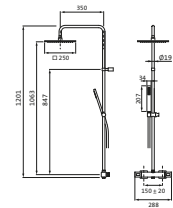

LARIMAR E1 Wandarm | Ausladung  
420 mm, softedge, chrom  
LA452901500

LARIMAR E1  
Deckenarm  
200 mm, chrom  
LA451740500

LARIMAR E1  
Kopfbrause  
220 x 220 mm, chrom  
LA452810500

LARIMAR E1

LARIMAR E1 Duschsystem mit Thermostat, Slim-Kopfbrause 250x250 mm, Stabh., chrom LA452710500