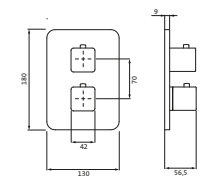

LARIMAR E1 UP-Thermostat XL  
1 Absperrv., 2 Blenden soft, chrom  
LA433300500

LARIMAR E1 Deckeneinbau-Kopfbrause,  
420 x 420 mm, Edelstahl poliert, mit Einbaurahmen  
LA452850500

LARIMAR E1 UP-Brause-Fertigmontageset  
Blende softedge, chrom  
LA405550500