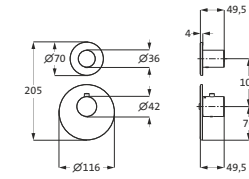

**UP-Thermostat, 2 Blenden rund,
1 Absperrventil, 2 Griffe rund,
chrom, LA433220500**