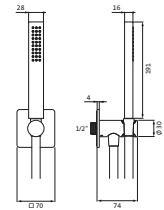

LARIMAR E1 UP-Wannen-Fertigmontageset  
Drehumsteller, Blende softedge, chrom  
LA405500500

LARIMAR E1 Anschlussbogen  
Rosette softedge, chrom  
LA452910500

LARIMAR E1 Wannen-Brause Set  
Stabhandbrause, Schlauch 1250 mm, chrom  
LA453150500