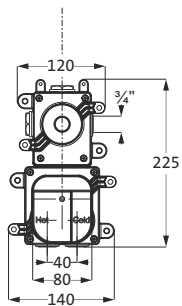

UNIVERSAL ROHBAUSETS FÜR THERMOSTATE MIT ABSPERRVENTILEN

Rohbauset für Thermostate für 1 Verbraucher, LA433200