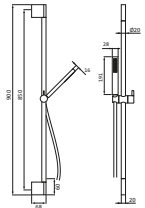

LARIMAR E1 Wandarm | Ausladung  
420 mm, softedge, chrom  
LA452901500

LARIMAR E1  
Deckenarm  
200 mm, chrom  
LA451740500

LARIMAR E1  
Kopfbrause  
220 x 220 mm, chrom  
LA452810500

LARIMAR E1

LARIMAR E1 Duschsystem mit Thermostat, Slim-Kopfbrause 250x250 mm, Stabh., chrom LA452710500

LARIMAR E1 Anschlussboge mit integr. Brausehalter, softedge, chrom LA452911500

LARIMAR E1 Wandstangen-Set 900 mm, Stabhandbr., Schl.1500 mm, chrom

LA453100500

LARIMAR E THERMOSTATE MIT ABSPERRVENTILEN

LARIMAR UP-Thermostat, 1 Blende eckig, 1 Absperrventil, 2 Griffe rund, chrom, LA433210500