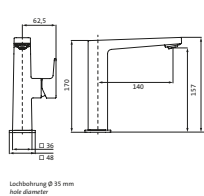

LA405100500

LARIMAR E1 UP-Wand-Waschtischmischer Fertigim.-Set, 2 Blenden, 240 mm, chrom

LA405111500

LARIMAR E1 UP-Wand-Waschtischmischer Fertigim.-Set, 1 Blende, 240 mm, chrom

LA405101500

LARIMAR E1 Waschtischmischer L-Size seitl. Bed., starr, mit Ablauf, chrom

LA405050500

LARIMAR E1 Waschtischmischer L-Size seitl. Bed., starr, o.Ablauf, chrom

LA405051500

LARIMAR E1 Waschtischmischer XL-Size 180 erhöhter Schaft, ohne Ablauf, chrom

LA405080500

LARIMAR E1 Bidetmischer mit Ablaufgarnitur, chrom