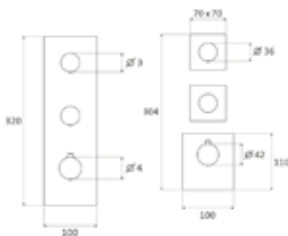

Unterputz-Feinbauset chrom, LA433010500, mit Einzelrosetten, LA433030500