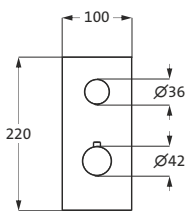

LARIMAR E THERMOSTATE MIT ABSPERRVENTILEN

LARIMAR UP-Thermostat, 1 Blende eckig, 1 Absperrventil, 2 Griffe rund, chrom, LA433210500