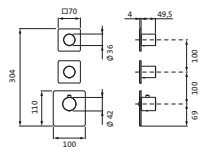

LARIMAR E1 UP-Thermostat XL
2 Absperrv., 3 Blenden soft, chrom
LA433301500