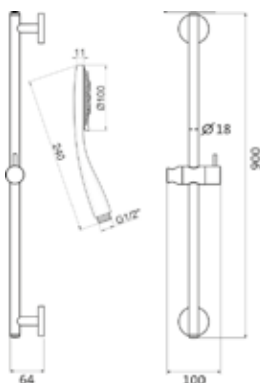

**A2 UP-Brause-Fertigmontageset**  
Blende eckig, chrom, LA404321500

**Unterputz-Feinbauset  
für Brausethermostat**  
eckige Rosette, eigensicher gegen  
Rückfließen, chrom, LA434120500

**A2 UP-Brause-Fertigmontageset,**  
Blende rund, chrom, LA404320500

**Unterputz Feinbauset mit  
3 Absperrventilen  
für Brausethermostat,**  
eigensicher gegen Rückfließen, mit  
4 Einzelrosetten, chrom,  
LA433120500

**Unterputz Feinbauset für Brausethermostat**  
runde Rosette, eigensicher gegen Rückfließen, chrom,  
LA434110500

LARIMAR A2 DUSCHSYSTEM

**Duschsäule mit  
Aufputz-Thermostat**  
LARIMAR A2 Duschsystem  
Regenbrause Ø 250 mm,  
Stabhandbrause,  
chrom, LA451703500

LARIMAR A2 BRAUSEN

**Stangen-Brauseset**  
mit Brauseschlauch 1600 mm und  
Wandstange 900 mm, chrom, mit  
EcoAir Handbrause 100 mm,  
Multifunktion,  
LA451320500

**Stangen-Brauseset**  
mit Brauseschlauch 1600 mm und  
Wandstange 900 mm,  
mit Stabhandbrause, chrom,  
LA451322500

LARIMAR A2 SCHLUPFBRAUSENGARNITUR FÜR DEN WANNENRAND

**Schlupfbrausegarnitur**  
chrom,  
LA451470500