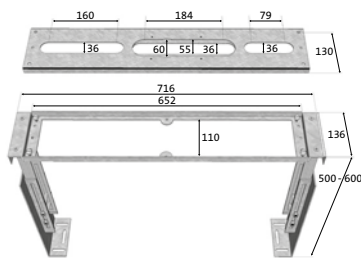

LARIMAR E1

UNIVERSAL MONTAGE-SETS

Montageplatte für Fliesenrandmontage mit Rahmen, LA402431

Montagegestell für Fliesenrandmontage mit Rahmen, LA402432

Montagegestell für Fliesenrandmontage mit Rahmen und Schlauchkasten, LA402433