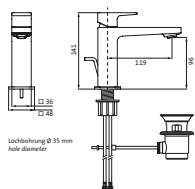

ARMATUREN

LARIMAR E1

LARIMAR E1 Waschtischmischer S-Size 120 mit Ablaufgarnitur, chrom

LA405000500