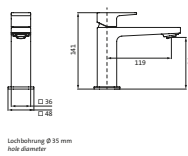

LARIMAR E1 Waschtischmischer S-Size 120 ohne Ablaufgarnitur, chrom

LA405001500