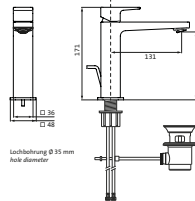

LARIMAR E1 Waschtischmischer S-Size 120 ohne Ablaufgarnitur, chrom

LA405001500

LARIMAR E1 Waschtischmischer M-Size 130 mit Ablaufgarnitur, chrom

LA405010500

LARIMAR E1 Waschtischmischer M-Size 130 ohne Ablaufgarnitur, chrom