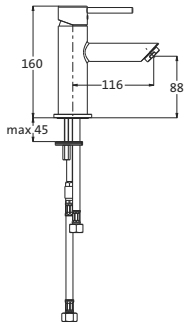

LARIMAR A2 ARMATUREN

Standventil Kaltwasser ohne Ablaufgarnitur, chrom, LA403090500