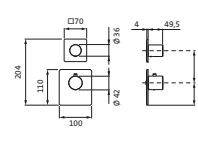

LARIMAR E1 UP-Thermostat XL  
1 Absperrv., 2 Blenden soft, chrom  
LA433300500

LARIMAR E1 Deckeneinbau-Kopfbrause,  
420 x 420 mm, Edelstahl poliert, mit Einbaurahmen  
LA452850500

LARIMAR E1 UP-Brause-Fertigmontageset  
Blende softedge, chrom  
LA405550500