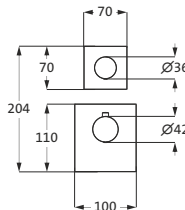

LARIMAR E1 Anschlussboge mit integr. Brausehalter, softedge, chrom LA452911500

LARIMAR E1 Wandstangen-Set 900 mm, Stabhandbr., Schl.1500 mm, chrom

LA453100500

LARIMAR E THERMOSTATE MIT ABSPERRVENTILEN

LARIMAR UP-Thermostat, 1 Blende eckig, 1 Absperrventil, 2 Griffe rund, chrom, LA433210500