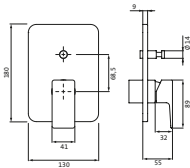

LARIMAR E1

LARIMAR E1 UP-Wannen-Fertigmontageset
Autom.-Druckumst., Blende softedge, chrom
LA405510500