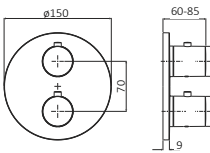

Unterputz Feinbauset für Brausethermostat
runde Rosette, eigensicher gegen Rückfließen, chrom,
LA434110500