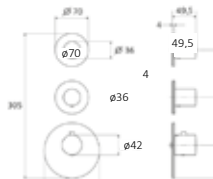

**Unterputz Feinbauset mit
2 Absperrventilen
für Brausethermostat,**
eigensicher gegen Rückfließen,
mit 3 Einzelrosetten, chrom,
LA433020500