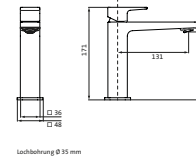

LARIMAR E1 Waschtischmischer M-Size 130 ohne Ablaufgarnitur, chrom

LA405011500