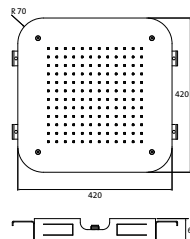

LARIMAR E1 AP-Thermostat  
Cool-Body Verbrühschutz, chrom  
LA432310500

LARIMAR E1 UP-Thermostat XL  
3 Absperrv., 4 Blenden soft, chrom  
LA433302500

LARIMAR E1 UP-Thermostat XL  
2 Absperrv., 3 Blenden soft, chrom  
LA433301500

LARIMAR E1 UP-Thermostat XL  
1 Absperrv., 2 Blenden soft, chrom  
LA433300500

LARIMAR E1 Deckeneinbau-Kopfbrause,  
420 x 420 mm, Edelstahl poliert, mit Einbaurahmen  
LA452850500

LARIMAR E1 UP-Brause-Fertigmontageset  
Blende softedge, chrom  
LA405550500