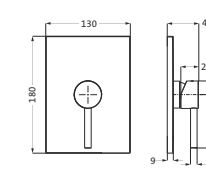

A2 UP-Brause-Fertigmontageset
Blende eckig, chrom, LA404321500