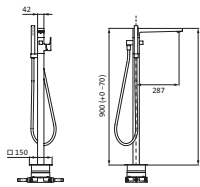

LARIMAR E1 Wannen-Standarmatur
ohne Einbaubox, chrom
LA405450500