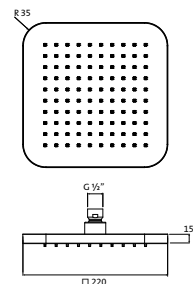

LARIMAR E1 UP-Thermostat XL  
1 Absperrv., 2 Blenden soft, chrom  
LA433300500

LARIMAR E1 Deckeneinbau-Kopfbrause,  
420 x 420 mm, Edelstahl poliert, mit Einbaurahmen  
LA452850500

LARIMAR E1 UP-Brause-Fertigmontageset  
Blende softedge, chrom  
LA405550500

LARIMAR E1 UP-Thermostat  
1 Verbraucher, Blende softedge,  
chrom  
LA434310500

LARIMAR E1 UP-Thermostat Push  
für 2 Verbraucher, Blende eckig,  
chrom  
LA434330500

LARIMAR E1 Wandarm  
Ausladung 350 mm, softedge,  
chrom  
LA452900500

LARIMAR E1 Wandarm | Ausladung  
420 mm, softedge, chrom  
LA452901500

LARIMAR E1  
Deckenarm  
200 mm, chrom  
LA451740500

LARIMAR E1  
Kopfbrause  
220 x 220 mm, chrom  
LA452810500

LARIMAR E1

LARIMAR E1 Duschsystem mit Thermostat, Slim-Kopfbrause 250x250 mm, Stabh., chrom LA452710500