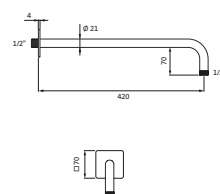

LARIMAR E1 Wandarm | Ausladung
420 mm, softedge, chrom
LA452901500