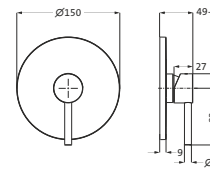

A2 UP-Brause-Fertigmontageset,
Blende rund, chrom, LA404320500