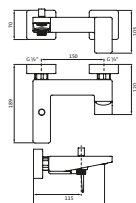

LARIMAR E1 AP-Wannenmischer chrom

LA405400500