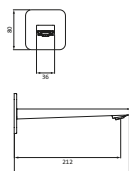

LARIMAR E1 Wandauslauf Ausladung 210 mm, chrom

LA405580500