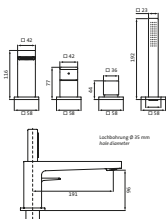

LARIMAR E1 Vierloch-Wannenrandarmatur chrom

LA405440500