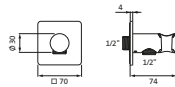

LARIMAR E1 Wandarm | Ausladung  
420 mm, softedge, chrom  
LA452901500

LARIMAR E1  
Deckenarm  
200 mm, chrom  
LA451740500

LARIMAR E1  
Kopfbrause  
220 x 220 mm, chrom  
LA452810500

LARIMAR E1

LARIMAR E1 Duschsystem mit Thermostat, Slim-Kopfbrause 250x250 mm, Stabh., chrom LA452710500