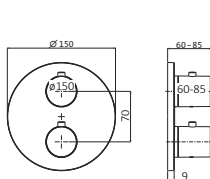

**Unterputz Feinbauset für
Wannenfüll- / Brausethermostat**
runde Rosette, eigensicher gegen
Rückfließen, chrom, LA434210500