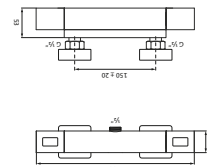

LARIMAR E1 AP-Thermostat
Cool-Body Verbrühschutz, chrom
LA432310500