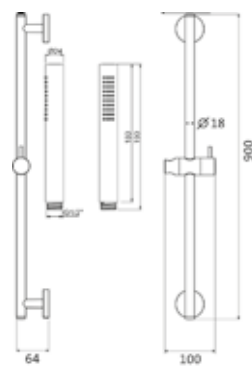

**Unterputz Feinbauset mit  
3 Absperrventilen  
für Brausethermostat,**  
eigensicher gegen Rückfließen, mit  
4 Einzelrosetten, chrom,  
LA433120500

**Unterputz Feinbauset für Brausethermostat**  
runde Rosette, eigensicher gegen Rückfließen, chrom,  
LA434110500

LARIMAR A2 DUSCHSYSTEM

**Duschsäule mit  
Aufputz-Thermostat**  
LARIMAR A2 Duschsystem  
Regenbrause Ø 250 mm,  
Stabhandbrause,  
chrom, LA451703500

LARIMAR A2 BRAUSEN

**Stangen-Brauseset**  
mit Brauseschlauch 1600 mm und  
Wandstange 900 mm, chrom, mit  
EcoAir Handbrause 100 mm,  
Multifunktion,  
LA451320500

**Stangen-Brauseset**  
mit Brauseschlauch 1600 mm und  
Wandstange 900 mm,  
mit Stabhandbrause, chrom,  
LA451322500

LARIMAR A2 SCHLUPFBRAUSENGARNITUR FÜR DEN WANNENRAND

**Schlupfbrausegarnitur**  
chrom,  
LA451470500