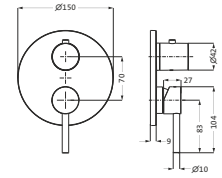

A2 UP-Wannen-Fertigmontageset,
Drehumsteller, Blende rund, chrom,
LA404300500