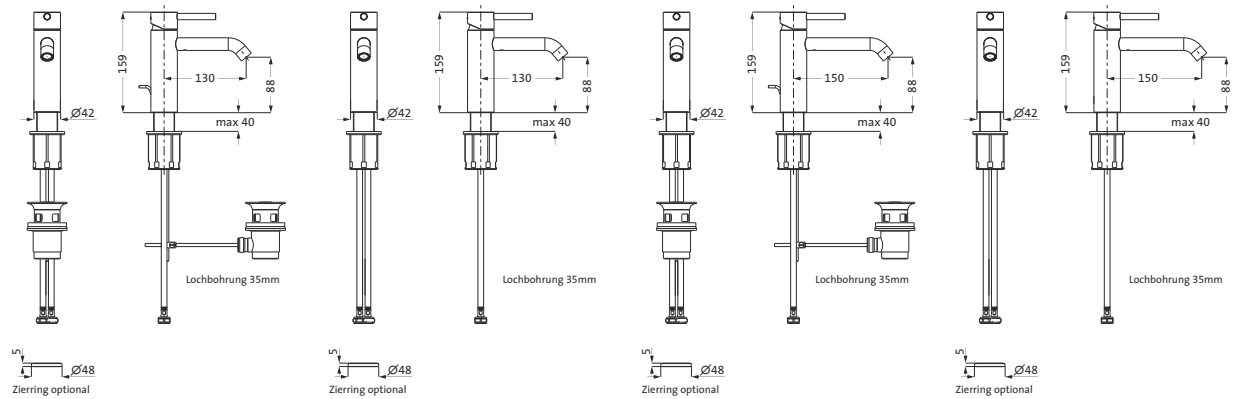

A2 Waschtischmischer M-Size,
Ausladung 130 mm, mit
Ablaufgarnitur, chrom,
LA404020500

A2 Waschtischmischer M-Size,
Ausladung 130 mm, ohne
Ablaufgarnitur, chrom,
LA404021500

A2 Waschtischmischer M-Size,
Ausladung 150 mm, mit
Ablaufgarnitur, chrom,
LA404022500

A2 Waschtischmischer M-Size,
Ausladung 150 mm, ohne
Ablaufgarnitur, chrom,
LA404023500