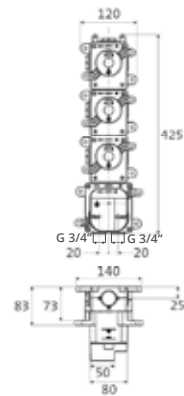

Rohbauset für Thermostat mit 3 Absperrventilen chrom, LA433100