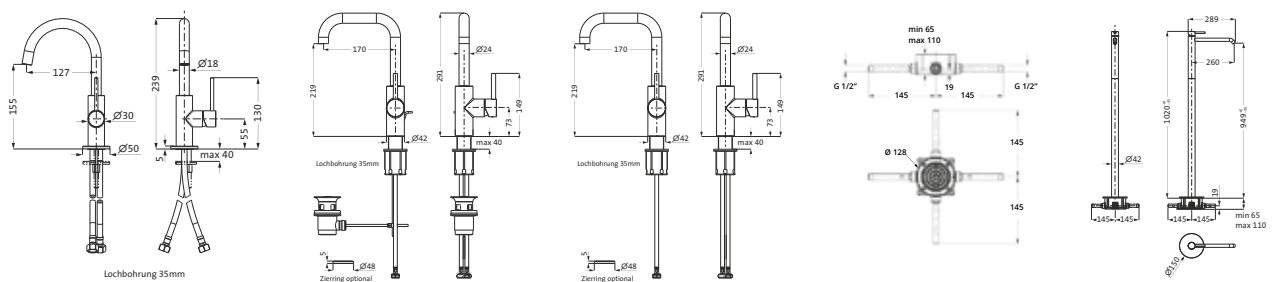

LARIMAR A2 WASCHTISCHMISCHER MIT HOHEM AUSLAUF

A2 Waschtischmischer M-Size slim,
Ausladung 127 mm, schwenkbar, ohne
Ablaufgarnitur, chrom, LA404026500

A2 Waschtischmischer M-Size,
Ausladung 170 mm, schwenkbar,
mit Ablaufgarnitur, chrom,
LA404024500

A2 Waschtischmischer M-Size,
Ausladung 170 mm, schwenkbar,
ohne Ablaufgarnitur, chrom,
LA404025500

Universal Einbaubox,
für Standarmaturen bodenstehend,
LA401452

A2 Waschtisch-Standmischer,
freistehend, chrom,
LA404080500