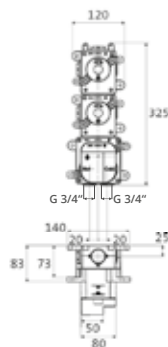

Rohbauset für Thermostat mit 2 Absperrventilen chrom, LA433000