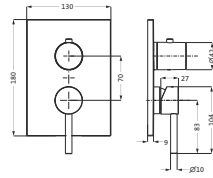

A2 UP-Wannen-Fertigmontageset,
Drehumsteller, Blende eckig, chrom,
LA404301500