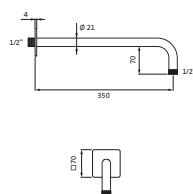

LARIMAR E1 Wandarm
Ausladung 350 mm, softedge,
chrom
LA452900500