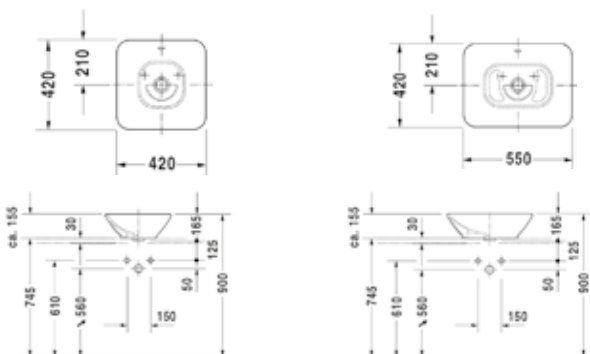

K3 WAND-BIDET

K3 Wandbidet, 1 Hahnloch,
mit ÜL, weiß, LA003400001

K3 WAND-TIEFSPÜL-WC

K3 Wand-Tiefspül-WC spülrandlos
370 x 570 mm, unsichtbare Befest.,
weiß, LA003500001

K3 AUFSATZWASCHTISCHE

K3 Aufsatzbecken quadratisch,
420 x 420 mm, ohne Hahnlochb.,
mit ÜL, weiß, LA003200001

K3 Aufsatzbecken,
550 x 420 mm, ohne Hahnlochb.,
mit ÜL, weiß LA003100001

K3 MÖBEL
HANDWASCHBECKEN

K3 Möbel-Handwaschbecken
430 x 300 mm, 1 Hahnloch,
mit ÜL, weiß, LA003300001

K3
URINAL

K3 Urinal für Deckel, spülrandlos,
Zulauf von hinten, absaugend, weiß
LA003800001

K4 KERAMIK UND DUSCH-WC

K4 MÖBEL-WASCHTISCHE

K4 Möbelwaschtisch
630 x 490 mm, 1 HL, mit ÜL, weiß
LA004001001

K4 Möbelwaschtisch
730 x 490 mm, 1 HL, mit ÜL, weiß
LA004002001

K4 Möbelwaschtisch
830 x 490 mm, 1 HL, mit ÜL, weiß
LA004003001

K4 Möbelwaschtisch
1030 x 490 mm, 1 HL, mit ÜL,
weiß
LA004004001

K4 Möbelwaschtisch
1230 x 490 mm, 1 HL, mit ÜL,
weiß
LA004005001

K4 Möbelwaschtisch
1230 x 490 mm, 2 HL, mit ÜL, weiß
LA004006001

K4 MÖBEL
HANDWASCHBECKEN