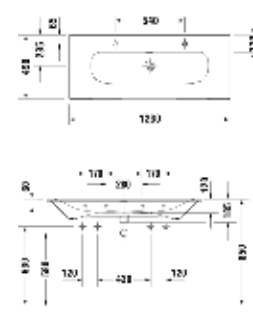

K3 Aufsatzbecken,
550 x 420 mm, ohne Hahnlochb.,
mit ÜL, weiß LA003100001

K3 MÖBEL
HANDWASCHBECKEN

K3 Möbel-Handwaschbecken
430 x 300 mm, 1 Hahnloch,
mit ÜL, weiß, LA003300001

K3
URINAL

K3 Urinal für Deckel, spülrandlos,
Zulauf von hinten, absaugend, weiß
LA003800001

K4 KERAMIK UND DUSCH-WC

K4 MÖBEL-WASCHTISCHE

K4 Möbelwaschtisch
630 x 490 mm, 1 HL, mit ÜL, weiß
LA004001001

K4 Möbelwaschtisch
730 x 490 mm, 1 HL, mit ÜL, weiß
LA004002001

K4 Möbelwaschtisch
830 x 490 mm, 1 HL, mit ÜL, weiß
LA004003001

K4 Möbelwaschtisch
1030 x 490 mm, 1 HL, mit ÜL,
weiß
LA004004001

K4 Möbelwaschtisch
1230 x 490 mm, 1 HL, mit ÜL,
weiß
LA004005001

K4 Möbelwaschtisch
1230 x 490 mm, 2 HL, mit ÜL, weiß
LA004006001

K4 MÖBEL
HANDWASCHBECKEN

K4 Handwaschbecken
450 x 320 mm, 1 HL, o.ÜL, weiß
LA004301001

K4
DUSCH-WC

LARIMAR K4 Dusch-WC komplett
580 x 375 mm, spülrandlos, weiß
LA004500001

SANITÄR-HEINZE

32 x LEISTUNGSSTARK.
FLEXIBEL.
ZUVERLÄSSIG.