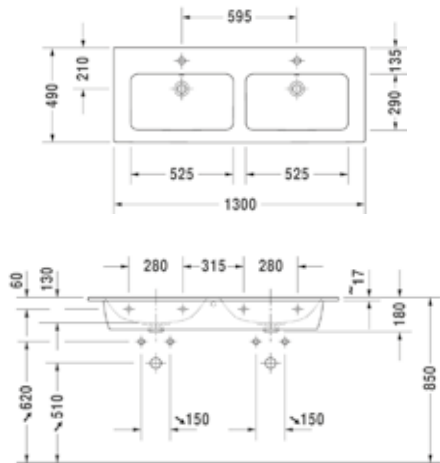

K3 Möbelwaschtisch
1030 x 490 mm, 1 HL, mit ÜL, weiß
LA003003001

K3 Möbelwaschtisch
1230 x 490 mm, 1 HL, mit ÜL, weiß
LA003004001

K3 DOPPELWASCHTISCH

K3 Möbel-Doppelwaschtisch, 1300 x 490 mm, 2 Hahnlöcher, mit ÜL, weiß, LA003010001

K3 WAND-BIDET

K3 Wandbidet, 1 Hahnloch,
mit ÜL, weiß, LA003400001

K3 WAND-TIEFSPÜL-WC

K3 Wand-Tiefspül-WC spülrandlos
370 x 570 mm, unsichtbare Befest.,
weiß, LA003500001

K3 AUFSATZWASCHTISCHE

K3 Aufsatzbecken quadratisch,
420 x 420 mm, ohne Hahnlochb.,
mit ÜL, weiß, LA003200001

K4 KERAMIK UND DUSCH-WC

K4 MÖBEL-WASCHTISCHE

K4 Möbelwaschtisch
630 x 490 mm, 1 HL, mit ÜL, weiß
LA004001001

K4 Möbelwaschtisch
730 x 490 mm, 1 HL, mit ÜL, weiß
LA004002001

K4 Möbelwaschtisch
830 x 490 mm, 1 HL, mit ÜL, weiß
LA004003001

K4 Handwaschbecken
450 x 320 mm, 1 HL, o.ÜL, weiß
LA004301001

K4
DUSCH-WC

LARIMAR K4 Dusch-WC komplett
580 x 375 mm, spülrandlos, weiß
LA004500001

SANITÄR-HEINZE

32 x LEISTUNGSSTARK.
FLEXIBEL.
ZUVERLÄSSIG.