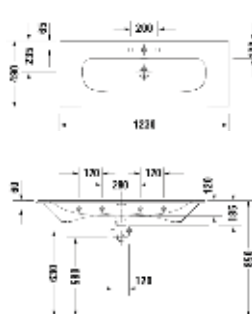

K3 Aufsatzbecken,
550 x 420 mm, ohne Hahnlochb.,
mit ÜL, weiß LA003100001

K3 MÖBEL
HANDWASCHBECKEN

K3 Möbel-Handwaschbecken
430 x 300 mm, 1 Hahnloch,
mit ÜL, weiß, LA003300001

K3
URINAL

K3 Urinal für Deckel, spülrandlos,
Zulauf von hinten, absaugend, weiß
LA003800001

K4 KERAMIK UND DUSCH-WC

K4 MÖBEL-WASCHTISCHE

K4 Möbelwaschtisch
630 x 490 mm, 1 HL, mit ÜL, weiß
LA004001001

K4 Möbelwaschtisch
730 x 490 mm, 1 HL, mit ÜL, weiß
LA004002001

K4 Möbelwaschtisch
830 x 490 mm, 1 HL, mit ÜL, weiß
LA004003001

K4 Möbelwaschtisch
1030 x 490 mm, 1 HL, mit ÜL,
weiß
LA004004001

K4 Möbelwaschtisch
1230 x 490 mm, 1 HL, mit ÜL,
weiß
LA004005001

K4 Möbelwaschtisch
1230 x 490 mm, 2 HL, mit ÜL, weiß
LA004006001

K4 MÖBEL
HANDWASCHBECKEN

K4 Handwaschbecken
450 x 320 mm, 1 HL, o.ÜL, weiß
LA004301001

K4
DUSCH-WC

LARIMAR K4 Dusch-WC komplett
580 x 375 mm, spülrandlos, weiß
LA004500001

SANITÄR-HEINZE

32 x LEISTUNGSSTARK.
FLEXIBEL.
ZUVERLÄSSIG.