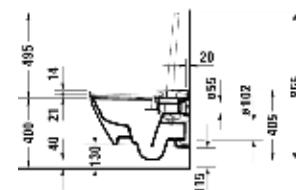

K4 Möbelwaschtisch
1030 x 490 mm, 1 HL, mit ÜL,
weiß
LA004004001

K4 Möbelwaschtisch
1230 x 490 mm, 1 HL, mit ÜL,
weiß
LA004005001

K4 Möbelwaschtisch
1230 x 490 mm, 2 HL, mit ÜL, weiß
LA004006001

K4 MÖBEL
HANDWASCHBECKEN

K4 Handwaschbecken
450 x 320 mm, 1 HL, o.ÜL, weiß
LA004301001

K4
DUSCH-WC

LARIMAR K4 Dusch-WC komplett
580 x 375 mm, spülrandlos, weiß
LA004500001

SANITÄR-HEINZE

32 x LEISTUNGSSTARK.
FLEXIBEL.
ZUVERLÄSSIG.