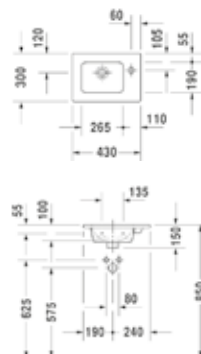

K3 Möbelwaschtisch
1030 x 490 mm, 1 HL, mit ÜL, weiß
LA003003001

K3 Möbelwaschtisch
1230 x 490 mm, 1 HL, mit ÜL, weiß
LA003004001

K3 DOPPELWASCHTISCH

K3 Möbel-Doppelwaschtisch, 1300 x 490 mm, 2 Hahnlöcher, mit ÜL, weiß, LA003010001

K3 WAND-BIDET

K3 Wandbidet, 1 Hahnloch,
mit ÜL, weiß, LA003400001

K3 WAND-TIEFSPÜL-WC

K3 Wand-Tiefspül-WC spülrandlos
370 x 570 mm, unsichtbare Befest.,
weiß, LA003500001

K3 AUFSATZWASCHTISCHE

K3 Aufsatzbecken quadratisch,
420 x 420 mm, ohne Hahnlochb.,
mit ÜL, weiß, LA003200001

K3 Aufsatzbecken,
550 x 420 mm, ohne Hahnlochb.,
mit ÜL, weiß LA003100001

K3 MÖBEL
HANDWASCHBECKEN

K3 Möbel-Handwaschbecken
430 x 300 mm, 1 Hahnloch,
mit ÜL, weiß, LA003300001

K3
URINAL

K3 Urinal für Deckel, spülrandlos,
Zulauf von hinten, absaugend, weiß
LA003800001

K4 KERAMIK UND DUSCH-WC

K4 MÖBEL-WASCHTISCHE

K4 Möbelwaschtisch
630 x 490 mm, 1 HL, mit ÜL, weiß
LA004001001

K4 Möbelwaschtisch
730 x 490 mm, 1 HL, mit ÜL, weiß
LA004002001

K4 Möbelwaschtisch
830 x 490 mm, 1 HL, mit ÜL, weiß
LA004003001