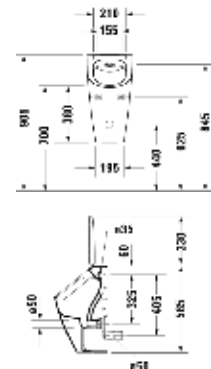

K3 Möbelwaschtisch
1030 x 490 mm, 1 HL, mit ÜL, weiß
LA003003001

K3 Möbelwaschtisch
1230 x 490 mm, 1 HL, mit ÜL, weiß
LA003004001

K3 DOPPELWASCHTISCH

K3 Möbel-Doppelwaschtisch, 1300 x 490 mm, 2 Hahnlöcher, mit ÜL, weiß, LA003010001

K3 Aufsatzbecken,
550 x 420 mm, ohne Hahnlochb.,
mit ÜL, weiß LA003100001

K3 MÖBEL
HANDWASCHBECKEN

K3 Möbel-Handwaschbecken
430 x 300 mm, 1 Hahnloch,
mit ÜL, weiß, LA003300001

K3
URINAL

K3 Urinal für Deckel, spülrandlos,
Zulauf von hinten, absaugend, weiß
LA003800001

K4 KERAMIK UND DUSCH-WC

K4 MÖBEL-WASCHTISCHE

K4 Möbelwaschtisch
630 x 490 mm, 1 HL, mit ÜL, weiß
LA004001001

K4 Möbelwaschtisch
730 x 490 mm, 1 HL, mit ÜL, weiß
LA004002001

K4 Möbelwaschtisch
830 x 490 mm, 1 HL, mit ÜL, weiß
LA004003001

K4 Möbelwaschtisch
1030 x 490 mm, 1 HL, mit ÜL,
weiß
LA004004001

K4 Möbelwaschtisch
1230 x 490 mm, 1 HL, mit ÜL,
weiß
LA004005001

K4 Möbelwaschtisch
1230 x 490 mm, 2 HL, mit ÜL, weiß
LA004006001

K4 MÖBEL
HANDWASCHBECKEN