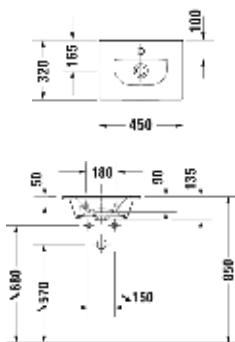

K3 Aufsatzbecken,
550 x 420 mm, ohne Hahnlochb.,
mit ÜL, weiß LA003100001

K3 MÖBEL
HANDWASCHBECKEN

K3 Möbel-Handwaschbecken
430 x 300 mm, 1 Hahnloch,
mit ÜL, weiß, LA003300001

K3
URINAL

K3 Urinal für Deckel, spülrandlos,
Zulauf von hinten, absaugend, weiß
LA003800001

K4 KERAMIK UND DUSCH-WC

K4 MÖBEL-WASCHTISCHE

K4 Möbelwaschtisch
630 x 490 mm, 1 HL, mit ÜL, weiß
LA004001001

K4 Möbelwaschtisch
730 x 490 mm, 1 HL, mit ÜL, weiß
LA004002001

K4 Möbelwaschtisch
830 x 490 mm, 1 HL, mit ÜL, weiß
LA004003001

K4 Möbelwaschtisch
1030 x 490 mm, 1 HL, mit ÜL,
weiß
LA004004001

K4 Möbelwaschtisch
1230 x 490 mm, 1 HL, mit ÜL,
weiß
LA004005001

K4 Möbelwaschtisch
1230 x 490 mm, 2 HL, mit ÜL, weiß
LA004006001

K4 MÖBEL
HANDWASCHBECKEN

K4 Handwaschbecken
450 x 320 mm, 1 HL, o.ÜL, weiß
LA004301001

K4
DUSCH-WC

LARIMAR K4 Dusch-WC komplett
580 x 375 mm, spülrandlos, weiß
LA004500001

SANITÄR-HEINZE

32 x LEISTUNGSSTARK.
FLEXIBEL.
ZUVERLÄSSIG.