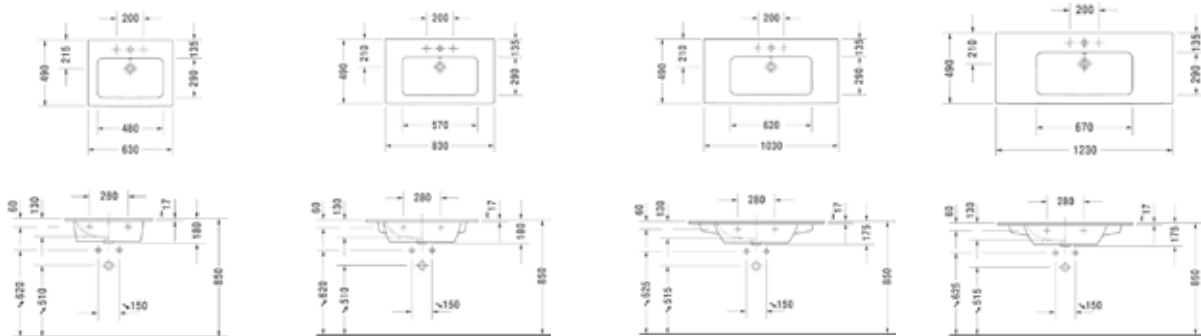

EXKLUSIVMARKE VON SANITÄR-HEINZE

LARIMAR

TECHNISCHE
DATEN

2024

K3 KERAMIK

K3 MÖBEL-WASCHTISCHE

K3 Möbelwaschtisch,
630 x 490 mm, 1 HL, mit ÜL, weiß
LA003001001

K3 Möbelwaschtisch
830 x 490 mm, 1 HL, mit ÜL, weiß
LA003002001

K3 Möbelwaschtisch
1030 x 490 mm, 1 HL, mit ÜL, weiß
LA003003001

K3 Möbelwaschtisch
1230 x 490 mm, 1 HL, mit ÜL, weiß
LA003004001

K3 DOPPELWASCHTISCH

K3 Möbel-Doppelwaschtisch, 1300 x 490 mm, 2 Hahnlöcher, mit ÜL, weiß, LA003010001

K4 KERAMIK UND DUSCH-WC

K4 MÖBEL-WASCHTISCHE

K4 Möbelwaschtisch
630 x 490 mm, 1 HL, mit ÜL, weiß
LA004001001

K4 Möbelwaschtisch
730 x 490 mm, 1 HL, mit ÜL, weiß
LA004002001

K4 Möbelwaschtisch
830 x 490 mm, 1 HL, mit ÜL, weiß
LA004003001

K4 Handwaschbecken
450 x 320 mm, 1 HL, o.ÜL, weiß
LA004301001

K4
DUSCH-WC

LARIMAR K4 Dusch-WC komplett
580 x 375 mm, spülrandlos, weiß
LA004500001

SANITÄR-HEINZE

32 x LEISTUNGSSTARK.
FLEXIBEL.
ZUVERLÄSSIG.