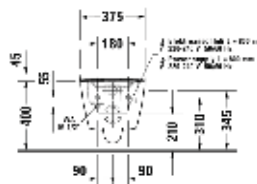

K4 KERAMIK UND DUSCH-WC

K4 MÖBEL-WASCHTISCHE

K4 Möbelwaschtisch
630 x 490 mm, 1 HL, mit ÜL, weiß
LA004001001

K4 Möbelwaschtisch
730 x 490 mm, 1 HL, mit ÜL, weiß
LA004002001

K4 Möbelwaschtisch
830 x 490 mm, 1 HL, mit ÜL, weiß
LA004003001

K4 Möbelwaschtisch
1030 x 490 mm, 1 HL, mit ÜL,
weiß
LA004004001

K4 Möbelwaschtisch
1230 x 490 mm, 1 HL, mit ÜL,
weiß
LA004005001

K4 Möbelwaschtisch
1230 x 490 mm, 2 HL, mit ÜL, weiß
LA004006001

K4 MÖBEL
HANDWASCHBECKEN

K4 Handwaschbecken
450 x 320 mm, 1 HL, o.ÜL, weiß
LA004301001

K4
DUSCH-WC

LARIMAR K4 Dusch-WC komplett
580 x 375 mm, spülrandlos, weiß
LA004500001

SANITÄR-HEINZE

32 x LEISTUNGSSTARK.
FLEXIBEL.
ZUVERLÄSSIG.