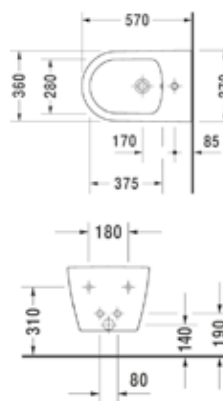

K3 Möbelwaschtisch
1030 x 490 mm, 1 HL, mit ÜL, weiß
LA003003001

K3 Möbelwaschtisch
1230 x 490 mm, 1 HL, mit ÜL, weiß
LA003004001

K3 DOPPELWASCHTISCH

K3 Möbel-Doppelwaschtisch, 1300 x 490 mm, 2 Hahnlöcher, mit ÜL, weiß, LA003010001

K3 WAND-BIDET

K3 Wandbidet, 1 Hahnloch,
mit ÜL, weiß, LA003400001

K3 WAND-TIEFSPÜL-WC

K3 Wand-Tiefspül-WC spülrandlos
370 x 570 mm, unsichtbare Befest.,
weiß, LA003500001

K3 AUFSATZWASCHTISCHE

K3 Aufsatzbecken quadratisch,
420 x 420 mm, ohne Hahnlochb.,
mit ÜL, weiß, LA003200001

K3 Aufsatzbecken,
550 x 420 mm, ohne Hahnlochb.,
mit ÜL, weiß LA003100001

K3 MÖBEL
HANDWASCHBECKEN

K3 Möbel-Handwaschbecken
430 x 300 mm, 1 Hahnloch,
mit ÜL, weiß, LA003300001

K3
URINAL

K3 Urinal für Deckel, spülrandlos,
Zulauf von hinten, absaugend, weiß
LA003800001

K4 KERAMIK UND DUSCH-WC

K4 MÖBEL-WASCHTISCHE

K4 Möbelwaschtisch
630 x 490 mm, 1 HL, mit ÜL, weiß
LA004001001

K4 Möbelwaschtisch
730 x 490 mm, 1 HL, mit ÜL, weiß
LA004002001

K4 Möbelwaschtisch
830 x 490 mm, 1 HL, mit ÜL, weiß
LA004003001