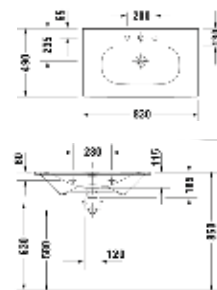

K3 Aufsatzbecken,
550 x 420 mm, ohne Hahnlochb.,
mit ÜL, weiß LA003100001

K3 MÖBEL
HANDWASCHBECKEN

K3 Möbel-Handwaschbecken
430 x 300 mm, 1 Hahnloch,
mit ÜL, weiß, LA003300001

K3
URINAL

K3 Urinal für Deckel, spülrandlos,
Zulauf von hinten, absaugend, weiß
LA003800001

K4 KERAMIK UND DUSCH-WC

K4 MÖBEL-WASCHTISCHE

K4 Möbelwaschtisch
630 x 490 mm, 1 HL, mit ÜL, weiß
LA004001001

K4 Möbelwaschtisch
730 x 490 mm, 1 HL, mit ÜL, weiß
LA004002001

K4 Möbelwaschtisch
830 x 490 mm, 1 HL, mit ÜL, weiß
LA004003001

K4 Möbelwaschtisch
1030 x 490 mm, 1 HL, mit ÜL,
weiß
LA004004001

K4 Möbelwaschtisch
1230 x 490 mm, 1 HL, mit ÜL,
weiß
LA004005001

K4 Möbelwaschtisch
1230 x 490 mm, 2 HL, mit ÜL, weiß
LA004006001

K4 MÖBEL
HANDWASCHBECKEN

K4 Handwaschbecken
450 x 320 mm, 1 HL, o.ÜL, weiß
LA004301001

K4
DUSCH-WC

LARIMAR K4 Dusch-WC komplett
580 x 375 mm, spülrandlos, weiß
LA004500001

SANITÄR-HEINZE

32 x LEISTUNGSSTARK.
FLEXIBEL.
ZUVERLÄSSIG.