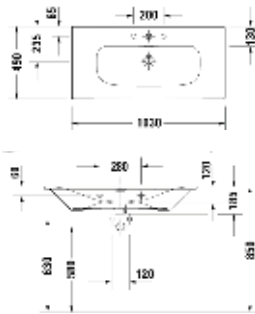

K3 Aufsatzbecken,
550 x 420 mm, ohne Hahnlochb.,
mit ÜL, weiß LA003100001

K3 MÖBEL
HANDWASCHBECKEN

K3 Möbel-Handwaschbecken
430 x 300 mm, 1 Hahnloch,
mit ÜL, weiß, LA003300001

K3
URINAL

K3 Urinal für Deckel, spülrandlos,
Zulauf von hinten, absaugend, weiß
LA003800001

K4 KERAMIK UND DUSCH-WC

K4 MÖBEL-WASCHTISCHE

K4 Möbelwaschtisch
630 x 490 mm, 1 HL, mit ÜL, weiß
LA004001001

K4 Möbelwaschtisch
730 x 490 mm, 1 HL, mit ÜL, weiß
LA004002001

K4 Möbelwaschtisch
830 x 490 mm, 1 HL, mit ÜL, weiß
LA004003001

K4 Möbelwaschtisch
1030 x 490 mm, 1 HL, mit ÜL,
weiß
LA004004001

K4 Möbelwaschtisch
1230 x 490 mm, 1 HL, mit ÜL,
weiß
LA004005001

K4 Möbelwaschtisch
1230 x 490 mm, 2 HL, mit ÜL, weiß
LA004006001

K4 MÖBEL
HANDWASCHBECKEN

K4 Handwaschbecken
450 x 320 mm, 1 HL, o.ÜL, weiß
LA004301001

K4
DUSCH-WC

LARIMAR K4 Dusch-WC komplett
580 x 375 mm, spülrandlos, weiß
LA004500001

SANITÄR-HEINZE

32 x LEISTUNGSSTARK.
FLEXIBEL.
ZUVERLÄSSIG.