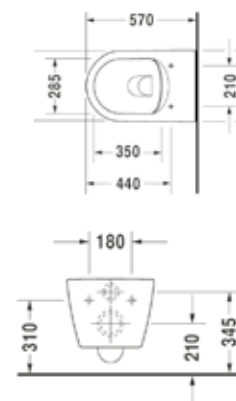

K3 Möbelwaschtisch
1030 x 490 mm, 1 HL, mit ÜL, weiß
LA003003001

K3 Möbelwaschtisch
1230 x 490 mm, 1 HL, mit ÜL, weiß
LA003004001

K3 DOPPELWASCHTISCH

K3 Möbel-Doppelwaschtisch, 1300 x 490 mm, 2 Hahnlöcher, mit ÜL, weiß, LA003010001

K3 WAND-BIDET

K3 Wandbidet, 1 Hahnloch,
mit ÜL, weiß, LA003400001

K3 WAND-TIEFSPÜL-WC

K3 Wand-Tiefspül-WC spülrandlos
370 x 570 mm, unsichtbare Befest.,
weiß, LA003500001

K3 AUFSATZWASCHTISCHE

K3 Aufsatzbecken quadratisch,
420 x 420 mm, ohne Hahnlochb.,
mit ÜL, weiß, LA003200001

K3 Aufsatzbecken,
550 x 420 mm, ohne Hahnlochb.,
mit ÜL, weiß LA003100001

K3 MÖBEL
HANDWASCHBECKEN

K3 Möbel-Handwaschbecken
430 x 300 mm, 1 Hahnloch,
mit ÜL, weiß, LA003300001

K3
URINAL

K3 Urinal für Deckel, spülrandlos,
Zulauf von hinten, absaugend, weiß
LA003800001

K4 KERAMIK UND DUSCH-WC

K4 MÖBEL-WASCHTISCHE

K4 Möbelwaschtisch
630 x 490 mm, 1 HL, mit ÜL, weiß
LA004001001

K4 Möbelwaschtisch
730 x 490 mm, 1 HL, mit ÜL, weiß
LA004002001

K4 Möbelwaschtisch
830 x 490 mm, 1 HL, mit ÜL, weiß
LA004003001