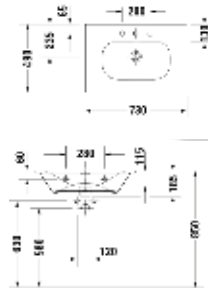

K3 Aufsatzbecken,
550 x 420 mm, ohne Hahnlochb.,
mit ÜL, weiß LA003100001

K3 MÖBEL
HANDWASCHBECKEN

K3 Möbel-Handwaschbecken
430 x 300 mm, 1 Hahnloch,
mit ÜL, weiß, LA003300001

K3
URINAL

K3 Urinal für Deckel, spülrandlos,
Zulauf von hinten, absaugend, weiß
LA003800001

K4 KERAMIK UND DUSCH-WC

K4 MÖBEL-WASCHTISCHE

K4 Möbelwaschtisch
630 x 490 mm, 1 HL, mit ÜL, weiß
LA004001001

K4 Möbelwaschtisch
730 x 490 mm, 1 HL, mit ÜL, weiß
LA004002001

K4 Möbelwaschtisch
830 x 490 mm, 1 HL, mit ÜL, weiß
LA004003001

K4 Möbelwaschtisch
1030 x 490 mm, 1 HL, mit ÜL,
weiß
LA004004001

K4 Möbelwaschtisch
1230 x 490 mm, 1 HL, mit ÜL,
weiß
LA004005001

K4 Möbelwaschtisch
1230 x 490 mm, 2 HL, mit ÜL, weiß
LA004006001

K4 MÖBEL
HANDWASCHBECKEN

K4 Handwaschbecken
450 x 320 mm, 1 HL, o.ÜL, weiß
LA004301001

K4
DUSCH-WC

LARIMAR K4 Dusch-WC komplett
580 x 375 mm, spülrandlos, weiß
LA004500001

SANITÄR-HEINZE

32 x LEISTUNGSSTARK.
FLEXIBEL.
ZUVERLÄSSIG.