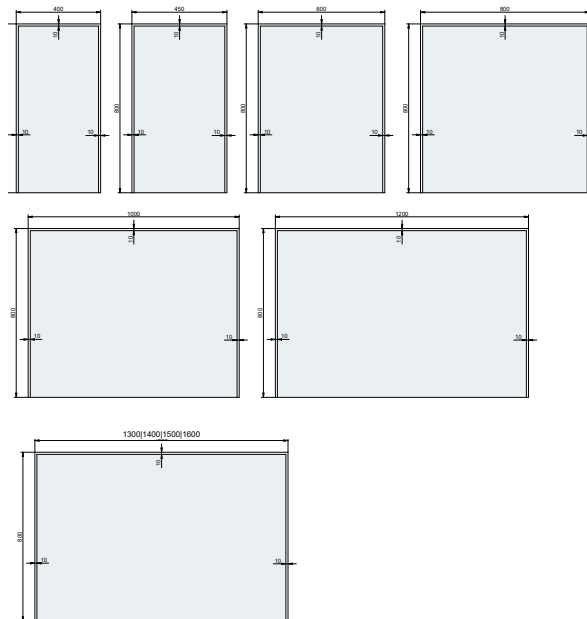

EXKLUSIVMARKE VON SANITÄR-HEINZE

LARIMAR

TECHNISCHE  
DATEN

2024

LARIMAR LEUCHTSPIEGEL UND SPIEGELSCHRÄNKE

L3.1 LED-LEUCHTSPIEGEL

rechteckiger Metallrahmen,  
lieferbar in weiß oder schwarz:

- 450 x 800 mm, LA661400...
- 600 x 800 mm, LA661401...
- 800 x 800 mm, LA661402...
- 1000 x 800 mm, LA661403...
- 1200 x 800 mm, LA661404...
- 1300 x 800 mm, LA661405...
- 1400 x 800 mm, LA661406...
- 1500 x 800 mm, LA661407...
- 1600 x 800 mm, LA661408...
- 1800 x 800 mm, LA661409...
- 2000 x 800 mm, LA661410...

weiß ...531, schwarz ...530

L1.2 LED-LEUCHTSPIEGEL

mit LED Beleuchtung und einem Lichtstreifen  
400 x 800 x 55 mm Lichtstreifen links LA660300  
Lichtstreifen rechts LA660301

- mit LED Beleuchtung und zwei senkrechten Lichtstreifen,
- 450 x 800 x 55 mm LA660302
  - 600 x 800 x 55 mm LA660303
  - 800 x 800 x 55 mm LA660304
  - 1000 x 800 x 55 mm LA660306
  - 1200 x 800 x 55 mm LA660307
  - 1300 x 800 x 55 mm LA660308

L2.1 LED-LEUCHTSPIEGEL

mit LED Beleuchtung und 3 Lichtstreifen

- 400 x 800 x 55 mm LA661300
- 450 x 800 x 55 mm LA661301
- 600 x 800 x 55 mm LA661302
- 800 x 800 x 55 mm LA661303
- 1000 x 800 x 55 mm LA661305
- 1200 x 800 x 55 mm LA661306
- 1300 x 800 x 55 mm LA661307
- 1400 x 800 x 55 mm LA661308
- 1500 x 800 x 55 mm LA661309
- 1600 x 800 x 55 mm LA661310

L1.1 LED-LEUCHTSPIEGEL

- 1 Lichtstreifen waagrecht oben,
- 400 x 700 mm, Satin 30 x 300 mm, LA660200
  - 450 x 700 mm, Satin 30 x 350 mm, LA660201
  - 600 x 700 mm, Satin 30 x 500 mm, LA660203
  - 800 x 700 mm, Satin 30 x 700 mm, LA660204
  - 1000 x 700 mm, Satin 30 x 900 mm, LA660206
  - 1200 x 700 mm, Satin 30 x 1100 mm, LA660208