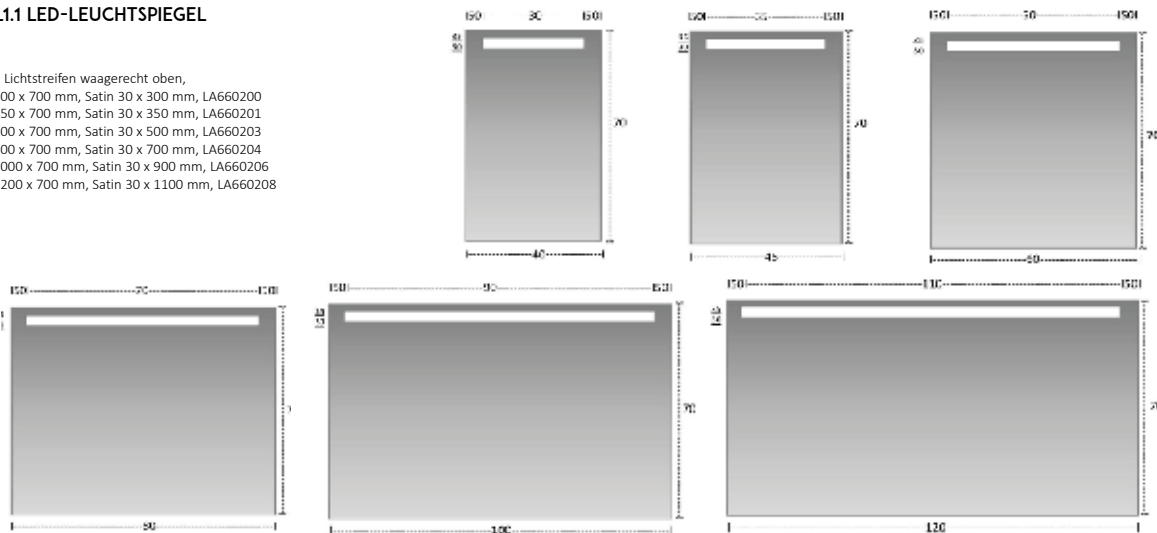

EXKLUSIVMARKE VON SANITÄR-HEINZE

LARIMAR

TECHNISCHE  
DATEN

2024

LARIMAR LEUCHTSPIEGEL UND SPIEGELSCHRÄNKE

L3.1 LED-LEUCHTSPIEGEL

rechteckiger Metallrahmen,  
lieferbar in weiß oder schwarz:

- 450 x 800 mm, LA661400...
- 600 x 800 mm, LA661401...
- 800 x 800 mm, LA661402...
- 1000 x 800 mm, LA661403...
- 1200 x 800 mm, LA661404...
- 1300 x 800 mm, LA661405...
- 1400 x 800 mm, LA661406...
- 1500 x 800 mm, LA661407...
- 1600 x 800 mm, LA661408...
- 1800 x 800 mm, LA661409...
- 2000 x 800 mm, LA661410...

weiß ...531, schwarz ...530

L1.2 LED-LEUCHTSPIEGEL

mit LED Beleuchtung und einem Lichtstreifen  
400 x 800 x 55 mm Lichtstreifen links LA660300  
Lichtstreifen rechts LA660301

- mit LED Beleuchtung und zwei senkrechten Lichtstreifen,
- 450 x 800 x 55 mm LA660302
  - 600 x 800 x 55 mm LA660303
  - 800 x 800 x 55 mm LA660304
  - 1000 x 800 x 55 mm LA660306
  - 1200 x 800 x 55 mm LA660307
  - 1300 x 800 x 55 mm LA660308

L2.1 LED-LEUCHTSPIEGEL

mit LED Beleuchtung und 3 Lichtstreifen

- 400 x 800 x 55 mm LA661300
- 450 x 800 x 55 mm LA661301
- 600 x 800 x 55 mm LA661302
- 800 x 800 x 55 mm LA661303
- 1000 x 800 x 55 mm LA661305
- 1200 x 800 x 55 mm LA661306
- 1300 x 800 x 55 mm LA661307
- 1400 x 800 x 55 mm LA661308
- 1500 x 800 x 55 mm LA661309
- 1600 x 800 x 55 mm LA661310

L1.1 LED-LEUCHTSPIEGEL

- 1 Lichtstreifen waagrecht oben,
- 400 x 700 mm, Satin 30 x 300 mm, LA660200
  - 450 x 700 mm, Satin 30 x 350 mm, LA660201
  - 600 x 700 mm, Satin 30 x 500 mm, LA660203
  - 800 x 700 mm, Satin 30 x 700 mm, LA660204
  - 1000 x 700 mm, Satin 30 x 900 mm, LA660206
  - 1200 x 700 mm, Satin 30 x 1100 mm, LA660208