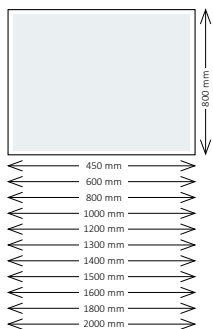

EXKLUSIVMARKE VON SANITÄR-HEINZE

LARIMAR

TECHNISCHE  
DATEN

2024

LARIMAR LEUCHTSPIEGEL UND SPIEGELSCHRÄNKE

L3.1 LED-LEUCHTSPIEGEL

rechteckiger Metallrahmen,  
lieferbar in weiß oder schwarz:

- 450 x 800 mm, LA661400...
- 600 x 800 mm, LA661401...
- 800 x 800 mm, LA661402...
- 1000 x 800 mm, LA661403...
- 1200 x 800 mm, LA661404...
- 1300 x 800 mm, LA661405...
- 1400 x 800 mm, LA661406...
- 1500 x 800 mm, LA661407...
- 1600 x 800 mm, LA661408...
- 1800 x 800 mm, LA661409...
- 2000 x 800 mm, LA661410...

weiß ...531, schwarz ...530

runder Metallrahmen,  
lieferbar in weiß oder schwarz

- 450 mm Durchmesser, LA661420...
- 600 mm Durchmesser, LA661421...
- 800 mm Durchmesser, LA661422...
- 900 mm Durchmesser, LA661423...

weiß ...531, schwarz ...530

L1.2 LED-LEUCHTSPIEGEL

mit LED Beleuchtung und einem Lichtstreifen  
400 x 800 x 55 mm Lichtstreifen links LA660300  
Lichtstreifen rechts LA660301

- mit LED Beleuchtung und zwei senkrechten Lichtstreifen,
- 450 x 800 x 55 mm LA660302
  - 600 x 800 x 55 mm LA660303
  - 800 x 800 x 55 mm LA660304
  - 1000 x 800 x 55 mm LA660306
  - 1200 x 800 x 55 mm LA660307
  - 1300 x 800 x 55 mm LA660308

L1.1 LED-LEUCHTSPIEGEL

- 1 Lichtstreifen waagrecht oben,
- 400 x 700 mm, Satin 30 x 300 mm, LA660200
  - 450 x 700 mm, Satin 30 x 350 mm, LA660201
  - 600 x 700 mm, Satin 30 x 500 mm, LA660203
  - 800 x 700 mm, Satin 30 x 700 mm, LA660204
  - 1000 x 700 mm, Satin 30 x 900 mm, LA660206
  - 1200 x 700 mm, Satin 30 x 1100 mm, LA660208