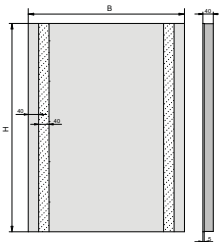

EXKLUSIVMARKE VON SANITÄR-HEINZE

LARIMAR

TECHNISCHE  
DATEN

2024

LARIMAR LEUCHTSPIEGEL UND SPIEGELSCHRÄNKE

L3.1 LED-LEUCHTSPIEGEL

rechteckiger Metallrahmen,  
lieferbar in weiß oder schwarz:

- 450 x 800 mm, LA661400...
- 600 x 800 mm, LA661401...
- 800 x 800 mm, LA661402...
- 1000 x 800 mm, LA661403...
- 1200 x 800 mm, LA661404...
- 1300 x 800 mm, LA661405...
- 1400 x 800 mm, LA661406...
- 1500 x 800 mm, LA661407...
- 1600 x 800 mm, LA661408...
- 1800 x 800 mm, LA661409...
- 2000 x 800 mm, LA661410...

weiß ...531, schwarz ...530

runder Metallrahmen,  
lieferbar in weiß oder schwarz

- 450 mm Durchmesser, LA661420...
- 600 mm Durchmesser, LA661421...
- 800 mm Durchmesser, LA661422...
- 900 mm Durchmesser, LA661423...

weiß ...531, schwarz ...530

L1.2 LED-LEUCHTSPIEGEL

mit LED Beleuchtung und einem Lichtstreifen  
400 x 800 x 55 mm Lichtstreifen links LA660300  
Lichtstreifen rechts LA660301

- mit LED Beleuchtung und zwei senkrechten Lichtstreifen,
- 450 x 800 x 55 mm LA660302
  - 600 x 800 x 55 mm LA660303
  - 800 x 800 x 55 mm LA660304
  - 1000 x 800 x 55 mm LA660306
  - 1200 x 800 x 55 mm LA660307
  - 1300 x 800 x 55 mm LA660308

L1.1 LED-LEUCHTSPIEGEL

- 1 Lichtstreifen waagrecht oben,
- 400 x 700 mm, Satin 30 x 300 mm, LA660200
  - 450 x 700 mm, Satin 30 x 350 mm, LA660201
  - 600 x 700 mm, Satin 30 x 500 mm, LA660203
  - 800 x 700 mm, Satin 30 x 700 mm, LA660204
  - 1000 x 700 mm, Satin 30 x 900 mm, LA660206
  - 1200 x 700 mm, Satin 30 x 1100 mm, LA660208