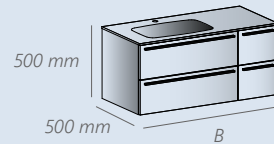

Spiegelschrank mit LED und Ablage unten

- B 750 mm LA091200*
- B 900 mm LA091201*
- B 1050 mm LA091202*
- B 1200 mm LA091203*