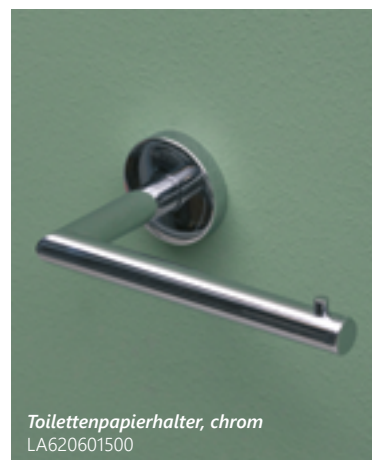

Essenzielle Ästhetik, elegant in Szene gesetzt – große Eleganz und die Verwendung von Materialien von **absoluter Qualität** sind die Hauptmerkmale des Zubehörs von LARIMAR GARDA, einer Kollektion mit einem **strengen Design**, das sich durch **klare und saubere Linien** auszeichnet.

Das vollständige Sortiment finden Sie in unseren Bäderausstellungen.