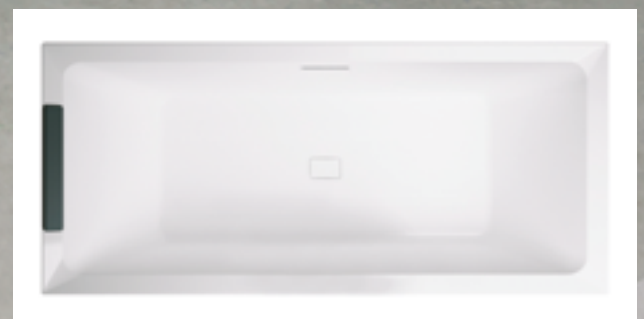

Acryl-Einbauwanne, weiß
1700 x 750 mm LA261100001
1800 x 800 mm LA261101001
1900 x 900 mm LA261102001