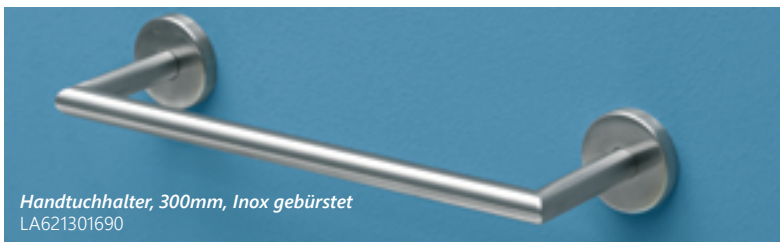

Das vollständige Sortiment finden Sie in unseren Bäderausstellungen