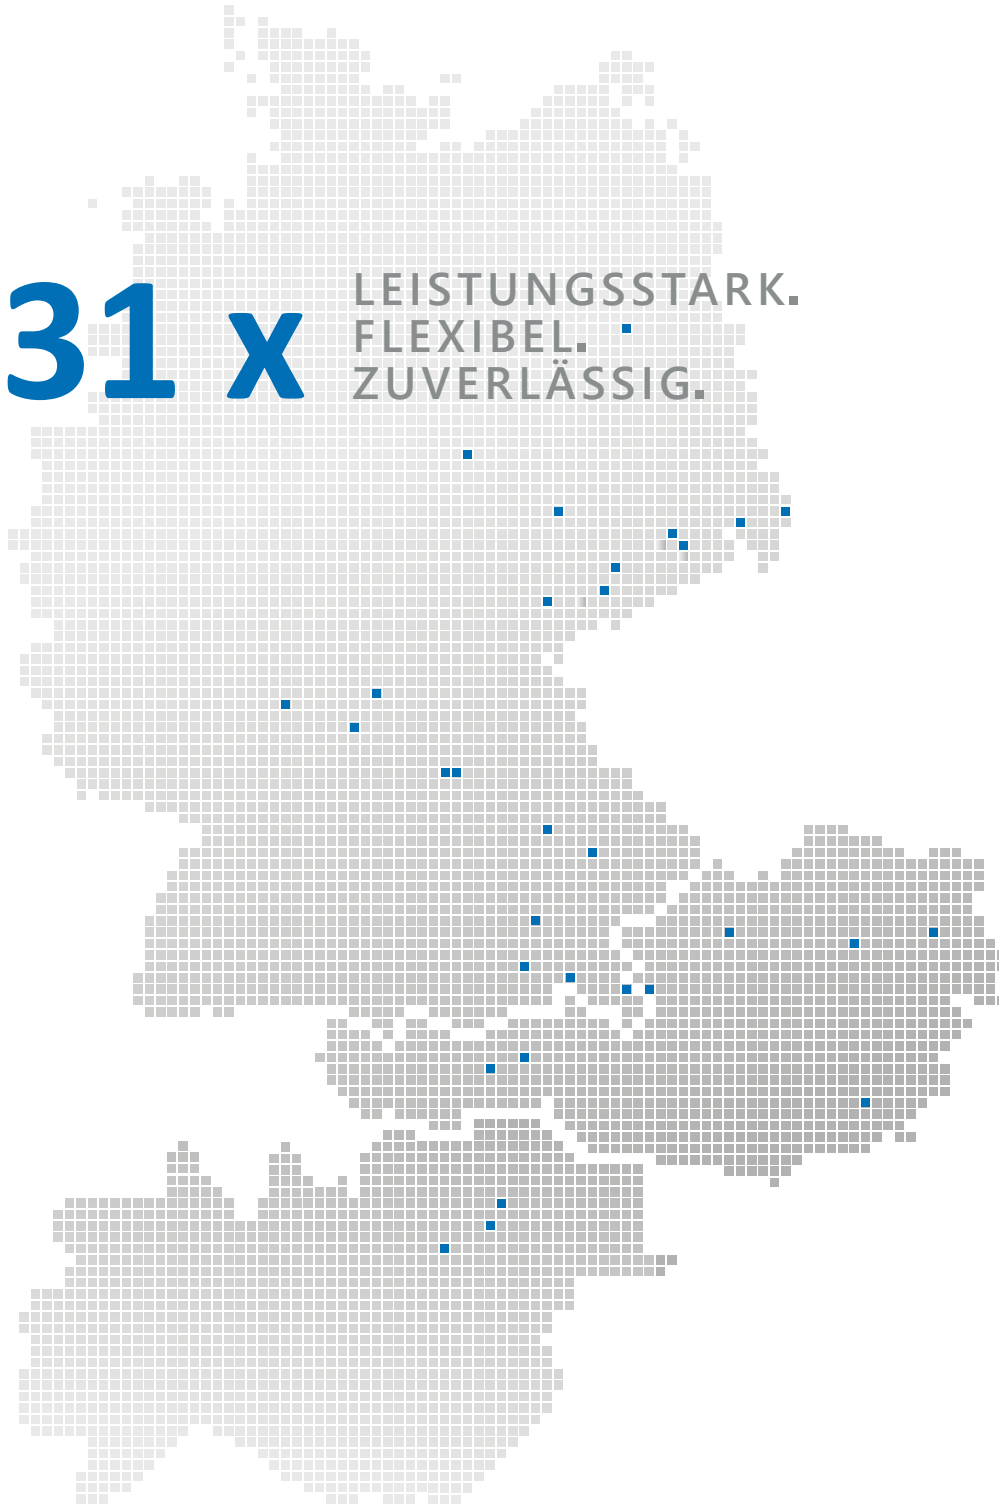

LARIMAR by Sanitär-Heinze

Vereinbaren Sie Ihren persönlichen Beratungstermin
in einer unserer Bäderausstellungen und lassen
Sie Ihre Ideen Wirklichkeit werden.

Exklusivmarke Sanitär-Heinze-Gruppe

LARIMAR

31 x

LEISTUNGSSTARK.
FLEXIBEL.
ZUVERLÄSSIG.

AINRING
2x STRAUBING
ROSENHEIM
HOLZKIRCHEN
REGENSBURG
FREISING

DRESDEN
RADEBEUL
CHEMNITZ
LEIPZIG
STOLLBERG
BERLIN
ZWICKAU

NÜRNBERG
FÜRTH

SCHWEINFURT
WÜRZBURG
MAINASCHAFF

2x SALZBURG
ST. PÖLTEN
GRAZ
LINZ
WIESING
INNSBRUCK
2X WIEN

AUER
BRIXEN
BRUNECK

Modellabweichungen, Satz- oder Druckfehler vorbehalten.

Ausgabe 2026

larimar-bad.com