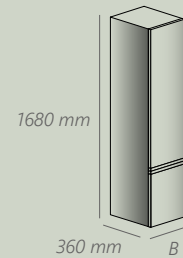

1700 x 700 mm
1700 x 750 mm
1700 x 700 mm
1700 x 750 mm
1700 x 900 mm
1800 x 750 mm
1800 x 800 mm
1800 x 900 mm

* xx ändert sich je nach Größe

Geometrie trifft Eleganz – das Design passt sich an Ihren Stil an. Die **Duschabtrennungen von LARIMAR GARDA** fügen sich elegant in die modernsten und attraktivsten Bäder ein. Sie wurden für diejenigen entwickelt, die **mit den klassischen Mustern brechen** und ihr **eigenes Baddesign zum Leben erwecken** möchten.

GRÖSSEN & FARBEN · LARIMAR GARDA

Das Modulsystem für Badezimmermöbel von LARIMAR ITALIA verfügt über eine **Vielfalt an Maßen und kombinierbaren Elementen**, sehen Sie selbst!

Spiegel inkl. LED

B 750 mm	LA090300
B 900 mm	LA090301
B 1050 mm	LA090302
B 1200 mm	LA090303

Spiegelschrank inkl. LED

B 750 mm	LA090200*
B 900 mm	LA090201*
B 1050 mm	LA090202*
B 1200 mm	LA090203*

Hochschrank mit 2 Türen links

B 300 mm	LA090500*
B 450 mm	LA090502*

Hochschrank mit 2 Türen rechts

B 300 mm	LA090501
B 450 mm	LA090503