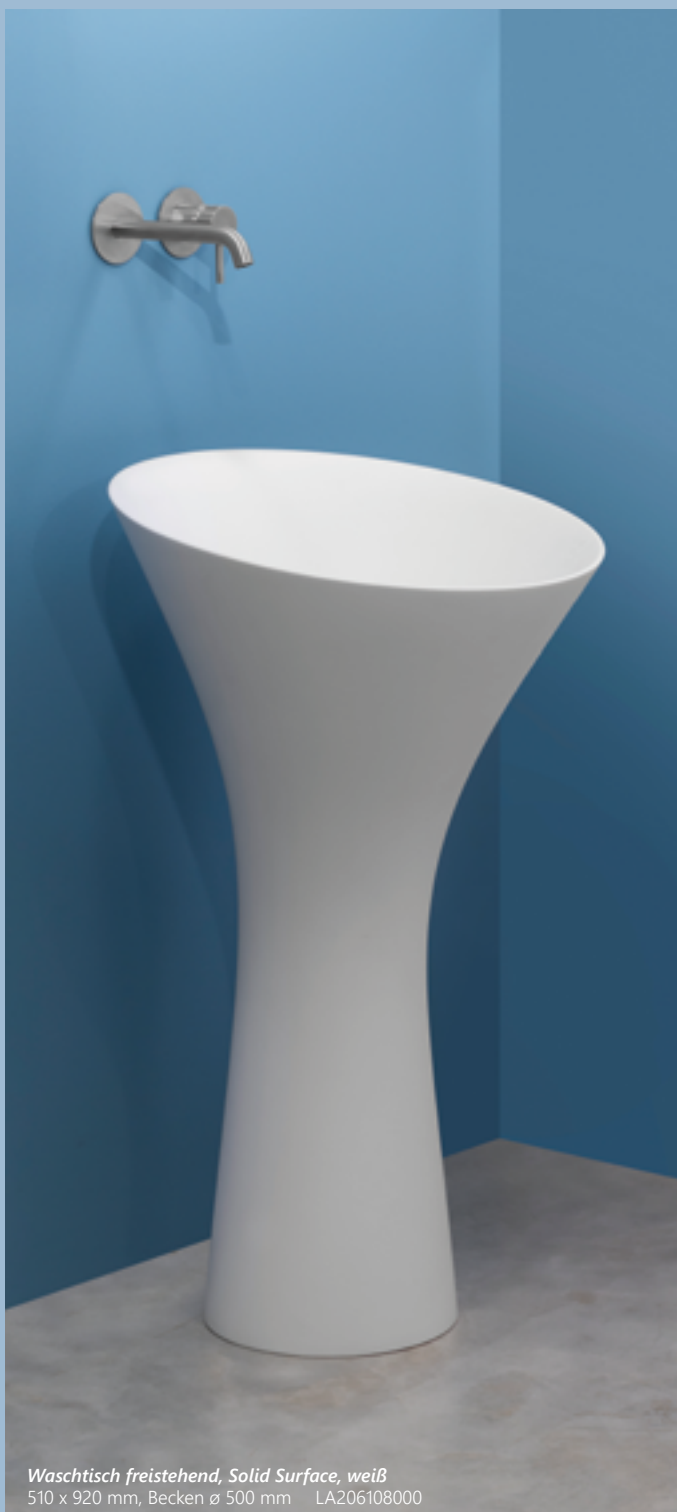

Ob als zentraler Blickfang im großzügigen Badezimmer oder als stilvolles Statement in modernen Wohnwelten – unsere freistehende Waschtische in **Solid Surface** verleihen jedem Raum Eleganz, Präsenz und Gestaltungsfreiheit.