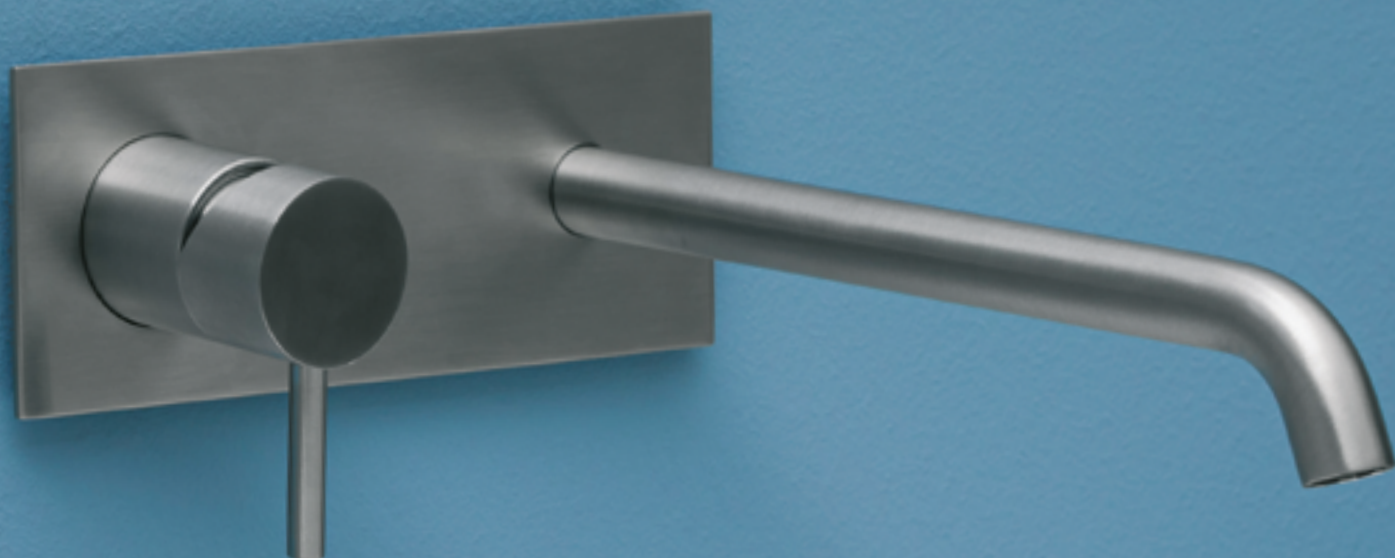

ARMATUREN · LARIMAR CAPRI

Edles Material – Ein Produkt aus **Inox 316**, einem edlen Material mit unvergleichlichen Eigenschaften, das dank seiner Langlebigkeit, Unveränderlichkeit, Hygiene und Umweltverträglichkeit **höchsten Qualitätsansprüchen** gerecht wird.

Unser Umweltbewusstsein hat uns dazu veranlasst, wasser- und energiesparende Technologien für Ihr Zuhause zu entwickeln und anzubieten. Die neuen wassersparenden Armaturen ermöglichen einen bis zu 50 % geringeren Wasserverbrauch.