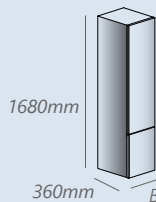

Vielfalt & Modularität – LARIMAR CAPRI bringt eine vielfältige Modularität am besten zum Ausdruck und ermöglicht die Entwicklung von Kompositionen, die sich **an jede räumliche Anforderung anpassen**. Die neuen Volumina der Badmöbel, die in Bezug auf die Linienführung und Oberflächengestaltung zeitgemäß überarbeitet wurden, sind **Ausdruck von Funktionalität und Stauraum**, ohne dabei die aktuellen Einrichtungstrends aus den Augen zu verlieren. Die Auswahl an Materialien und Oberflächen ermöglicht **mehrere Kombinationen** und Übereinstimmungen, die das Bad zu einem dynamischen Umfeld mit starker Persönlichkeit machen.

Spiegel inkl. LED

- B 750 mm LA090300
- B 900 mm LA090301
- B 1050 mm LA090302
- B 1200 mm LA090303

Waschtisch in Stonematt mit Unterschrank 2 Schubladen

- B 750 mm LA091100*
- B 900 mm LA091101*
- B 1200 mm LA091102*

Spiegelschrank mit LED und Ablage unten

- B 750 mm LA091200*
- B 900 mm LA091201*
- B 1050 mm LA091202*
- B 1200 mm LA091203*

Hochschrank mit 2 Türen links

- B 300 mm LA091500*
- B 450 mm LA091502*

Hochschrank mit 2 Türen rechts

- B 300 mm LA091501*
- B 450 mm LA091503*

Waschtisch in Stonematt mit Unterschrank 4 Schubladen links

- B 1050 mm LA091110*
- B 1200 mm LA091112*

Waschtisch in Stonematt mit Unterschrank 4 Schubladen rechts

- B 1050 mm LA091111*
- B 1200 mm LA091113*

* Farbkürzel zu ergänzen, siehe folgend