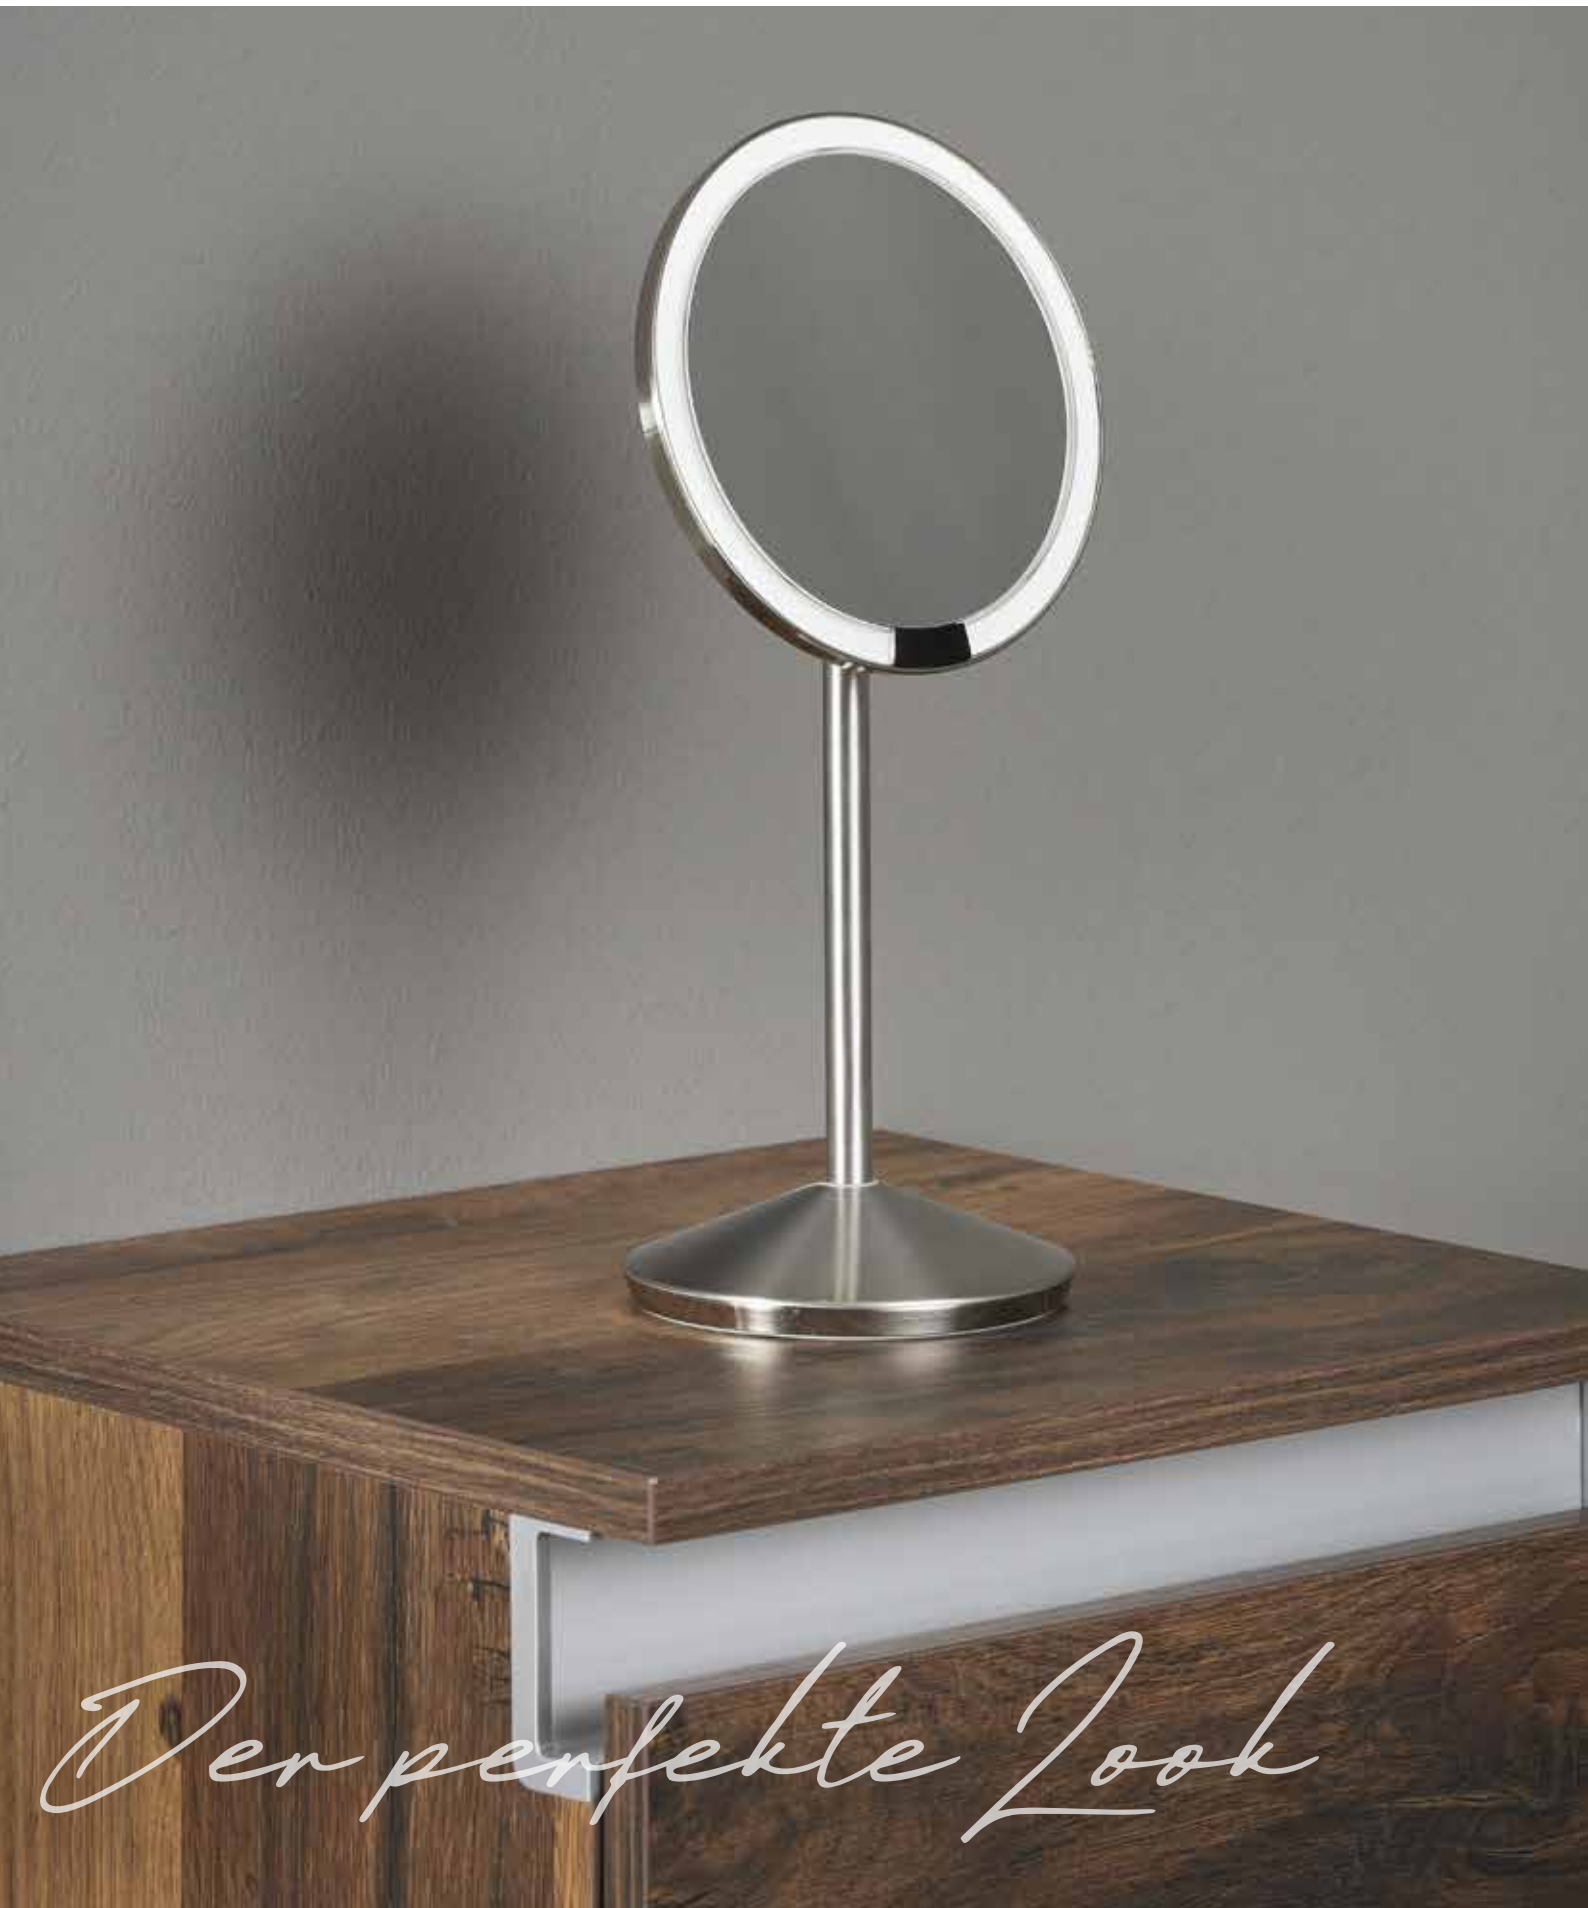

LARIMAR

PRODUKTE:
KOSMETIKSPIEGEL

Der perfekte Look

KOSMETIK- SPIEGEL MAKELLOS

LARIMAR Kosmetikspiegel verbinden moderne Technik mit Komfort und sorgen für perfektes Licht genau dann, wenn Sie es brauchen.

Ausgestattet mit zukunftsweisender Technik, eröffnen LARIMAR Kosmetikspiegel mehr Möglichkeiten als je zuvor: Durch die ausgeklügelte Sensorik schaltet sich das **farbechte LED-Licht** ein, wenn sich ein Gesicht der Spiegelfläche nähert.

LARIMAR, für den perfekten Look!

Mehr auf Larimar-bad.com

KOSMETIKSPIEGEL

LED-KOSMETIKSPIEGEL

Standmodell

Durchmesser 120 mm, 10-fach Vergrößerung,
im Etui, Edelstahl gebürstet, Akku, wiederaufladbar

LA602000

LED-KOSMETIKSPIEGEL

Standmodell

Durchmesser 200 mm,
5-fache Vergrößerung,
Edelstahl gebürstet,
wiederaufladbar

LA602202

LED-KOSMETIKSPIEGEL

Wandmodell

Durchmesser 200 mm,
5-fache Vergrößerung,
Edelstahl gebürstet,
Kabel, verstellbar