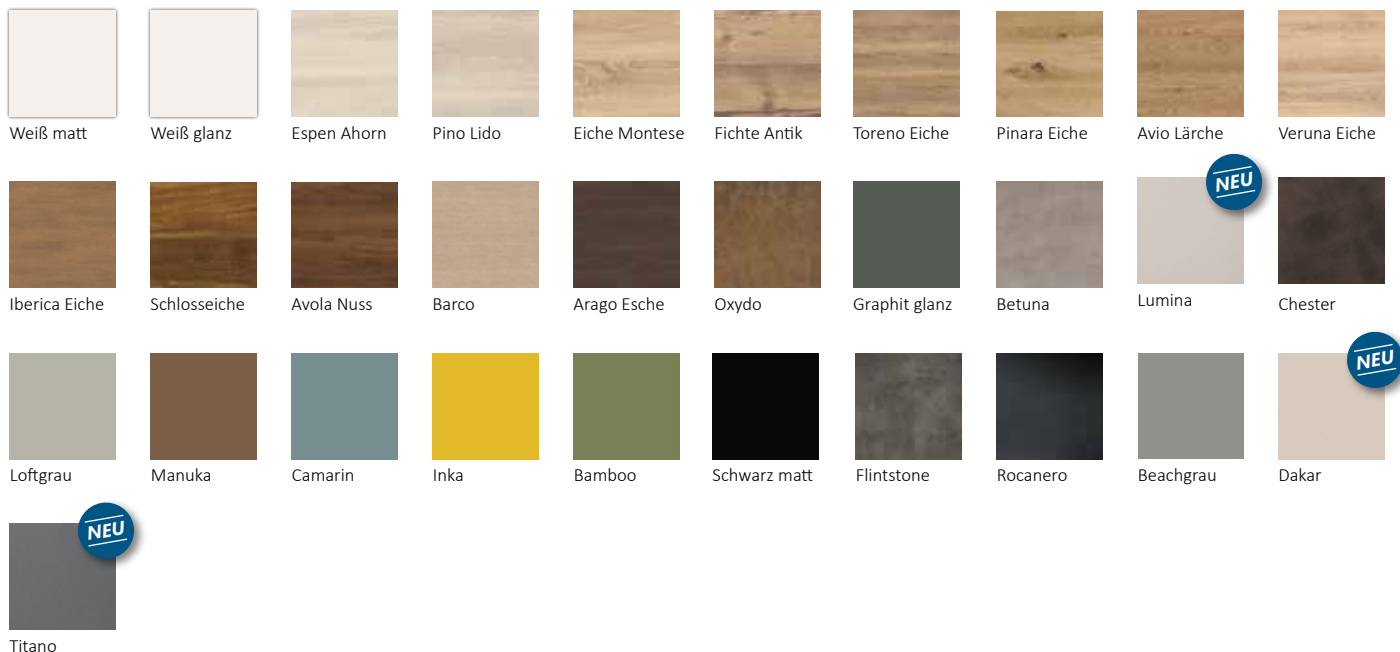

Neu ist die **LARIMAR Exklusivlinie EASY mit klarem, reduziertem Design und 31 Korpus- und Frontdekoren** als moderner Kontrast zu klassischen Badmöbeln. Entdecken Sie die Leichtigkeit der EASY Möbel **ab Seite 78**. Ergänzend dazu sind **passende EASY Accessoires** erhältlich **(ab S. 206)**.

Neue Trenddekore wie Titano, Dakar und Lumina erweitern die Gestaltungsmöglichkeiten.

Ein Highlight ist die **LarimarClean Keramikbeschichtung**: Sie erleichtert die Reinigung, reduziert Kalk und eliminiert 99,9 % der Bakterien innerhalb von 24 Stunden **(ab S. 144)**.

NEUHEITEN 2026

Unsere Badmöbel-Korpus- und Frontdekore

Neues **Frontdekor „Titano“** in Kombination mit Korpusdekor „Pinara Eiche“ für die **neue Exklusivlinie EASY** (S. 82)! Die Exklusivlinie EASY bietet neben den **neuen Möbeln** auch **viele Accessoires** (S. 206).